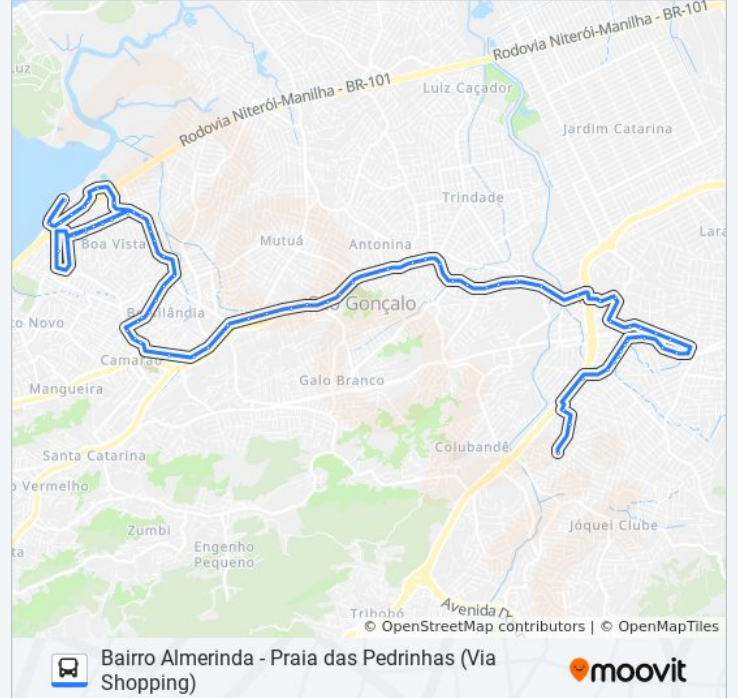

Rua Alagoas, 1-79

Rua Nestor Pinto Alves, 73

R. Dr. Alfredo Backer 775 - Alcantara São
Gonçalo - Rj 24710-395 Brasil

Carrefour Alcântara

Rua Doutor Alfredo Backer 369 | 7º Batalhão Da
Polícia Militar

Rua Doutor Alfredo Backer 285

Rua Doutor Alfredo Backer, 197

Rua Doutor Alfredo Backer, 115

Rua Doutor Alfredo Backer, 51 | Supermercado
Intercontinental

Rua Doutor Nilo Peçanha 1149

Rua Doutor Nilo Peçanha 1011

Praça Nova Cidade

Rua Doutor Nilo Peçanha 811

Praça De São Miguel

Rua Doutor Nilo Peçanha 515

Rua Doutor Nilo Peçanha 437

Rua Doutor Nilo Peçanha | Igreja De São José

Avenida Presidente Kennedy 719

Avenida Presidente Kennedy 520

Partage Shopping Entrance Centro São Gonçalo
- Rio De Janeiro 24445 Brasil

Avenida Presidente Kennedy 341 Vila Yara São
Gonçalo - Rio De Janeiro 24445 Brasil

Avenida Presidente Kennedy 356

Avenida Presidente Kennedy 307

Avenida Presidente Kennedy 133f

Rua Abilio José De Mattos

Rua Abilio José De Mattos

Rua Abilio José De Mattos, 1083

Rua Minas Gerais

Rua Minas Gerais, 95

Rua Minas Gerais