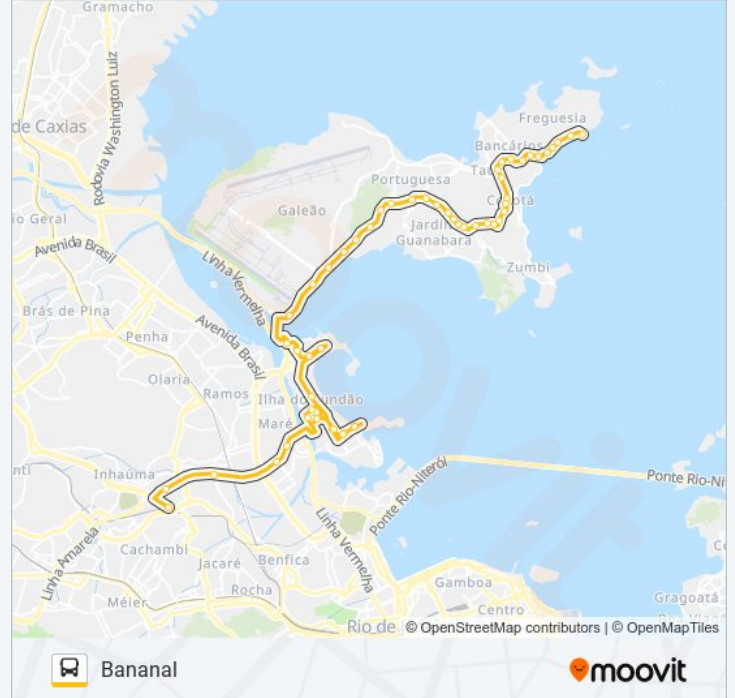

Informações da linha de ônibus 913SE

Sentido: Bananal

Paradas: 54

Duração da viagem: 53 min

Resumo da linha:

Estrada Do Galeão - Base Aérea

Estrada Do Galeão | Prefeitura
Aeronáutica/Peixaria

Estrada Do Galeão - Direng

Rua Mareante, 1-53

Praça Poeta Manuel Bandeira (Estação De
Barcas)

Avenida Paranapuã, 1861

Avenida Paranapuã, 1609

Avenida Paranapuã, 1371b

Avenida Paranapuã, 937 | Conselho Tutelar

Avenida Paranapuã, 811-851

Avenida Paranapuã, 471

Avenida Paranapuã, 251

Praça Calcutá

Rua Comendador Bastos, 99-129

Rua Comendador Bastos, 330

Rua Comendador Bastos, 580-676

Ponto Final - Bananal (Freguesia)

Os horários e os mapas do itinerário da linha de ônibus 913SE estão disponíveis, no formato PDF offline, no site: moovitapp.com. Use o [Moovit App](#) e viaje de transporte público por Rio de Janeiro e Região! Com o Moovit você poderá ver os horários em tempo real dos ônibus, trem e metrô, e receber direções passo a passo durante todo o percurso!