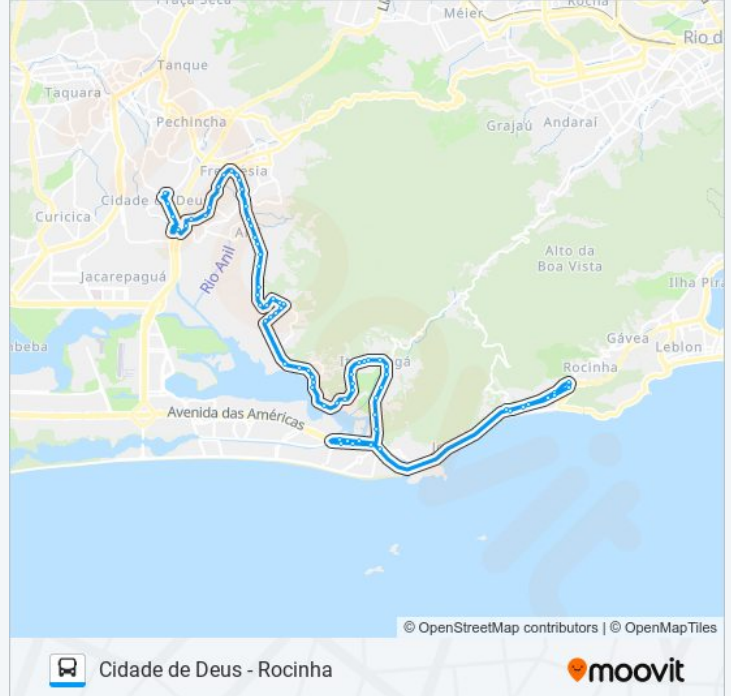

Estr. De Jacarepaguá | Praça Geysa Boscoli
(Praça Do Anil)

Estr. De Jacarepaguá | Largo Do Anil

Estr. De Jacarepaguá | Espaço Laduma / Ambev

Estr. De Jacarepaguá | Morada Dos Passarinhos

Estr. De Jacarepaguá | Academia Água Viva

Estr. De Jacarepaguá | Jardim Clarice

Rua Nova | Descida Do Pinheiro

Estrada Variante De Jacarepaguá 685 - Lava-
Jato

Ponto Final / Regulador - Rio Das Pedras | Caic
Euclides Da Cunha

Amarp

Shopping Rio Das Pedras (Antigo Castelo Das
Pedras)

Madeiraira

Em Cláudio Besserman Vianna (Bussunda)

Rua Do Canal

Creche Municipal Otávio Henrique De Oliveira

Rua Do Canal

Via Light | Antigo Estação Berlin

Avenida Engenheiro Souza Filho, 1510

Condomínio Jardim Europa (Itanhangá)

Avenida Engenheiro Souza Filho, 193 (Praça Da
Muzema)

48 - Muzema

Estrada Do Itanhangá, 2524 (Mercado Leão -
Sentido Barra)

Estrada Do Itanhangá, 2185-2435

Estrada Do Itanhangá, 2001

Estrada Do Itanhangá, 1109

Centro Médico Itanhangá

Estrada Do Itanhangá, 637

Clube Dos Médicos

Estrada Do Itanhangá, 525

Estrada Da Barra Da Tijuca, 3825-3889