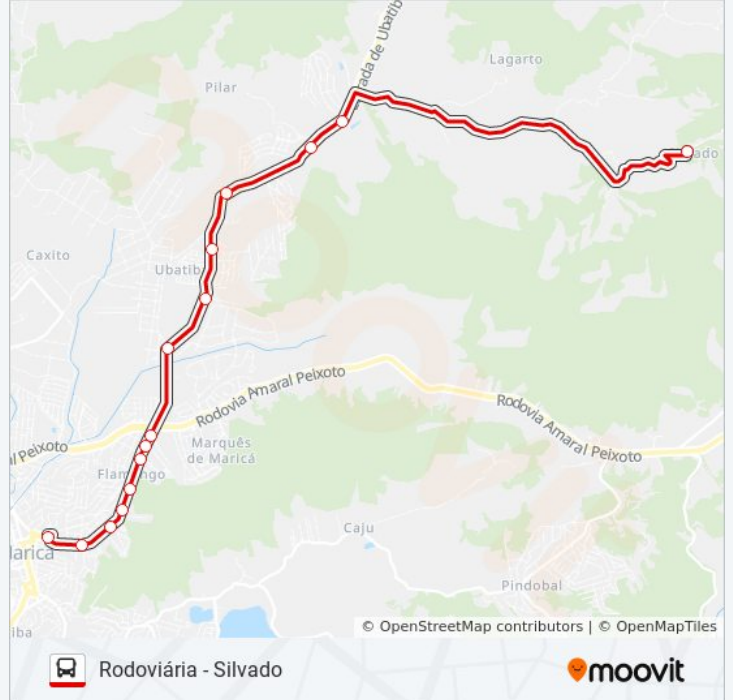

E04

Rodoviária - Silvado

Use O App

A linha de ônibus E04 | (Rodoviária - Silvado) tem 2 itinerários.

(1) Rodoviária: 05:05 - 23:50(2) Silvado: 04:40 - 23:25

Use o aplicativo do Moovit para encontrar a estação de ônibus da linha E04 mais perto de você e descubra quando chegará a próxima linha de ônibus E04.

Avenida Roberto Silveira, 1441

Avenida Roberto Silveira, 1047-1111

Avenida Roberto Silveira, 455

Rodoviária Do Povo De Maricá

Horários da linha de ônibus E04

Tabela de horários sentido Rodoviária

Domingo	05:05 - 23:50
Segunda-feira	05:05 - 23:50
Terça-feira	05:05 - 23:50
Quarta-feira	05:05 - 23:50
Quinta-feira	05:05 - 23:50
Sexta-feira	05:05 - 23:50
Sábado	05:05 - 23:50

Rodovia Vereador Oldemar Guedes Figueiredo, 68

Ponto Final - Silvado

Horários da linha de ônibus E04

Tabela de horários sentido Silvado

Domingo	04:40 - 23:25
Segunda-feira	04:40 - 23:25
Terça-feira	04:40 - 23:25
Quarta-feira	04:40 - 23:25
Quinta-feira	04:40 - 23:25
Sexta-feira	04:40 - 23:25
Sábado	04:40 - 23:25

Informações da linha de ônibus E04

Sentido: Silvado

Paradas: 15

Duração da viagem: 22 min

Resumo da linha:

Os horários e os mapas do itinerário da linha de ônibus E04 estão disponíveis, no formato PDF offline, no site: moovitapp.com. Use o [Moovit App](#) e viaje de transporte público por Rio de Janeiro e Região! Com o Moovit você poderá ver os horários em tempo real dos ônibus, trem e metrô, e receber direções passo a passo durante todo o percurso!