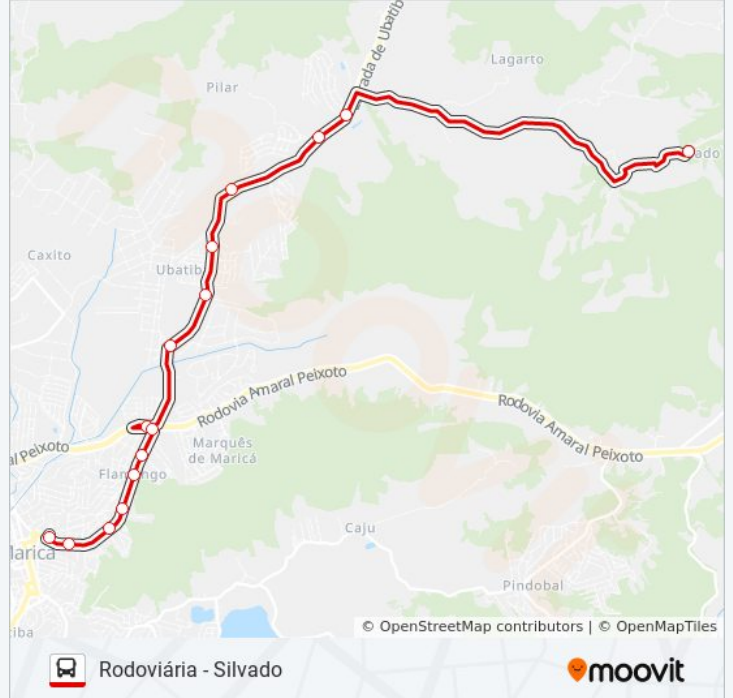

Sentido: Rodoviária

15 pontos

[VER OS HORÁRIOS DA LINHA](#)

Ponto Final - Silvado

Rodovia Vereador Oldemar Guedes Figueiredo,
68Rodovia Vereador Oldemar Guedes Figueiredo,
21Instituto Federal De Educação - Campus Maricá
(Sentido Rj-106)

Avenida Jose Caetano Horta Junior, 0

Rodovia Vereador Oldemar Guedes Figueiredo, 8

Rodovia Vereador Oldemar Guedes Figueiredo,
18

2ª Entrada De Maricá

Acesso Para Rj-114

Avenida Roberto Silveira, 2159

Avenida Roberto Silveira, 1801-1935

Avenida Roberto Silveira, 1441

Avenida Roberto Silveira, 1047-1111

Avenida Roberto Silveira, 455

Rodoviária Do Povo De Maricá

Horários da linha de ônibus E04

Tabela de horários sentido Rodoviária

Domingo	05:05 - 23:50
Segunda-feira	05:05 - 23:50
Terça-feira	05:05 - 23:50
Quarta-feira	05:05 - 23:50
Quinta-feira	05:05 - 23:50
Sexta-feira	05:05 - 23:50
Sábado	05:05 - 23:50

Informações da linha de ônibus E04**Sentido:** Rodoviária**Paradas:** 15**Duração da viagem:** 22 min**Resumo da linha:**

Sentido: Silvado

15 pontos

[VER OS HORÁRIOS DA LINHA](#)

Rodoviária Do Povo De Maricá