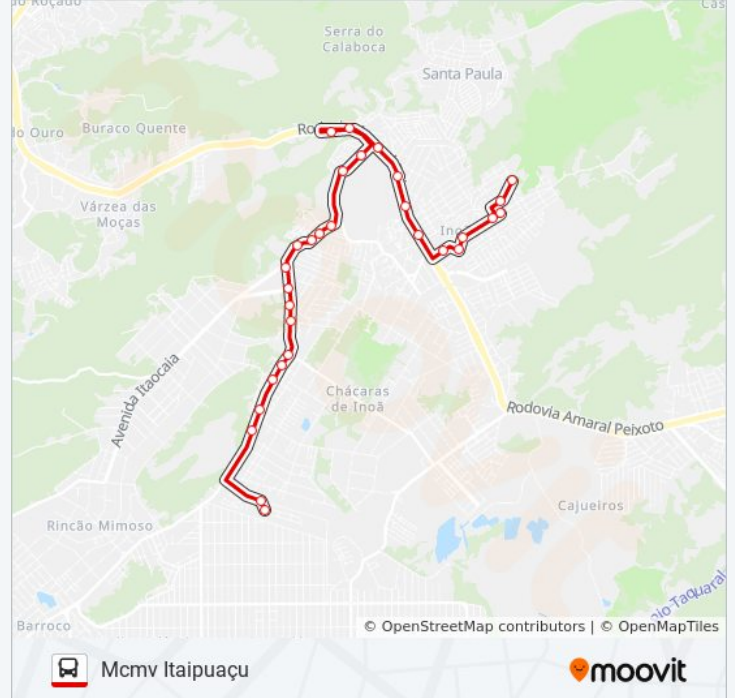

### Informações da linha de ônibus E16

**Sentido:** Mcmv Itaipuaçu

**Paradas:** 30

**Duração da viagem:** 27 min

**Resumo da linha:**

Rua Carlos Mariguella, 300

Rua Carlos Mariguella, 300a

Alameda Iguaçu, 2-656

Ponto Final - Mcmv Itaipuaçu

Os horários e os mapas do itinerário da linha de ônibus E16 estão disponíveis, no formato PDF offline, no site: [moovitapp.com](https://moovitapp.com). Use o [Moovit App](#) e viaje de transporte público por Rio de Janeiro e Região! Com o Moovit você poderá ver os horários em tempo real dos ônibus, trem e metrô, e receber direções passo a passo durante todo o percurso!