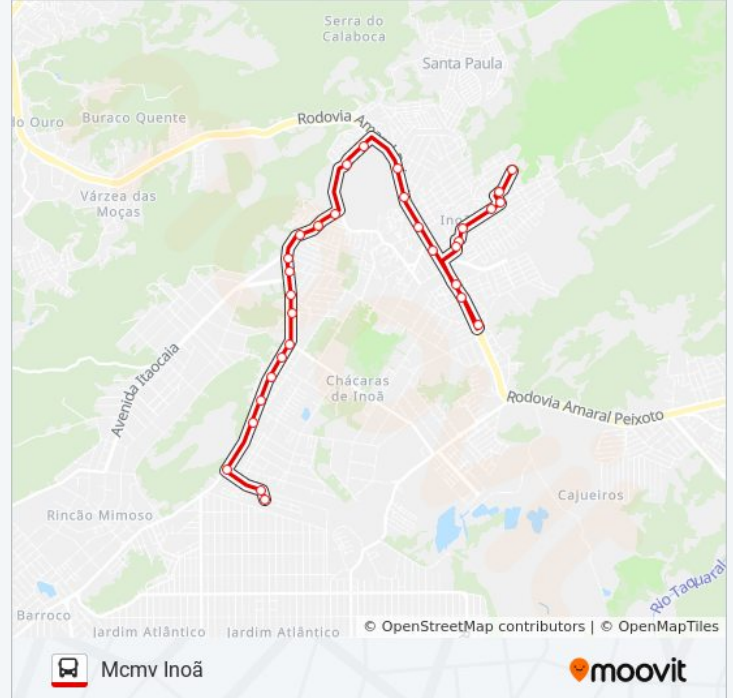

**Informações da linha de ônibus E16****Sentido:** Mcmv Inoã**Paradas:** 30**Duração da viagem:** 27 min**Resumo da linha:**

Rodovia Amaral Peixoto, 352

Rodovia Amaral Peixoto, 352

Rua Arino De Souza De Matos, 16

Rua Sete Lot Bosque Fundo, 0

Rua Sete Lot Bosque Fundo, 93

Rua Dezoito, 33

Rua Leonardo José Antunes, 13

Rua Vinte E Dois Lot Bosque Fundo, 5

Ponto Final - Mcmv Inoã

### Sentido: Mcmv Itaipuaçu

30 pontos

[VER OS HORÁRIOS DA LINHA](#)

Ponto Final - Mcmv Inoã

Rua Vinte E Dois Lot Bosque Fundo, 5

Rua Sete Lot Bosque Fundo, 5

Rua Sete Lot Bosque Fundo, 20

Rua Sete Lot Bosque Fundo, 93

### Informações da linha de ônibus E16

**Sentido:** Mcmv Itaipuaçu

**Paradas:** 30

**Duração da viagem:** 27 min

**Resumo da linha:**

Rua Carlos Mariguella, 300

Rua Carlos Mariguella, 300a

Alameda Iguaçu, 2-656