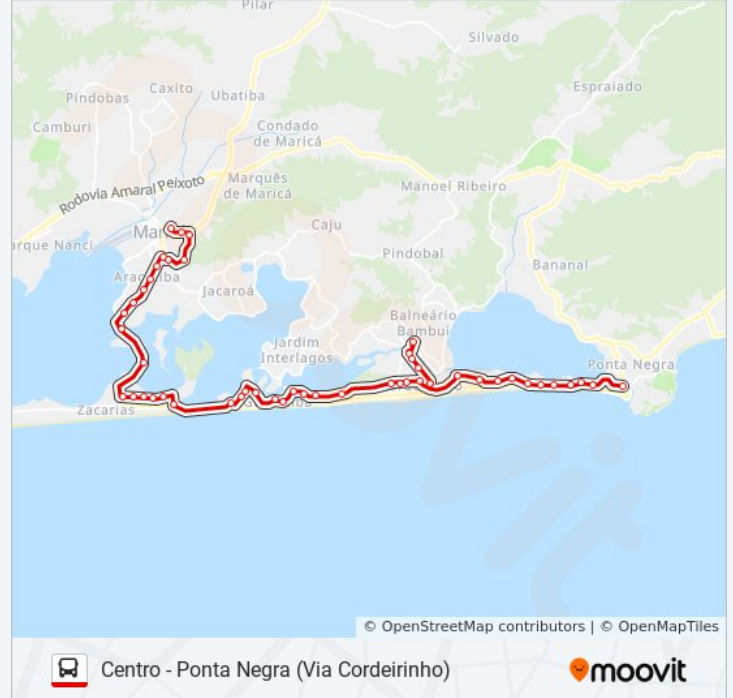

Estrada Beira Da Lagoa, 4

Rua Cinquenta E Um, 57

Avenida Reginaldo Zeidan 10988-11046

Rua Trinta E Cinco Ac Av Central, 0

Praça De Guaratiba

Rua Seis Lot Jd Guaratiba, 1

Avenida Beira Lagoa, 1

Estrada Beira Da Lagoa, 39

Avenida Prefeito Ivan Mundim, 25

Rua Joao Joaquim Da Costa, 1

Avenida Prefeito Ivan Mundin, 902

Avenida Prefeito Ivan Mundim, 715

Avenida Prefeito Ivan Mundin, 277

Rua Clímaco Pereira, 33

Rua Padre Arlindo Viêira, 10

Rua Soares De Souza, 679

Rua Ari Spindola, 65

Avenida Roberto Silveira, 455

Rodoviária Do Povo De Maricá

**Sentido: Ponta Negra**

65 pontos

[VER OS HORÁRIOS DA LINHA](#)

**Horários da linha de ônibus E02**

Tabela de horários sentido Ponta Negra

Rodoviária Do Povo De Maricá

Avenida Roberto Silveira, 139

Rua Abreu Rangel, 134

Rua Abreu Rangel, 10-261

Rua Vereador Francisco Sabino Da Costa 215

Praça Cinco

Rua Domicio Da Gama, 290