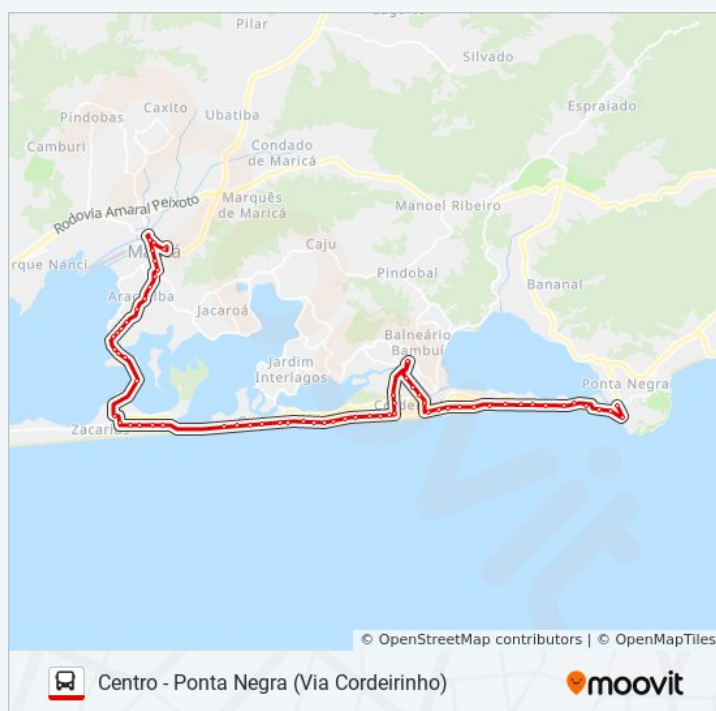

### Informações da linha de ônibus E02

**Sentido:** Ponta Negra

**Paradas:** 65

**Duração da viagem:** 59 min

**Resumo da linha:**

Rua 60, 49

Rua 63, 300

Avenida Central, 73