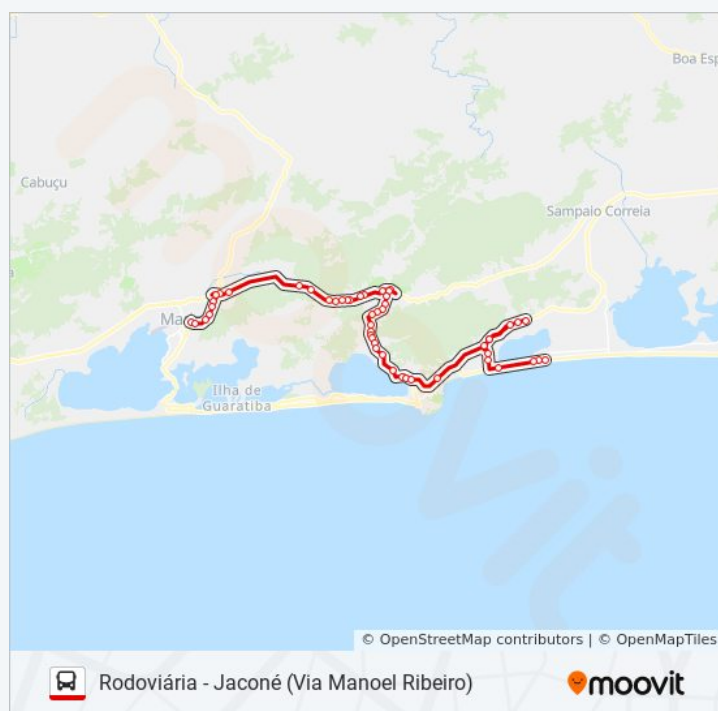

Sentido: Rodoviária

Paradas: 50

Duração da viagem: 59 min

Resumo da linha:

Rua Sessenta E Seis, 35

Rodovia Amaral Peixoto, 37

Rua Cinquenta E Sete Lot Balneario Bam, 20

Rod. Amaral Peixoto