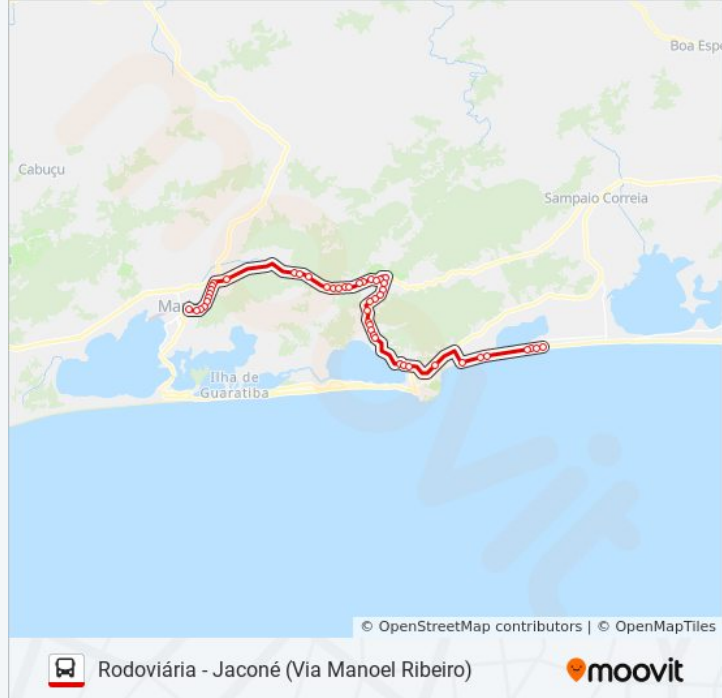

Rj-106 (Sentido Saquarema)

Rj 118 | Trevo De Manoel Ribeiro

Estrada Sampaio Corrêa-Jaconé, 798

Ponto De Ônibus

Rj-118, 7

Estrada Sampaio Corrêa-Jaconé, 20

Estrada Sampaio Corrêa-Jaconé, 24

Rj-118, 40

Rua Natalino José Felicíssimo, 14

Estrada Sampaio Corrêa-Jaconé, 80

Rj-118, 7

Rua Ermílio Ferreira Da Silva, 9

Rj-118, 5

Rj-118, 70

Rj-118, 800

Estrada Sampaio Corrêa-Jaconé, 32

Rua São Pedro Apóstolo, 9

Estrada De Jacone, 9

Rj-102, 770

Avenida Beira Mar, 30

Avenida Beira Mar, 15

Avenida Beira Mar, 10

Avenida Beira Mar, 6770

Ponto Final - Jacone Rua 58

Avenida Beira Mar, 4944

Avenida Beira Mar, 4444

Ponto Final - Praia De Jacone (Rua 47)

Sentido: Rodoviária

50 pontos

[VER OS HORÁRIOS DA LINHA](#)

Horários da linha de ônibus E14

Tabela de horários sentido Rodoviária