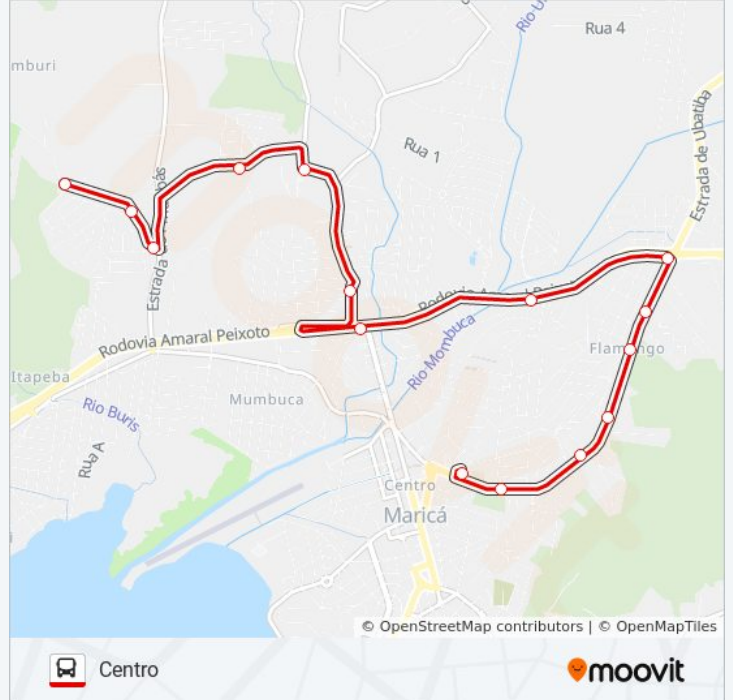

15 pontos

[VER OS HORÁRIOS DA LINHA](#)

Ponto Final - Caxito / Alecrim

Rua Cambuci, 31

Rua Cambuci, 18

Rua Cecilia Gonçalves Mataruna, 9

Estrada Do Caxito, 30

Rua Carmem Miranda, 9

Entrada De Maricá

Rodovia Amaral Peixoto, 500 (Condomínio Beverly Hills)

Acesso Para Rj-114

Avenida Roberto Silveira, 2159

Avenida Roberto Silveira, 1801-1935

Avenida Roberto Silveira, 1441

Avenida Roberto Silveira, 1047-1111

Avenida Roberto Silveira, 455

Rodoviária Do Povo De Maricá

Horários da linha de ônibus E07

Tabela de horários sentido Centro

Domingo	00:30 - 23:35
Segunda-feira	00:30 - 23:35
Terça-feira	00:30 - 23:35
Quarta-feira	00:30 - 23:35
Quinta-feira	00:30 - 23:35
Sexta-feira	00:30 - 23:35
Sábado	00:30 - 23:35

Informações da linha de ônibus E07

Sentido: Centro

Paradas: 15

Duração da viagem: 19 min

Resumo da linha:

Os horários e os mapas do itinerário da linha de ônibus E07 estão disponíveis, no formato PDF offline, no site: moovitapp.com. Use o [Moovit App](#) e viaje de transporte público por Rio de Janeiro e Região! Com o Moovit você poderá ver os horários em tempo real dos ônibus, trem e metrô, e receber direções passo a passo durante todo o percurso!