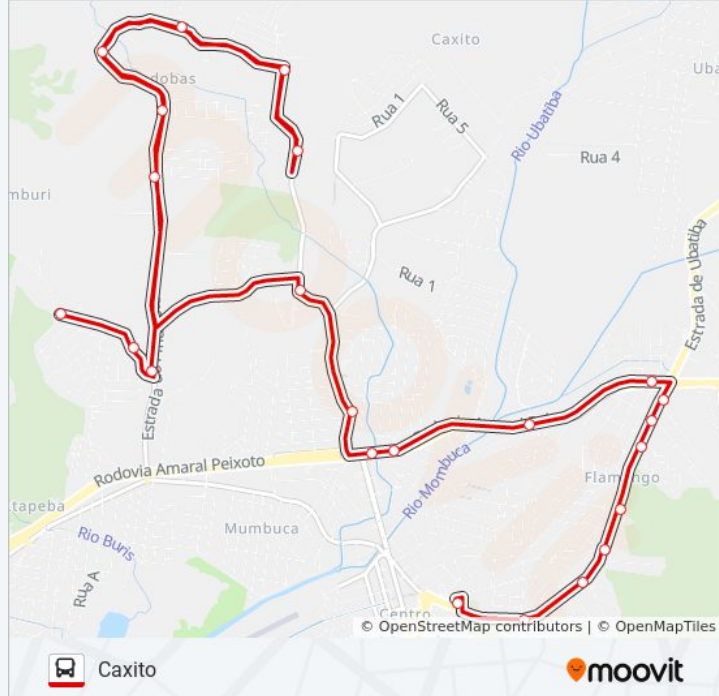

Estrada De Camburí, 28

Ponto Final - Caxito / Alecrim

Sentido: Centro

15 pontos

[VER OS HORÁRIOS DA LINHA](#)

Ponto Final - Caxito / Alecrim

Rua Cambuci, 31

Rua Cambuci, 18

Rua Cecilia Gonçalves Mataruna, 9

Estrada Do Caxito, 30

Rua Carmem Miranda, 9

Entrada De Maricá

Rodovia Amaral Peixoto, 500 (Condomínio Beverly Hills)

Acesso Para Rj-114

Avenida Roberto Silveira, 2159

Avenida Roberto Silveira, 1801-1935

Avenida Roberto Silveira, 1441

Avenida Roberto Silveira, 1047-1111

Avenida Roberto Silveira, 455

Rodoviária Do Povo De Maricá

Horários da linha de ônibus E07

Tabela de horários sentido Centro

Domingo	00:30 - 23:35
Segunda-feira	00:30 - 23:35
Terça-feira	00:30 - 23:35
Quarta-feira	00:30 - 23:35
Quinta-feira	00:30 - 23:35
Sexta-feira	00:30 - 23:35
Sábado	00:30 - 23:35

Informações da linha de ônibus E07

Sentido: Centro

Paradas: 15

Duração da viagem: 19 min

Resumo da linha: