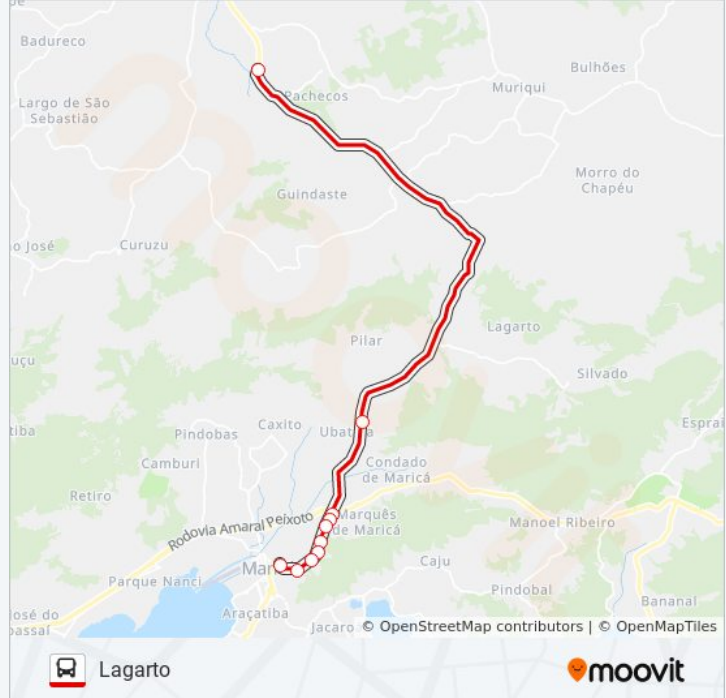

Avenida Roberto Silveira, 1441

Avenida Roberto Silveira, 1047-1111

Rua Ari Spindola, 65

Rua Soares De Souza, 679

Rua Clímaco Pereira, 269

Rua Domicio Da Gama, 259

**Horários da linha de ônibus E05**

Tabela de horários sentido Centro

### Sentido: Lagarto

17 pontos

[VER OS HORÁRIOS DA LINHA](#)

Rodoviária Do Povo De Maricá

Avenida Roberto Silveira, 646

Rua Alfredo Antônio Da Silva, 4c

Rj-114, 1402

Avenida Roberto Silveira, 1699

### Horários da linha de ônibus E05

Tabela de horários sentido Lagarto

Domingo	05:00 - 23:00
Segunda-feira	05:00 - 23:00
Terça-feira	05:00 - 23:00
Quarta-feira	05:00 - 23:00
Quinta-feira	05:00 - 23:00
Sexta-feira	05:00 - 23:00
Sábado	05:00 - 23:00

### Informações da linha de ônibus E05

**Sentido:** Lagarto

**Paradas:** 17

**Duração da viagem:** 27 min

**Resumo da linha:**

Rj-114 | Flor Da Fonte (Sentido Itaboraí)

Rj-114, 136

Os horários e os mapas do itinerário da linha de ônibus E05 estão disponíveis, no formato PDF offline, no site: [moovitapp.com](https://moovitapp.com). Use o [Moovit App](#) e viaje de transporte público por Rio de Janeiro e Região! Com o Moovit você poderá ver os horários em tempo real dos ônibus, trem e metrô, e receber direções passo a passo durante todo o percurso!