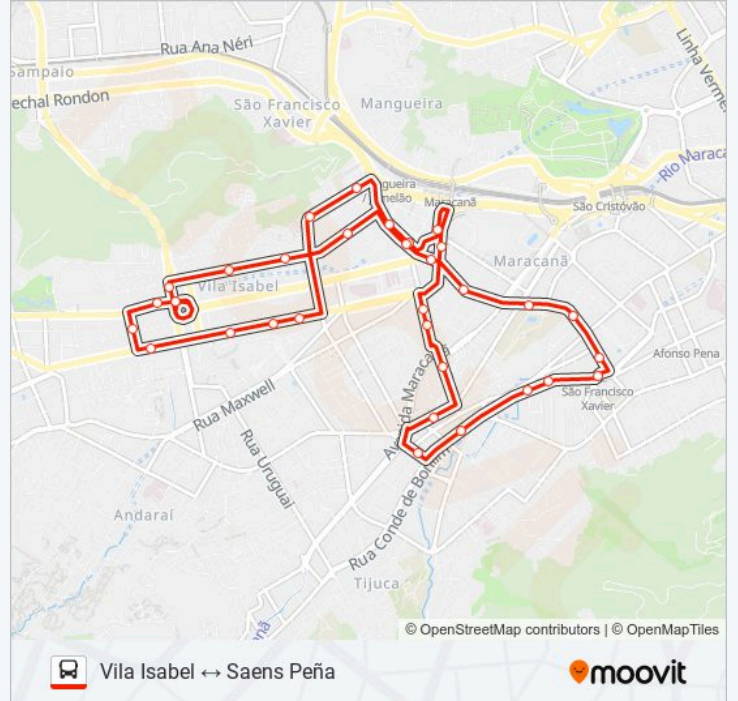

605

Vila Isabel ↔ Saens Peña

Use O App

A linha de ônibus 605 | (Vila Isabel ↔ Saens Peña) tem 1 itinerário.

(1) Vila Isabel ↔ Saens Peña: 06:00 - 19:00

Use o aplicativo do Moovit para encontrar a estação de ônibus da linha 605 mais perto de você e descubra quando chegará a próxima linha de ônibus 605.

Sentido: Vila Isabel ↔ Saens Peña

33 pontos

[VER OS HORÁRIOS DA LINHA](#)

Terminal Praça Barão De Drummond
BRS 2 6 7 - Barão De São Francisco
Rua Mendes Távares, 40
BRS 2 6 7 - Barão De São Francisco
BRS 2 6 7 - Igreja De Santo Antônio
BRS 2,4,5,6,7,I: Souza Franco
BRS 2 6 7 - Gonzaga Bastos
Cond. Capemi Gemini
BRS 5 / 6 / 7 - Felipe Camarão / Praça Maracanã
BRS 3 / 4 / 5 / 6 - Professor Manoel De Abreu
BRS 5,6: Jaceguai
BRS 6,7: Barão De Mesquita (Colégio Militar)
BRS 6,7: Benevenuto Berna
BRS 1 / 2 / 3 / 6 / I - Pereira De Siqueira
Metrô São Francisco Xavier
BRS 2,5,6,7,I: Carmela Dutra
BRS 2,5,6,7,I: Conselheiro Zenha
BRS 1,6: Saens Peña II
Rua Pinto De Figueiredo, 48
Rua Barão De Mesquita | Mundial Santo Afonso
Rua Major Ávila

Avenida Professor Manoel De Abreu 76 Maracanã
Rio De Janeiro - Rio De Janeiro 20550 Brasil

Rua São Francisco Xavier | UERJ

UERJ (Sentido Zona Norte)

E. M. Gen. Humberto De Souza Mello

Hospital Municipal Jesus

Rua Torres Homem

Rua Torres Homem, 520

Rua Barão De São Francisco, 459

Terminal Praça Barão De Drummond

Os horários e os mapas do itinerário da linha de ônibus 605 estão disponíveis, no formato PDF offline, no site: moovitapp.com. Use o Moovit App e viaje de transporte público por Rio de Janeiro e Região! Com o Moovit você poderá ver os horários em tempo real dos ônibus, trem e metrô, e receber direções passo a passo durante todo o percurso!