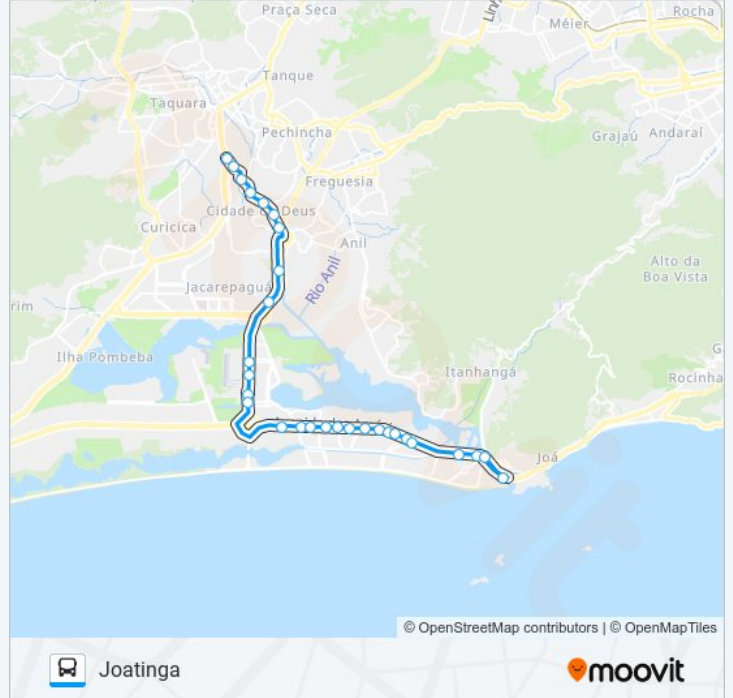

Informações da linha de ônibus 990

Sentido: Joatinga

Paradas: 29

Duração da viagem: 38 min

Resumo da linha:

Riviera | Supermercado Guanabara

Condomínio Jardim Clube Da Barra | Ibmr

Cond. Santa Lúcia

Hotel Dunas

Athaydeville | Torre H

Conviva Américas | BRT Bosque Marapendi

Comitê Olímpico Brasileiro

Metrô Jardim Oceânico

Parmê Barra

Joatinga

Passarela Da Barra (Sentido Recreio)

Sentido: Merck

31 pontos

[VER OS HORÁRIOS DA LINHA](#)

Passarela Da Barra (Sentido Recreio)

Posto Shell

BRT Jardim Oceânico | Term. Nuta James

Avenida Das Américas | Downtown (Sentido Alvorada)

Avenida Das Américas | Città América | Comitê Olímpico Brasileiro - Sentido Alvorada