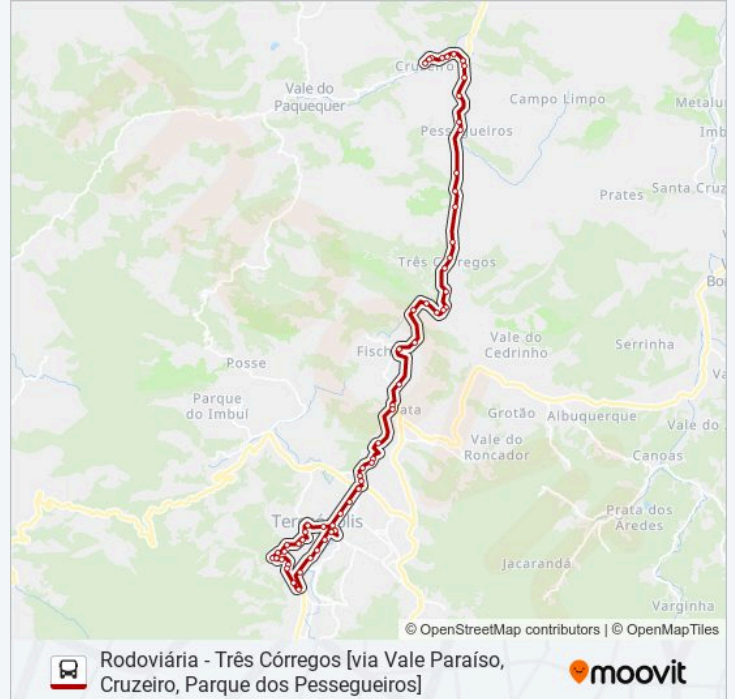

Delfim Moreira | Folha Seca (Sentido Centro)

Reta Da Várzea | Dom Atacadista (Sentido Alto)

Reta Da Várzea | Extra Teresópolis (Sentido Alto)

Reta Da Várzea | Estadual - C.E. Edmundo Bittencourt (Sentido Alto)

Reta Da Várzea | Edifício Apa (Sentido Rodoviária)

Djalma Monteiro | Subida Do Panorama

Rua Homero De Paula 10

Rua Professora Carmen Gomes, 430

Rua Professora Carmem Gomes 589

Rua Professora Carmen Gomes 934

Doutor Jorge Melick | Cruzamento Capitão T. Lippi

Doutor Jorge Melick | Descida Da Escola Manoel Alves

Rua Doutor Jorge Melick, 31

Ponto Final - Corta Vento

Rua São Cosme E Damião, 271 (Sentido Centro)

Rua São Cosme E Damião, 368 (Sentido Centro)