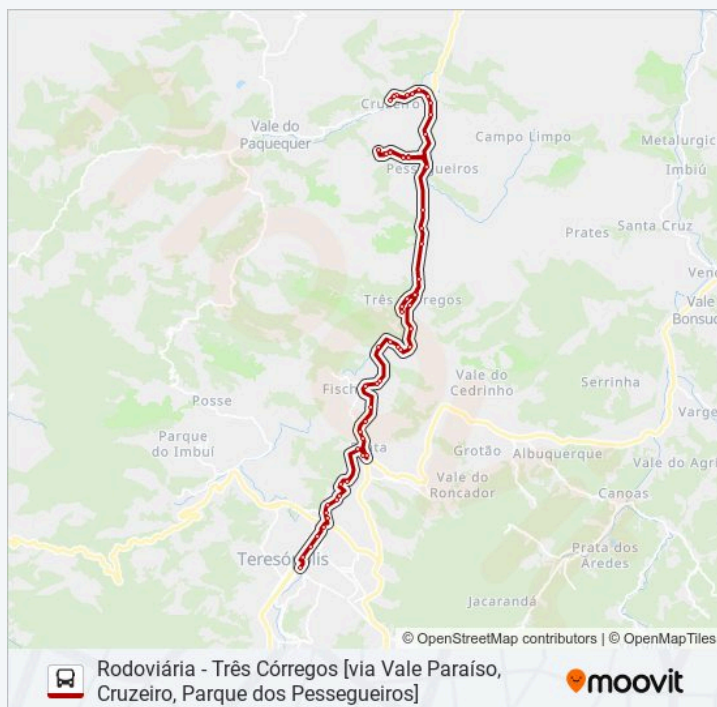

## Informações da linha de ônibus 97A

**Sentido:** Três Córregos ↔ Cruzeiro [Via Parque Pessegueiros]

**Paradas:** 63

**Duração da viagem:** 59 min

**Resumo da linha:**

Estrada Caxambú 435

Estrada Do Caxambu, 1