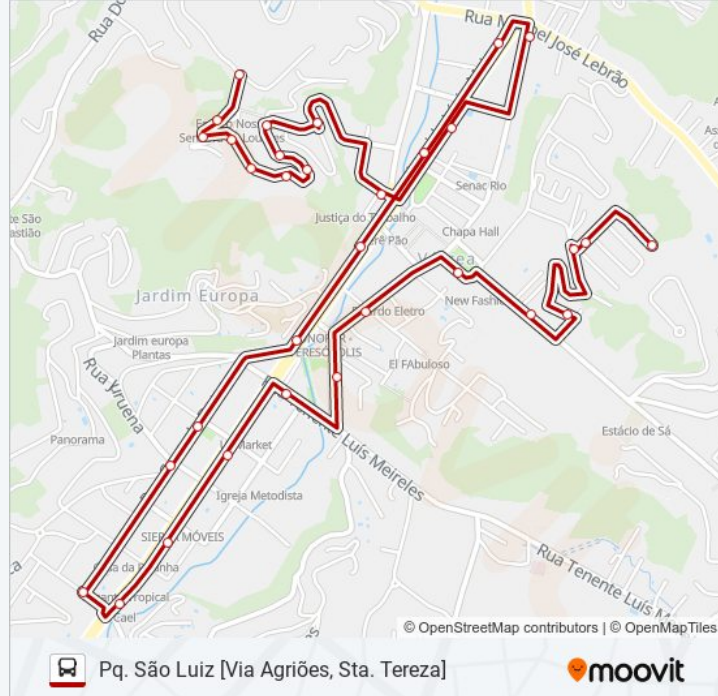

Reta Da Várzea | Subida Da Beira Linha (Sentido Centro)

Reta Da Várzea | MC Donald's (Sentido Centro)

Reta Da Várzea | Prefeitura De Teresópolis (Sentido Centro)

Tenente Luiz Meirelles | Ginásio Pedrão 1

Rua Nestor Pinto 135

Residencial Rebello De Castro

Rua Manoel De Abreu 31

Ponto Final Do Parque São Luiz

Sentido: Pq. São Luiz [Via Várzea, Sta. Tereza]

26 pontos

[VER OS HORÁRIOS DA LINHA](#)

Ponto Final - Vila Muqui

Rua José Cipriano, 211 (Sentido Centro)

José Cipriano | Oficina Do Samuel (Sentido Centro)

Rua Felipe Neri Siqueira, 610 (Sentido Centro)

Rua Felipe Neri Siqueira, 525 (Sentido Centro)

Rua Felipe Neri Siqueira, 361 (Sentido Centro)