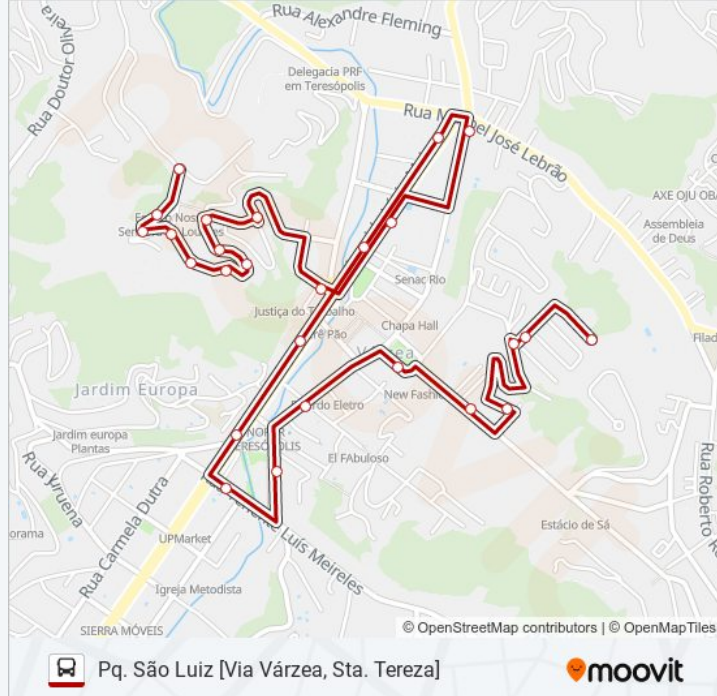

Várzea| Supermercado Serra Azul

Reta Da Várzea | Dom Atacadista (Sentido Alto)

Reta Da Várzea | Extra Teresópolis (Sentido Alto)

Reta Da Várzea | Estadual - C.E. Edmundo Bittencourt (Sentido Alto)

Reta Da Várzea | Edifício Apa (Sentido Rodoviária)

Tenente Luiz Meirelles | Ginásio Pedrão 1

Waldir Barbosa Moreira | Supermercados Regina

Delfim Moreira | L.F. Almeida (Sentido Vale Paraíso)

Rua Padre Tintório | Praça De Santa Teresa

Prefeito Sebastião Teixeira | Alterdata Software (Sentido Centro)

Rua Nestor Pinto 135

Residencial Rebello De Castro

Rua Manoel De Abreu 31

Ponto Final Do Parque São Luiz

Sentido: Vila Muqui [Via Centro]

21 pontos

[VER OS HORÁRIOS DA LINHA](#)

Ponto Final Do Parque São Luiz