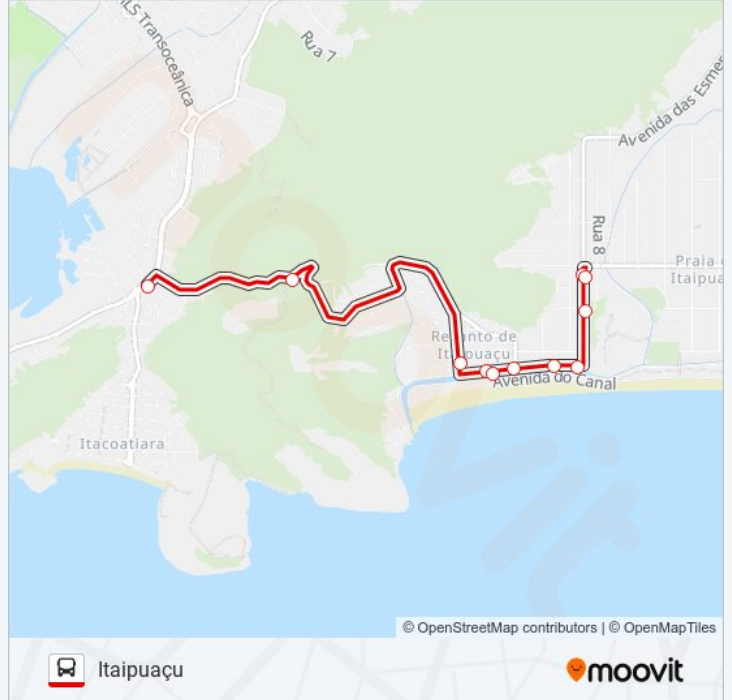

Sentido: Itaipu

5 pontos

[VER OS HORÁRIOS DA LINHA](#)

Ponto Final - Van (Itaipuaçu X Itaipu)

Mirante De Itaipuaçu

Descida Da Serra

Entrada De Itacoatiara (Sentido Itaipu)

Ponto Final - Van (Itaipuaçu X Itaipu)

Mirante De Itaipuaçu

Avenida Beira Mar, 10c

Avenida Canal

Rua Capitão Melo, 48

Rua Capitão De Melo, 253

Rj-102, 913

Avenida Canal Lot Jd Itaipuacu, 252

Avenida Do Canal, 2947-3127

Avenida Do Canal, 16

Ponto Final - Van (Itaipuaçu X Itaipu)

Horários da linha de ônibus M556

Tabela de horários sentido Itaipuaçu

domingo	06:00 - 23:30
segunda-feira	06:00 - 23:30
terça-feira	06:00 - 23:30
quarta-feira	06:00 - 23:30
quinta-feira	06:00 - 23:30
sexta-feira	06:00 - 23:30
sábado	06:00 - 23:30

Informações da linha de ônibus M556

Sentido: Itaipuaçu

Paradas: 11

Duração da viagem: 12 min

Resumo da linha:

Os horários e os mapas do itinerário da linha de ônibus M556 estão disponíveis, no formato PDF offline, no site: moovitapp.com. Use o [Moovit App](#) e viaje de transporte público por Rio de Janeiro e Região! Com o Moovit você poderá ver os horários em tempo real dos ônibus, trem e metrô, e receber direções passo a passo durante todo o percurso!