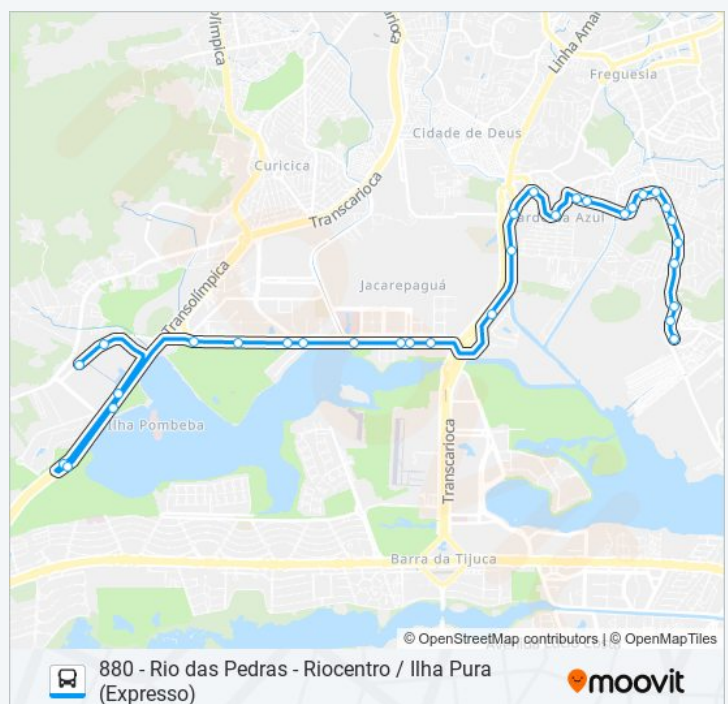

Av. Embaixador Abelardo Bueno | Rio 2

Av. Embaixador Abelardo Bueno | Hospital Sarah Kubitschek

Novotel

Av. Embaixador Abelardo Bueno | Shopping Metropolitano Barra

Avenida Embaixador Abelardo Bueno, 24280

## Informações da linha de ônibus 961

**Sentido:** Rio Das Pedras

**Paradas:** 32

**Duração da viagem:** 43 min

**Resumo da linha:**

Avenida Tenente Coronel Muniz De Aragão, 2399

Praça Da Gardênia Azul

Estr. Engenho D'Água | Caminhos Da Barra