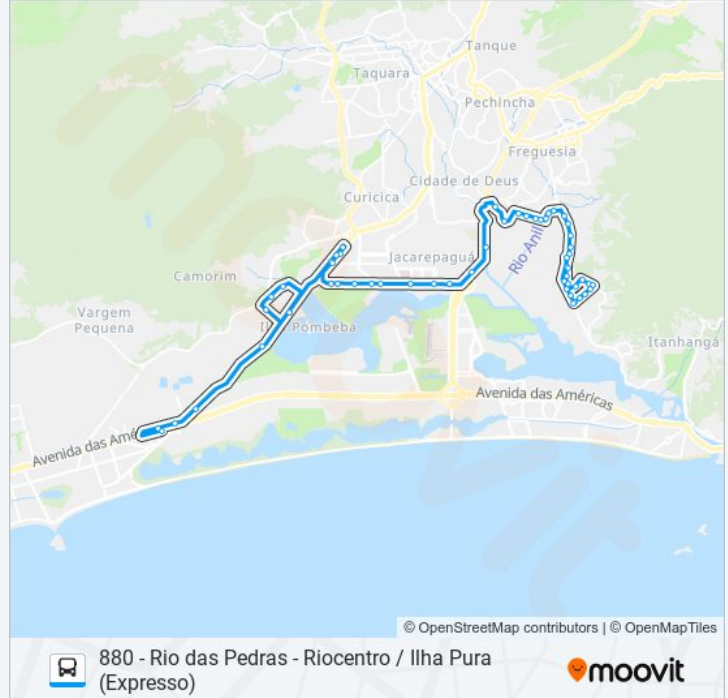

Praça Da Gardênia Azul

Avenida Tenente Coronel Muniz De Aragão | Marmoraria Mardil

Avenida Ayrton Senna | Passarela Da Gardênia | Uptown

Station Mall | Vila Pan-Americana

Av. Abelardo Bueno | Perinatal | BRT C. Metropolitano

Av. Embaixador Abelardo Bueno | Shopping Metropolitano Barra

Av. Embaixador Abelardo Bueno | Hospital Sarah Kubitschek

Av. Embaixador Abelardo Bueno | Rio 2

Av. Embaixador Abelardo Bueno | Cond. Bora Bora

Av. Embaixador Abelardo Bueno | Parque Olímpico | Villas Da Barra

Av. Embaixador Abelardo Bueno | Lumina Offices

Av. Embaixador Abelardo Bueno | Vision Officer

Avenida Salvador Allende | Condomínio Minha Praia

Avenida Salvador Allende | Clínica Da Família Asa Branca

Avenida Salvador Allende | Asa Branca

Avenida Salvador Allende | Condomínio Barra Dreams

Av. Salvador Allende | Quality Hotel

Av. Salvador Allende | Riocentro | Parque Dos Atletas | Lagune