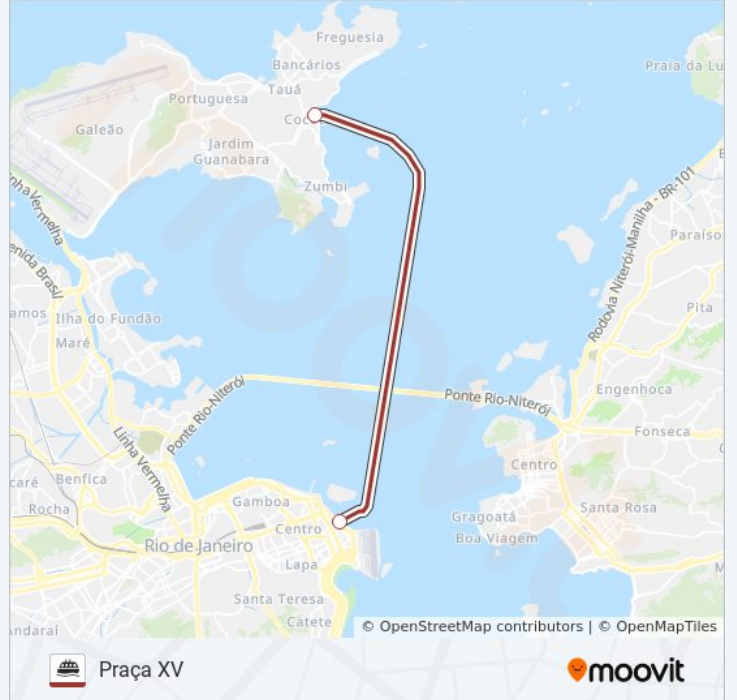

COCOTÁ - PRAÇA XV

Cocotá

Use O App

A linha de barca COCOTÁ - PRAÇA XV | (Cocotá) tem 2 itinerários.

(1) Cocotá: 17:30 - 19:50(2) Praça XV: 07:00 - 09:20

Use o aplicativo do Moovit para encontrar a estação de barca da linha COCOTÁ - PRAÇA XV mais perto de você e descubra quando chegará a próxima linha de barca COCOTÁ - PRAÇA XV.

Sentido: Cocotá

2 pontos

[VER OS HORÁRIOS DA LINHA](#)

Praça XV

Cocotá

Horários da linha de barca COCOTÁ - PRAÇA XV

Tabela de horários sentido Cocotá

Domingo	Fora de Operação
Segunda-feira	17:30 - 19:50
Terça-feira	17:30 - 19:50
Quarta-feira	17:30 - 19:50
Quinta-feira	17:30 - 19:50
Sexta-feira	Fora de Operação
Sábado	Fora de Operação

Informações da linha de barca COCOTÁ - PRAÇA XV**Sentido:** Cocotá**Paradas:** 2**Duração da viagem:** 55 min**Resumo da linha:**

Sentido: Praça XV

2 pontos

[VER OS HORÁRIOS DA LINHA](#)

Cocotá

Praça XV

Horários da linha de barca COCOTÁ - PRAÇA XV

Informações da linha de barca COCOTÁ - PRAÇA XV

Sentido: Praça XV

Paradas: 2

Duração da viagem: 55 min

Resumo da linha:

Os horários e os mapas do itinerário da linha de barca COCOTÁ - PRAÇA XV estão disponíveis, no formato PDF offline, no site: moovitapp.com. Use o [Moovit App](#) e viaje de transporte público por Rio de Janeiro e Região! Com o Moovit você poderá ver os horários em tempo real dos ônibus, trem e metrô, e receber direções passo a passo durante todo o percurso!