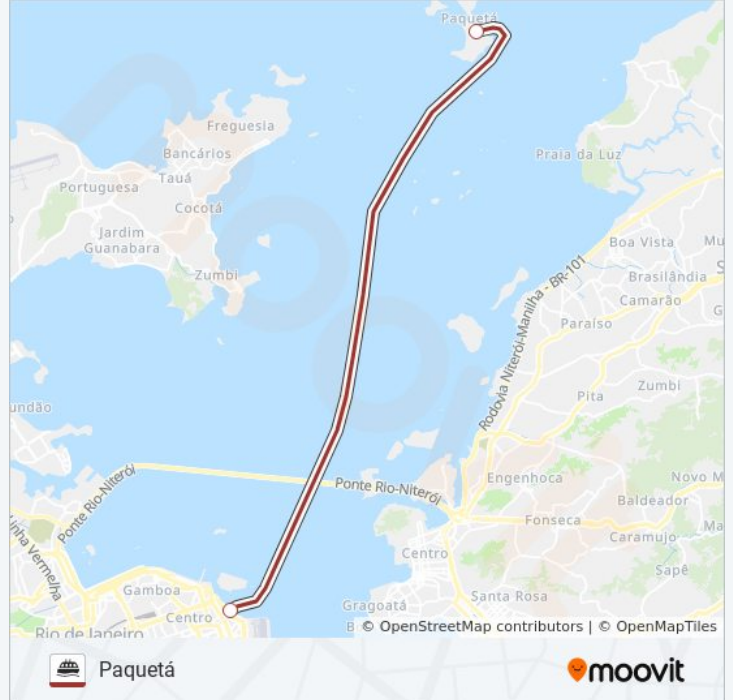

## PAQUETÁ - PRAÇA XV

Paquetá

Use O App

A linha de barca PAQUETÁ - PRAÇA XV | (Paquetá) tem 2 itinerários.

(1) Paquetá: 00:00 - 22:15(2) Praça XV: 05:30 - 23:10

Use o aplicativo do Moovit para encontrar a estação de barca da linha PAQUETÁ - PRAÇA XV mais perto de você e descubra quando chegará a próxima linha de barca PAQUETÁ - PRAÇA XV.

**Sentido: Paquetá**

2 pontos

[VER OS HORÁRIOS DA LINHA](#)

Praça XV

Paquetá

**Horários da linha de barca PAQUETÁ - PRAÇA XV**

Tabela de horários sentido Paquetá

Domingo	00:00 - 22:00
Segunda-feira	00:00 - 22:15
Terça-feira	00:00 - 22:15
Quarta-feira	00:00 - 22:15
Quinta-feira	00:00 - 22:15
Sexta-feira	00:00 - 22:00
Sábado	00:00 - 22:00

**Informações da linha de barca PAQUETÁ - PRAÇA XV****Sentido:** Paquetá**Paradas:** 2**Duração da viagem:** 60 min**Resumo da linha:**

**Sentido: Praça XV**

2 pontos

[VER OS HORÁRIOS DA LINHA](#)

Paquetá

### Informações da linha de barca PAQUETÁ - PRAÇA XV

**Sentido:** Praça XV

**Paradas:** 2

**Duração da viagem:** 60 min

**Resumo da linha:**

Os horários e os mapas do itinerário da linha de barca PAQUETÁ - PRAÇA XV estão disponíveis, no formato PDF offline, no site: [moovitapp.com](https://moovitapp.com). Use o [Moovit App](#) e viaje de transporte público por Rio de Janeiro e Região! Com o Moovit você poderá ver os horários em tempo real dos ônibus, trem e metrô, e receber direções passo a passo durante todo o percurso!