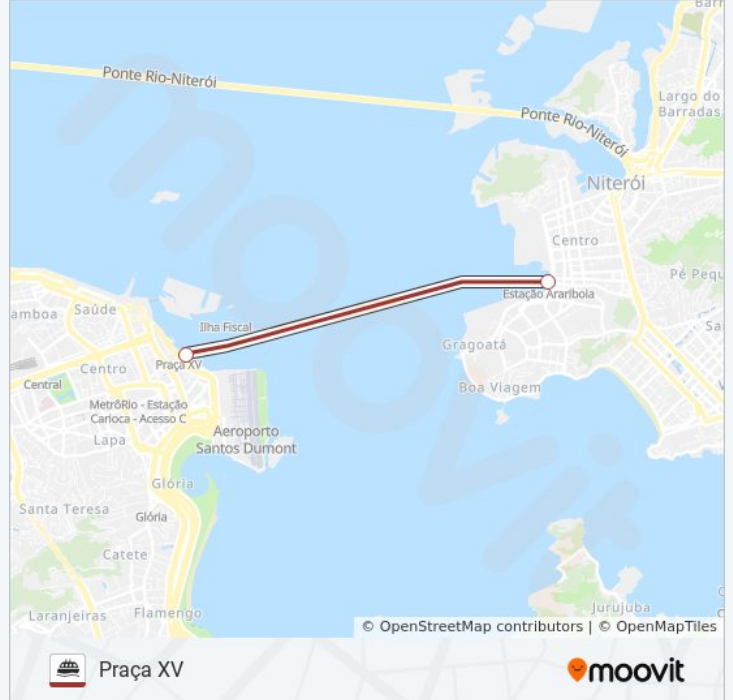

 PRAÇA ARARIBÓIA - PRAÇA XV

Praça Araribóia

Use O App

A linha de barca PRAÇA ARARIBÓIA - PRAÇA XV | (Praça Araribóia) tem 2 itinerários.

(1) Praça Araribóia: 06:00 - 23:30(2) Praça XV: 05:40 - 23:30

Use o aplicativo do Moovit para encontrar a estação de barca da linha PRAÇA ARARIBÓIA - PRAÇA XV mais perto de você e descubra quando chegará a próxima linha de barca PRAÇA ARARIBÓIA - PRAÇA XV.

Informações da linha de barca PRAÇA ARARIBÓIA - PRAÇA XV**Sentido:** Praça Araribóia**Paradas:** 2**Duração da viagem:** 20 min**Resumo da linha:**

Sentido: Praça XV

2 pontos

[VER OS HORÁRIOS DA LINHA](#)

Praça Araribóia

Praça XV

Horários da linha de barca PRAÇA ARARIBÓIA - PRAÇA XV

Tabela de horários sentido Praça XV

Domingo	05:30 - 23:30
Segunda-feira	05:40 - 23:30
Terça-feira	05:40 - 23:30
Quarta-feira	05:40 - 23:30
Quinta-feira	05:40 - 23:30
Sexta-feira	05:30 - 23:30
Sábado	05:30 - 23:30

Informações da linha de barca PRAÇA ARARIBÓIA - PRAÇA XV

Sentido: Praça XV

Paradas: 2

Duração da viagem: 20 min

Resumo da linha:

Os horários e os mapas do itinerário da linha de barca PRAÇA ARARIBÓIA - PRAÇA XV estão disponíveis, no formato PDF offline, no site: moovitapp.com. Use o [Moovit App](#) e viaje de transporte público por Rio de Janeiro e Região! Com o Moovit você poderá ver os horários em tempo real dos ônibus, trem e metrô, e receber direções passo a passo durante todo o percurso!