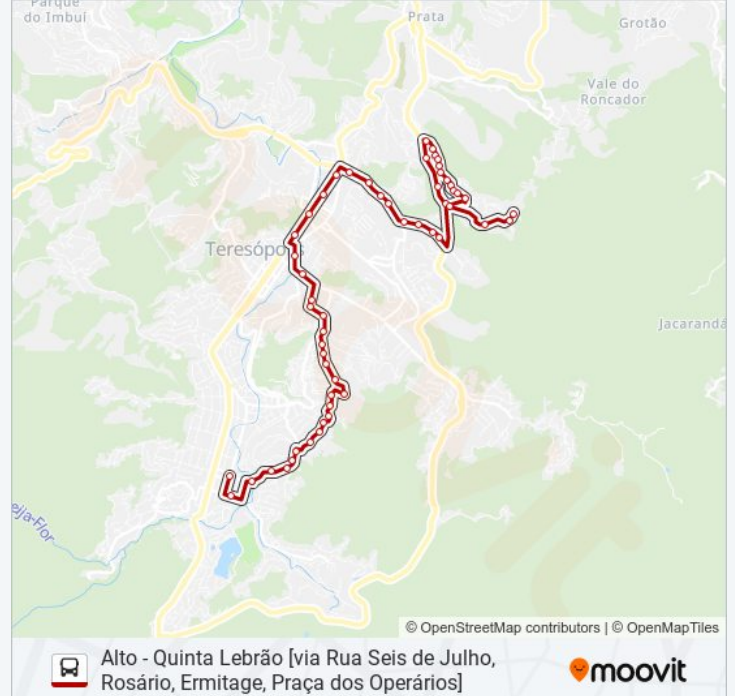

Rua Acre | Ciep Sebastião Mello

Rua Acre, 484

José Bandeira Viana | Curva Do Lixão (Sentido Centro)

José Bandeira Viana | Subida Do Rosário (Sentido Centro)

Rua São Pedro | Supermercado Rede Economia (Sentido Centro)

Rua São Pedro | Colégio Cerom (Sentido Centro)

Rua São Pedro | Assembléia De Deus Sub - Sede (Sentido Centro)

Rua Fileuterpe | Praça Do Tiro De Guerra (Sentido Centro)

Governador Roberto Silveira | Igreja Católica São Pedro (Sentido Centro)

Governador Roberto Silveira | Praça Dos Operários (Sentido Centro)

Governador Roberto Silveira | Didi Atacadista (Sentido Centro)

Tenente Luiz Meirelles | Auto Vidros Paiva

Waldir Barbosa Moreira | Supermercados Regina

Reta Da Várzea | Supermercados Regina (Sentido Vale Paraíso)

Reta Da Várzea | Calçada Da Fama (Sentido Vale Paraíso)

Reta Da Várzea | Extra Teresópolis (Sentido Vale Paraíso)

Reta Da Várzea | Antiga Casa De Saúde (Sentido Vale Paraíso)

Manoel José Lebrão | Renault

Subida Da Beneficência Portuguesa (Sentido Centro)

Manoel José Lebrão | Horti-Fruit Ermitage

Manoel José Lebrão | Custela Du Manel (Sentido Centro)

Wilhelm Cristian Kleme | Colégio Sakurá

Wilhelm Cristian Kleme | Condomínio Residencial Ermitage

Wilhelm Cristian Kleme | Aabb

Wilhelm Cristian Kleme | Antiga Apae