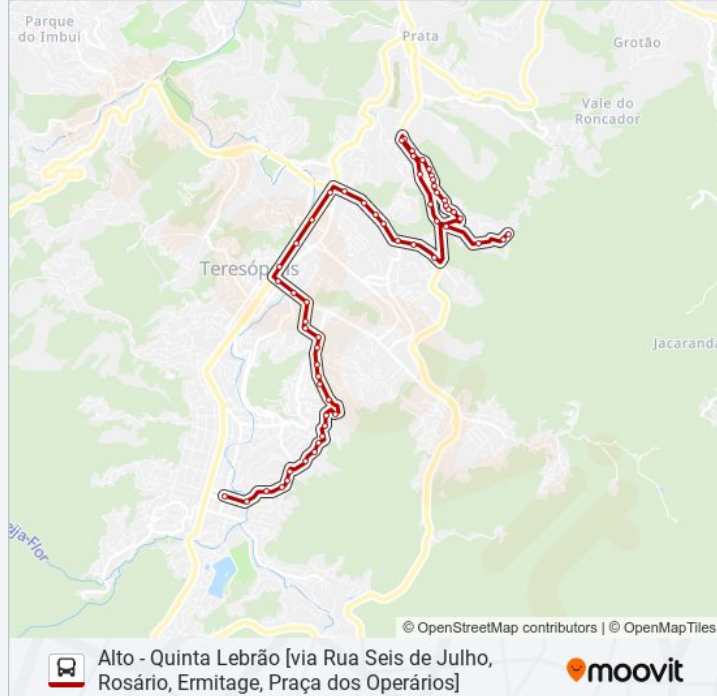

Governador Roberto Silveira | Didi Atacadista

Governador Roberto Silveira | Praça Dos Operários

Governador Roberto Silveira | Igreja Católica São Pedro

Rua Fileuterpe | Adal

Rua São Pedro | Assémbleia De Deus Sub - Sede

Rua São Pedro | Colégio Cerom

Rua São Pedro | Mercado Guti

José Bandeira Viana | Subida Do Rosário

Rua José Bandeira Viana | Curva Do Bar Do Aurinho (Sentido Alto)

Rua Acre, 484

Rua Acre | Ciep Sebastião Mello

Rua Professor João Camargo, 33

Terminal Rodoviário Do Alto

Sentido: Quinta Lebrão ↔ 6 De Julho [Via Ermitage, Ciep F. Santa]

54 pontos

[VER OS HORÁRIOS DA LINHA](#)

Terminal Rodoviário Do Alto

Flávio Bortoluzi De Souza | Entrada Do Comary (Sentido Centro)