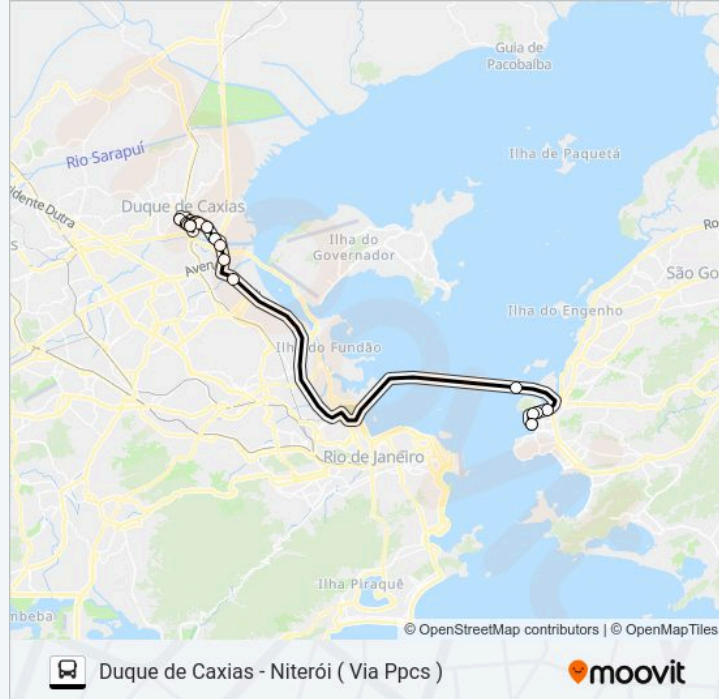

Use o aplicativo do Moovit para encontrar a estação de ônibus da linha 1930D mais perto de você e descubra quando chegará a próxima linha de ônibus 1930D.

Sentido: Niterói X Duque De Caxias

17 pontos

[VER OS HORÁRIOS DA LINHA](#)

Rua Doze Centro Niterói - Rio De Janeiro 24030
Brasil

R. Mal. Deodoro 67 - Centro Niterói - Rj 24030-060
Brasil

R. Mal. Deodoro 209 - Centro Niterói - Rj 24030-
060 Brasil

Avenida Jansen De Melo 44

Ilha De Mocanguê - Sentido Rio

Informações da linha de ônibus 1930D

Sentido: Duque De Caxias X Niterói

Paradas: 19

Duração da viagem: 67 min

Resumo da linha:

Av. Brasil 1033 - Parada De Lucas Rio De Janeiro

Ilha De Mocanguê - Sentido Niterói

Avenida Feliciano Sodré | Moinho Atlântico /
Porto De Niterói

Av. Feliciano Sodré 2081-2255 - Centro Niterói

Av. Prof. Plínio Leite 36 - Centro Niterói

Rua Doze Centro Niterói - Rio De Janeiro 24030
Brasil