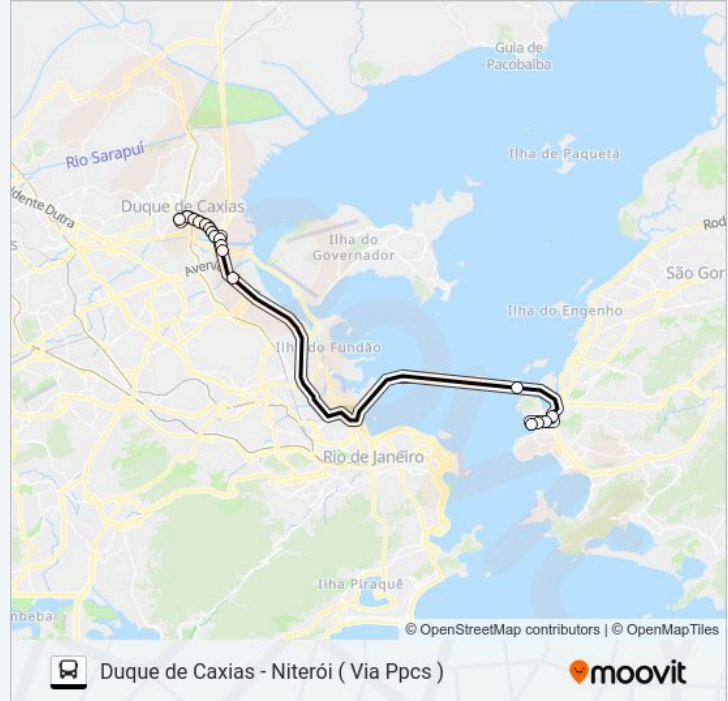

Use o aplicativo do Moovit para encontrar a estação de ônibus da linha 1930D mais perto de você e descubra quando chegará a próxima linha de ônibus 1930D.

Sentido: Niterói X Duque De Caxias

17 pontos

[VER OS HORÁRIOS DA LINHA](#)

Rua Doze Centro Niterói - Rio De Janeiro 24030
Brasil

R. Mal. Deodoro 67 - Centro Niterói - Rj 24030-060
Brasil

R. Mal. Deodoro 209 - Centro Niterói - Rj 24030-
060 Brasil

Avenida Jansen De Melo 44

Ilha De Mocanguê - Sentido Rio

Av. Brg. Lima E Silva 1375 - Jardim Vinte E Cinco
De Agosto Duque De Caxias

Av. Brg. Lima E Silva 1688 - Jardim Vinte E Cinco
De Agosto Duque De Caxias

Horários da linha de ônibus 1930D

Tabela de horários sentido Niterói X Duque De
Caxias

R. Maj. Frazão 22 - Jardim Vinte E Cinco De Agosto Duque De Caxias

Terminal Shopping Center De Caxias (Jurema)

Sentido: Duque De Caxias X Niterói

19 pontos

[VER OS HORÁRIOS DA LINHA](#)

Terminal Shopping Center De Caxias (Jurema)