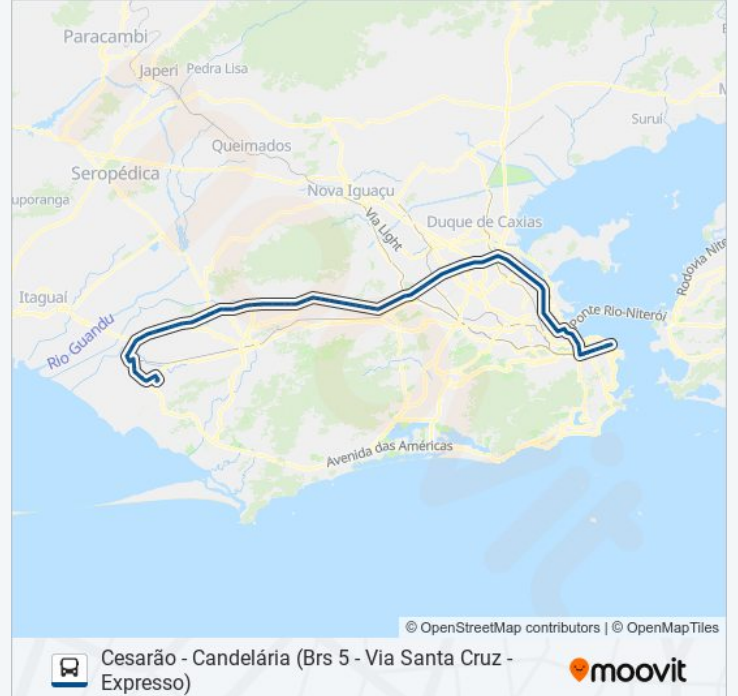

Avenida Padre Guilherme Decaminada, 726-894

Condomínio Parque Recanto Verde

Cabana Da Floresta

Passarela - Assaí Santa Cruz (Sentido Centro)

Avenida Brasil, 51859-51875

Avenida Brasil - Mcdonald's

Avenida Brasil - Lafarge

Avenida Brasil - Jardim Palmares (1)

Avenida Brasil - Jardim Palmares (2)

Avenida Brasil - Depósito Guanabara | Cond. Mont Blanc

Avenida Brasil - Manguariba | Estr. Do Campinho

Avenida Brasil - Retorno Da Light

Avenida Brasil - Brafer

Avenida Brasil, 48677-48945

Avenida Brasil - Passarela Do Conjunto Campinho

Estrada Br 101 Campo Grande Rio De Janeiro - Rio De Janeiro 23078 Brasil

Avenida Brasil - Estr. Rio São Paulo (1)

Avenida Brasil - Estr. Rio São Paulo (2)

Avenida Brasil - Ciampa

Avenida Brasil - Hermes | Compra Fácil

Avenida Brasil - Gerdau

Avenida Brasil - Estrada Do Pedregoso

Avenida Brasil, 41817-42089 (Superpesa - Sentido Centro)

Avenida Brasil - Estrada Do Mendanha

Avenida Brasil - Carobinha

Avenida Brasil, 40061-40099

Avenida Brasil - Taigo Polo Da Moda (Coqueiros)

Avenida Brasil - Nova Kennedy

Avenida Brasil - Vila Kennedy (Praça Miami)

Avenida Brasil, 35726-36134

Avenida Brasil, 34497