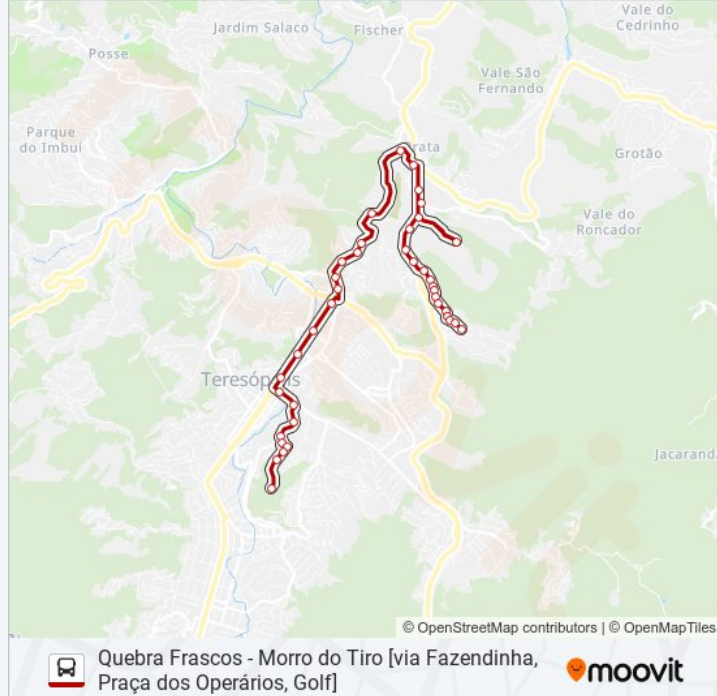

Reta Da Várzea | Estadual - C.E. Edmundo Bittencourt (Sentido Alto)

Reta Da Várzea | Edifício Apa (Sentido Rodoviária)

Tenente Luiz Meirelles | Ginásio Pedrão 1

Rua Jaguaribe | Subida Da Fazendinha

Rua Jaguaribe | Sítio Shangri - Lá

Rua Jaguaribe | Subida Da Colina

Rua Jequié, 126

Rua Jequié | Viradouro Da Colina

Alameda Nilo Tavares | Cruzamento

Alameda Nilo Tavares, 216

Ponto Final - Fazendinha

### Sentido: Morro Do Tiro [Via Fazendinha]

31 pontos

[VER OS HORÁRIOS DA LINHA](#)

Ponto Final Do Quebra Frascos

Estrada Rancho Santo Antônio 480

Estrada Rancho Santo Antônio 335

Estrada Francisco Smolka | Sítio Assunção