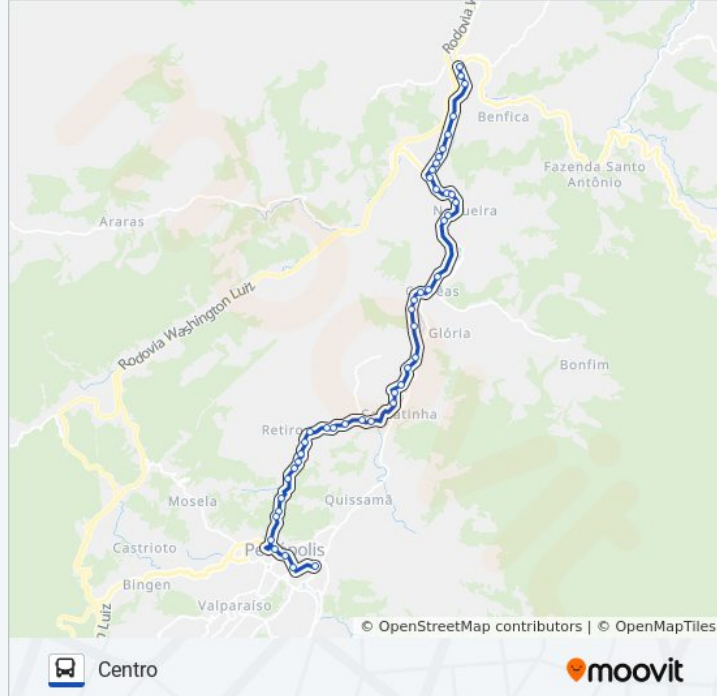

Rua Doutor Hermogênio Silva, 1100-1568

Rua Doutor Hermogênio Silva, 166

Rua Doutor Hermogênio Silva, 555

Rua Doutor Hermogênio Silva, 41

Avenida Barão Do Rio Branco, 3099-3163

Avenida Barão Do Rio Branco, 2701

Avenida Barão Do Rio Branco, 2441

Avenida Barão Do Rio Branco, 2355

Avenida Barão Do Rio Branco, 1961-2001

Avenida Barão Do Rio Branco, 1327

Avenida Barão Do Rio Branco, 867-999

Avenida Barão Do Rio Branco, 701-857

Avenida Barão Do Rio Branco, 111

Rua Treze De Maio, 100-144

Rua Da Imperatriz, 93

Praça Dom Pedro II

Ponto Final - Centro / Rua Paulo Barbosa (Linhas Executivas Turp)

Sentido: Itaipava

42 pontos

[VER OS HORÁRIOS DA LINHA](#)

Ponto Final - Centro / Rua Paulo Barbosa (Linhas Executivas Turp)

Rua Treze De Maio, 56

Avenida Barão Do Rio Branco, 76

Horários da linha de ônibus 77 (EXECUTIVO)

Tabela de horários sentido Itaipava

Domingo	Fora de Operação
Segunda-feira	07:30 - 19:30
Terça-feira	07:30 - 19:30
Quarta-feira	07:30 - 19:30
Quinta-feira	07:30 - 19:30