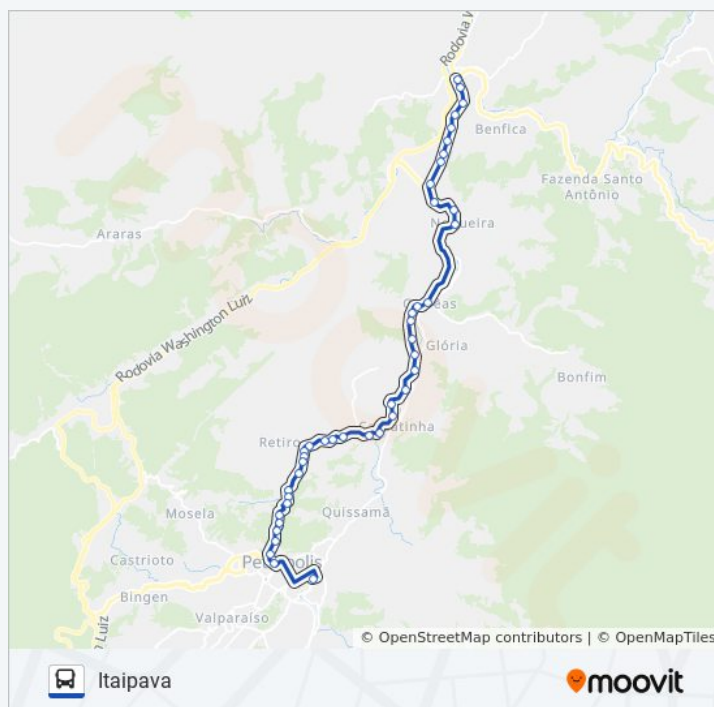

Avenida Barão Do Rio Branco, 111

Rua Treze De Maio, 100-144

Rua Da Imperatriz, 93

Praça Dom Pedro II

Ponto Final - Centro / Rua Paulo Barbosa (Linhas Executivas Turp)

Sentido: Itaipava

42 pontos

[VER OS HORÁRIOS DA LINHA](#)

Estrada União E Indústria, 9362-9418

Estrada União E Indústria, 9500-9580

Sexta-feira

Fora de Operação

Sábado

Fora de Operação

Informações da linha de ônibus 77 (EXECUTIVO)

Sentido: Itaipava

Paradas: 42

Duração da viagem: 47 min

Resumo da linha:

Parque De Exposições De Petrópolis

Estrada União E Indústria, 10356

Shopping Estação Itaipava

Estrada União E Indústria, 11145

Estrada União E Indústria, 11590a

Ponto Final - Itaipava (Executivo Turb)

Os horários e os mapas do itinerário da linha de ônibus 77 (EXECUTIVO) estão disponíveis, no formato PDF offline, no site: moovitapp.com. Use o [Moovit App](#) e viaje de transporte público por Rio de Janeiro e Região! Com o Moovit você poderá ver os horários em tempo real dos ônibus, trem e metrô, e receber direções passo a passo durante todo o percurso!