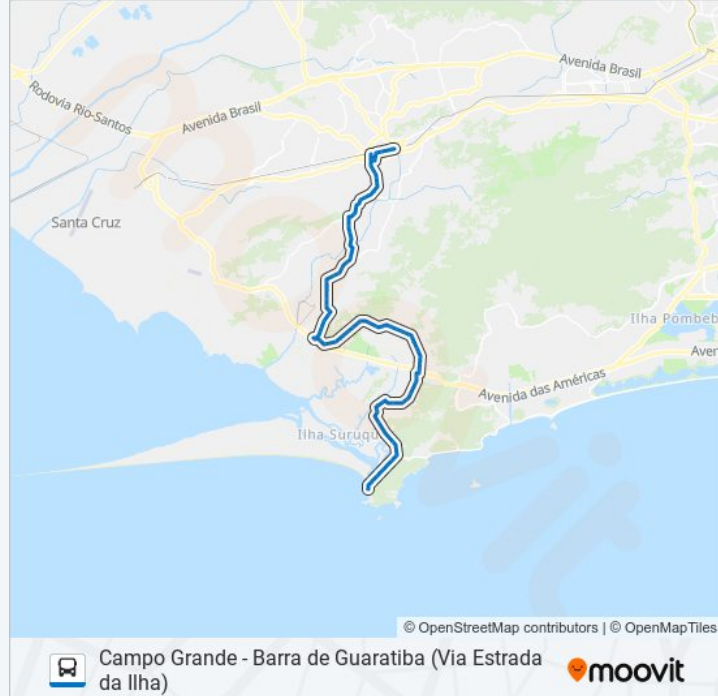

Rua Campo Formoso, 1040-1048

Estrada Do Mato Alto, 2450-2588

Estrada Do Mato Alto, 2802-2858

Estrada Do Mato Alto, 3218-3542

Estrada Do Mato Alto, 3616-3782

Estrada Do Mato Alto, 3996-4024

Estrada Do Mato Alto, 4540

Creche Professora Maria Luzia Nascimento

Estrada Do Mato Alto, 4822-4996

Estrada Do Mato Alto, 5498-5526

Sepa Material De Construção

Estrada Do Mato Alto, 6067

Estrada Do Mato Alto, 6148-6312

Estrada Do Mato Alto, 6402-6908

Estrada Do Mato Alto, 7440

Estrada Do Mato Alto, 7528-7622

Estrada Do Mato Alto, 7762 | Obom Atacadão

Terminal Mato Alto Norte - Plataforma 3a
(Sentido Barra / Guaratiba)

Escola Municipal Professor Castilho

Estrada Da Matriz, 4600-4984

Estrada Da Matriz, 5382-5520

Estrada Da Matriz, 5736-5894

Estrada Da Matriz, 5936-5950

Estrada Da Matriz, 6172-6286

Estrada Da Matriz, 6450

Estrada Da Matriz, 6772-6784

Estrada Da Matriz, 7122

Estrada Da Ilha, 200

Tupperware

Estrada Da Ilha, 726-842

Estrada Da Ilha, 1068-1118

Estrada Da Ilha, 1370-1610