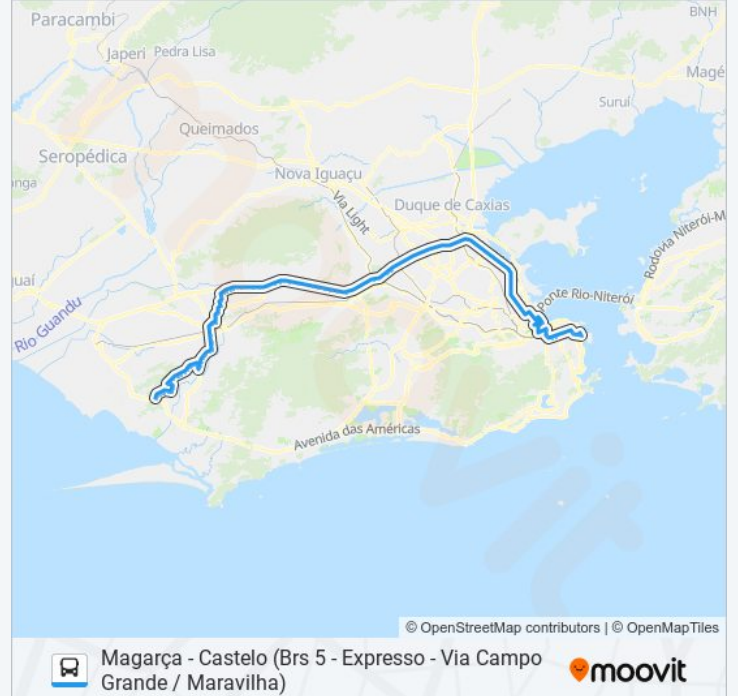

Estrada Do Mendanha, 4114-4292

Avenida Brasil - Carobinha

Avenida Brasil, 40061-40099

Avenida Brasil - Taigo Polo Da Moda (Coqueiros)

Avenida Brasil - Estrada Do Quafá

Avenida Brasil - Nova Kennedy

Avenida Brasil - Vila Kennedy (Praça Miami)

Metrô Cidade Nova | Pista Central - Sentido
Candelária

Avenida Presidente Vargas 2863 Cidade Nova Rio
De Janeiro - Rio De Janeiro 20210 Brasil

Avenida Presidente Vargas / Avenida Passos
(Pista Lateral - Desativado Aos Sábados)