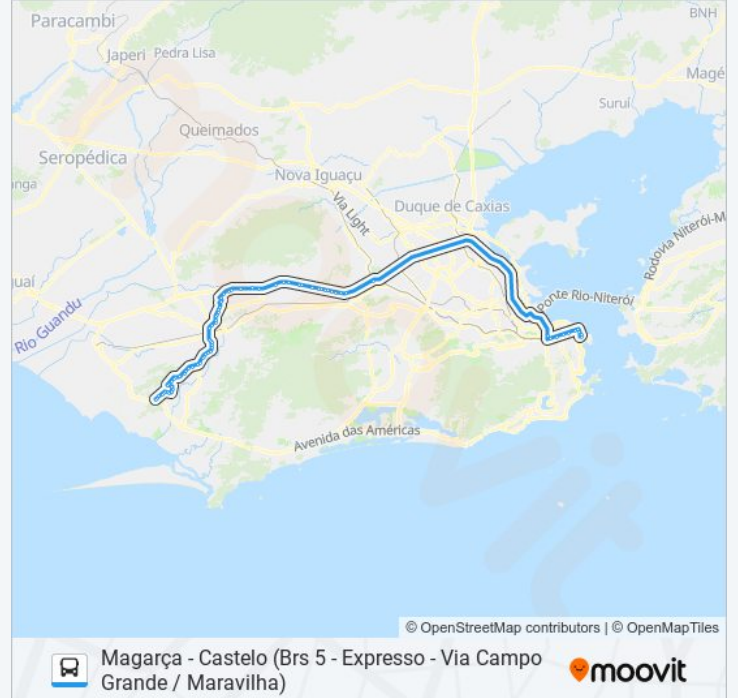

Avenida Brasil - Estr. Cancela Preta

Avenida Brasil - Palazzo

Avenida Brasil - Real Brasil

Avenida Brasil - Coca-Cola | Catiri

Avenida Brasil, Posto Br Fabiana Oeste

Avenida Brasil - Habib's

Avenida Brasil - Nova Kennedy

Avenida Brasil - Taigo Polo Da Moda

Avenida Brasil, 40244-40284

Avenida Brasil - Carobinha

Estrada Do Mendanha, 4015-4169

Estrada Do Mendanha, 3711-3759

Estrada Do Mendanha, 3143-3181

Estrada Do Mendanha, 2651-2793

Estrada Do Mendanha, 2081-2093

Estrada Do Mendanha, 1749-1775

Estrada Do Mendanha, 1281-1349

Estrada Do Mendanha, 927 (Clube Dos Aliados)

Estrada Do Mendanha, 555 | West Shopping

Estrada Do Mendanha, 349 (Drogaria Pacheco)

Estrada Do Mendanha, 185 (Yes Idiomas)

Estrada Das Capoeiras, 563 (Abc Pneus)

Estrada Rio Do A (Chery Concessionária)

Estrada Rio Do A | Guanabara Campo Grande II
(Sentido Viaduto)

Estr. Do Rio A - Ducar

Restaurante Rei Do Gado

Estrada Do Monteiro, 180

Estrada Do Monteiro, 276

Estrada Do Monteiro, 364

Estrada Do Monteiro, 476

Estrada Do Monteiro, 680

Estrada Do Monteiro, 830