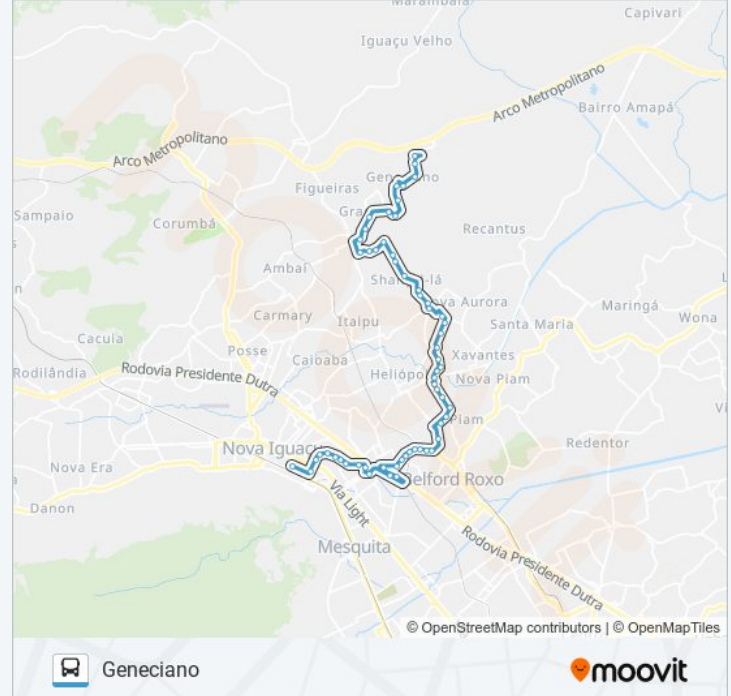

Estrada Miguel Couto, 1241-1389

Estrada Miguel Couto, 417-653

Estrada Miguel Couto, 193-373

Estrada Miguel Couto, 45

Estrada Miguel Couto, 1550-1630

Estrada Miguel Couto, 1790-1860

Rua Professor Digomar Simões De Souza, 54

Rua São Pedro, 12

Rua Lucas Rodrigues, 417-569

Estrada Santa Bárbara, 249

Estrada Santa Bárbara, 568

Rua Bahia, 209

Rua Bahia, 22

Rua Lauro De Carvalho, 286-342

Rua Diva Barroso, 256

Rua Laci De Souza, 651-663

Rua Jessé Cândido, 380-428

Estrada Três Irmãos, 576

Ponto Final - Geneciano

Sentido: Nova Iguaçu

58 pontos

[VER OS HORÁRIOS DA LINHA](#)

Ponto Final - Geneciano

Estrada Santa Bárbara, 249

Rua Dolores, 22

Estrada Velha De Iguacu, 483

Estrada Velha De Iguacu, 27

Rua São Pedro, 12

Estrada Miguel Couto, 1790-1860

Estrada Miguel Couto, 1550-1630

Estrada Miguel Couto, 2-50