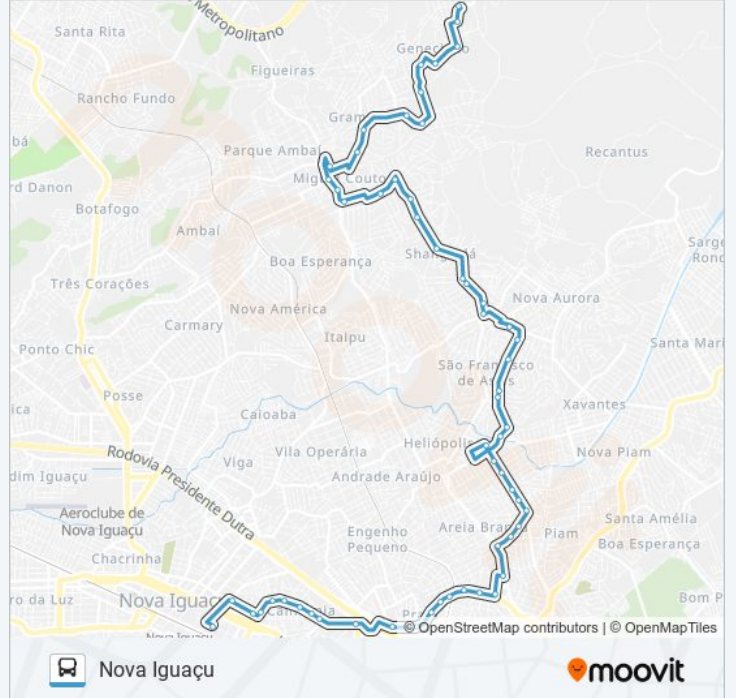

Estrada Miguel Couto, 1390-1470

Estrada Miguel Couto, 145

Estrada Miguel Couto, 57

Estrada Miguel Couto, 1600-1818

Rua Existente, 113-155

Estrada Doutor Farrula, 34

Estrada Doutor Farrula, 158

Estrada Doutor Farrula, 706-740

Estrada Doutor Farrula, 855-977

Estrada Doutor Farrula, 1314-1442

Estrada Doutor Farrula, 1444-1560

Rua Itaboraí 2350

Estrada Retiro Da Imprensa, 2107-2135

Rua Londres, 606

Estrada Retiro Da Imprensa, 1641-1663

Estrada Retiro Da Imprensa, 1471

Estrada Retiro Da Imprensa, 1311a

Rua Jesus Castor, 113-257

Rua Jesus Castor, 366

Rua Jesus Castor, 15

Rua Carolina Ferreira, 151

Terceira Igreja Batista Em Areia Branca

Avenida José Mariano Passos 931 | Centro De Especialidades Médicas

Avenida José Mariano Passos | Supermercado Berg's - Sentido Nova Iguaçu

Avenida José Mariano Passos 459 | Titio Sacaria

Avenida José Mariano Dos Passos, 335-377

Avenida José Mariano Dos Passos, 125

Estrada Doutor Plínio Casado, 2531

Estrada Doutor Plínio Casado | Posto 13 - Sentido Nova Iguaçu

Rua Oscar Soares, 1525 | Granfino

Rua Oscar Soares, 1081 | Animalis Pet