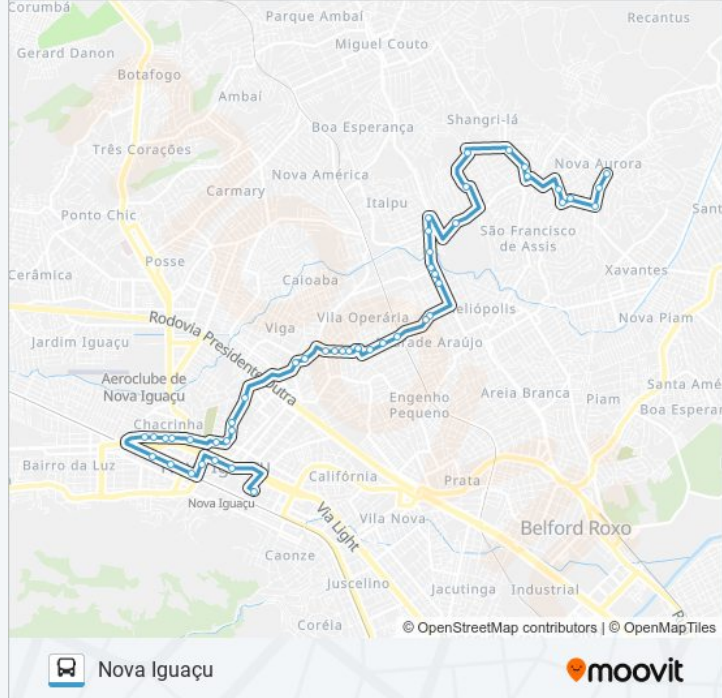

Informações da linha de ônibus 6211

Sentido: Nova Iguaçu

Paradas: 47

Duração da viagem: 32 min

Resumo da linha:

Rua Novais, 41-53

Rua Novais, 1

Rua Alexandre De Oliveira, 15

Rua Doutor Barros Junior, 749

Rua Doutor Barros Junior, 637

Rua Dr. Barros Junior/R. Athaide Pimenta De Morais

Prefeitura De Nova Iguaçu / Senac / Cemitério Municipal

Rua Iracema Soares Junqueira, 218 (Top Commerce)

Rua José De Assis Ferreira, 170

Rua José De Assis Ferreira, 268

Rua José De Assis Ferreira, 404

Rua José De Assis Ferreira, 533

Avenida Presidente Tancredo Neves | Clínica De Doenças Renais (Cdr)

Rodoviária De Nova Iguaçu | Viaduto João Musch

Avenida Marechal Floriano Peixoto |
Intercontinental / Caixa

Rua Dom Walmor, 156

Via Light | R. Barros Júnior

Via Light | Calçada De Nova Iguaçu (Sentido
Pavuna)

Ponto Final - Nova Iguaçu (Vera Cruz -
Intermunicipal)