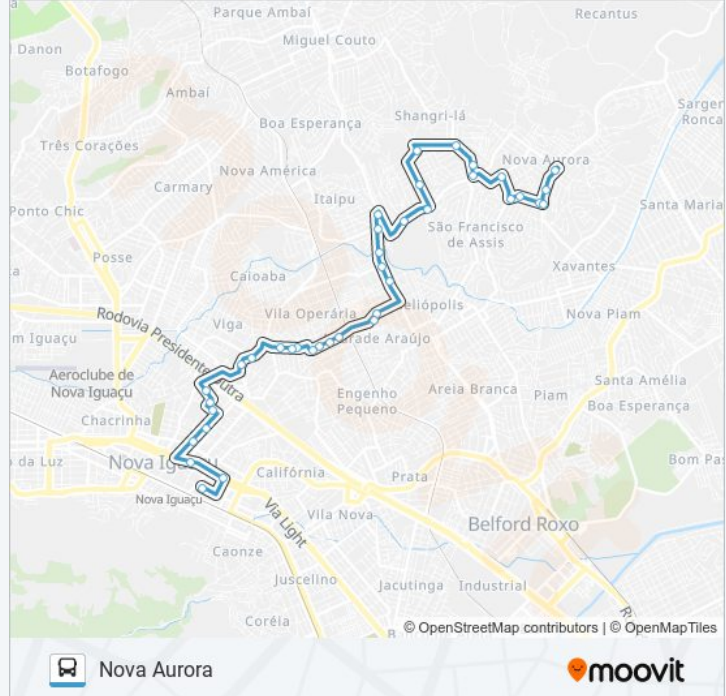

Informações da linha de ônibus 6211**Sentido:** Nova Aurora**Paradas:** 38**Duração da viagem:** 28 min**Resumo da linha:**

Rua Alexandre De Oliveira, 284-328

Rua Alexandre De Oliveira, 2

Rua Novais, 42-54

Rua Alberto Coccoza, 42

Rua Dona Ana, 243-353

Rua Dona Ana, 1-103

Rua Sales Teixeira, 587-605

Rua Sáles Teixeira, 387-585

Ponto Final - Praça De Nova Aurora

Sentido: Nova Iguaçu

47 pontos

[VER OS HORÁRIOS DA LINHA](#)

Ponto Final - Praça De Nova Aurora

Avenida Alberto Sampaio, 299-385

Rua Sáles Teixeira, 387-585

Rua Alberto Coccoza, 147-159

Rua Alberto Coccoza, 39-93

Rua Tomas, 148-222

Estrada Miguel Couto, 29

Informações da linha de ônibus 6211

Sentido: Nova Iguaçu

Paradas: 47

Duração da viagem: 32 min

Resumo da linha:

Rua Novais, 41-53

Rua Novais, 1

Rua Alexandre De Oliveira, 15