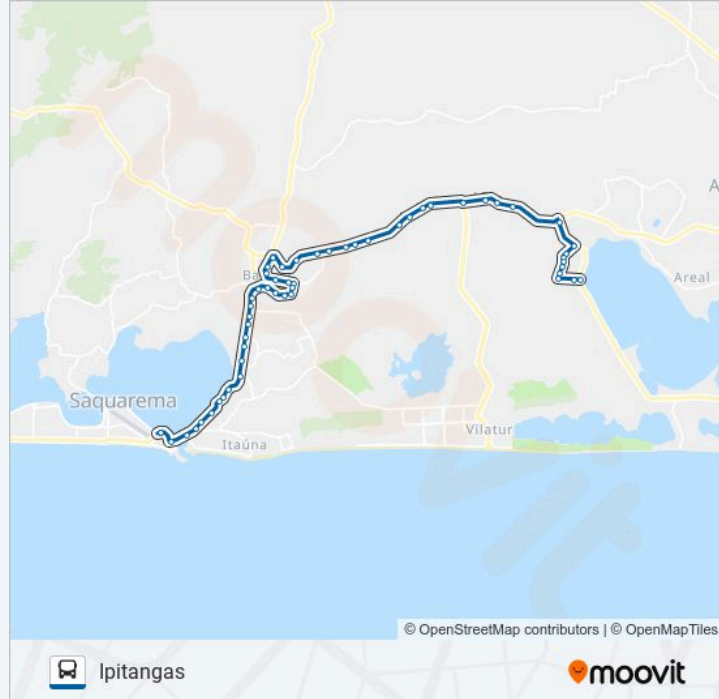

Rodovia Amaral Peixoto, 490

Rodovia Amaral Peixoto

Rodovia Amaral Peixoto, 600

Rodovia Amaral Peixoto, 50

Avenida Ipitangas, 28

Estrada Bicuíba, 15001

Estrada Bicuíba, 15001

Estrada De Praia Seca, 155

Avenida Dos Coqueiros, 450

Avenida Ipiranga, 90

Avenida Ipiranga, 90

Rua Nova Iguacu, 448

Rua São José Do Imbassaí, 123

Rua Nova Iguacu, 150

Rua Vinte E Nove Lto Vilatur, 1141

Rua Vinte E Nove Lto Vilatur, 1512

Rua Vinte E Nove Lto Vilatur, 1716

Sentido: Saquarema

42 pontos

[VER OS HORÁRIOS DA LINHA](#)

Rua Vinte E Nove Lto Vilatur, 1716

Estrada De Praia Seca, 1924

Estrada De Praia Seca, 500

Rodovia Amaral Peixoto, 6980