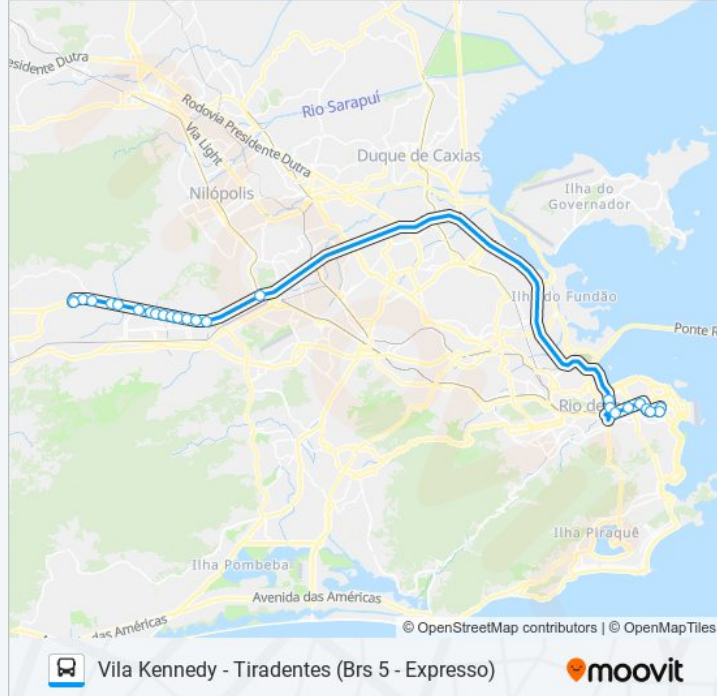

Avenida Francisco Bicalho | Leopoldina (Pista
Central - Sentido Rodoviária)

Quada Da Unidos Da Tijuca (Pista Central)

Avenida Brasil - Trevo De Deodoro

Avenida Brasil, 28400

Avenida Brasil - Batan (2)

Avenida Brasil, 29468-29526

Avenida Brasil - Posto Vagão

Avenida Brasil 29720

Avenida Brasil, 29732-29850

Avenida Brasil - Gres Mocidade Independente

Avenida Brasil - Estr. Cancela Preta

Horários da linha de ônibus 394SR

Tabela de horários sentido Vila Kennedy

Sentido: Vila Kennedy

Paradas: 25

Duração da viagem: 80 min

Resumo da linha:

Avenida Brasil - Palazzo

Avenida Brasil - Real Brasil

Avenida Brasil - Coca-Cola | Catiri

Avenida Brasil, Posto Br Fabiana Oeste

Avenida Brasil - Habib's

Avenida Brasil - Vila Kennedy

Ponto Final - Vila Kennedy / Praça Miami

Os horários e os mapas do itinerário da linha de ônibus 394SR estão disponíveis, no formato PDF offline, no site: moovitapp.com. Use o Moovit App e viaje de transporte público por Rio de Janeiro e Região! Com o Moovit você poderá ver os horários em tempo real dos ônibus, trem e metrô, e receber direções passo a passo durante todo o percurso!