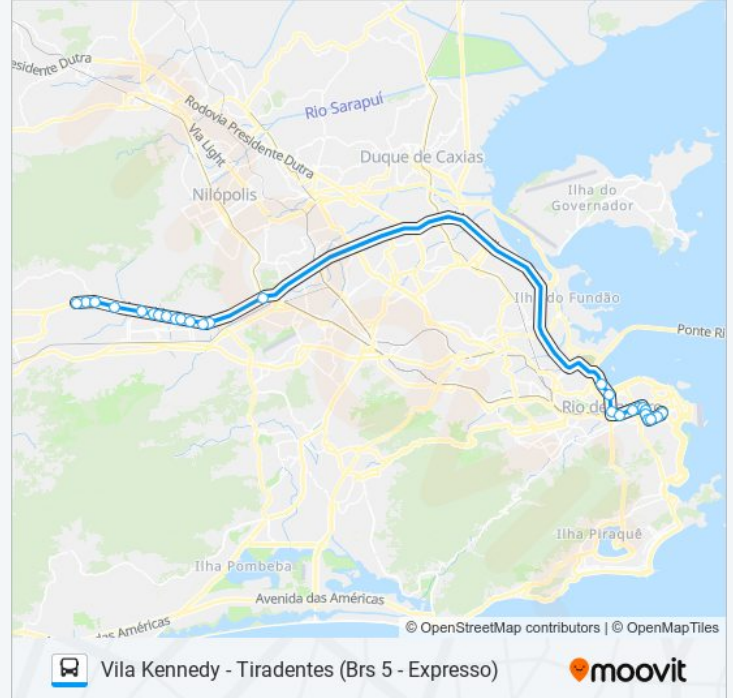

Informações da linha de ônibus 394SR**Sentido:** Tiradentes**Paradas:** 27**Duração da viagem:** 46 min**Resumo da linha:**

BRS 1 3 - Rua De Santana

Avenida Presidente Vargas 99

Rua General Caldwell 198

Rua General Caldwell 260a

Rua Tenente Possolo 9

Inca | Praça Da Cruz Vermelha

BRS 1, 2, 4, 5, I: Rua Dos Inválidos - Edisen
Petrobras

Ponto Final - Tiradentes (Rua Do Lavradio)

Sentido: Vila Kennedy

25 pontos

[VER OS HORÁRIOS DA LINHA](#)

Ponto Final - Tiradentes (Rua Do Lavradio)

BRS 1 / 4 / 5 / I - Praça Tiradentes

BRS 1 / 2 / 5 - Praça Da República II

Praça Da República 303

BRS 1 3 5 - Central Do Brasil

BRS 3a 5 - Praça Onze

BRS 1 / 3 / 5 - Metrô Cidade Nova

Avenida Francisco Bicalho | Leopoldina (Pista
Central - Sentido Rodoviária)

Quada Da Unidos Da Tijuca (Pista Central)

Avenida Brasil - Trevo De Deodoro

Avenida Brasil, 28400

Avenida Brasil - Batan (2)

Avenida Brasil, 29468-29526