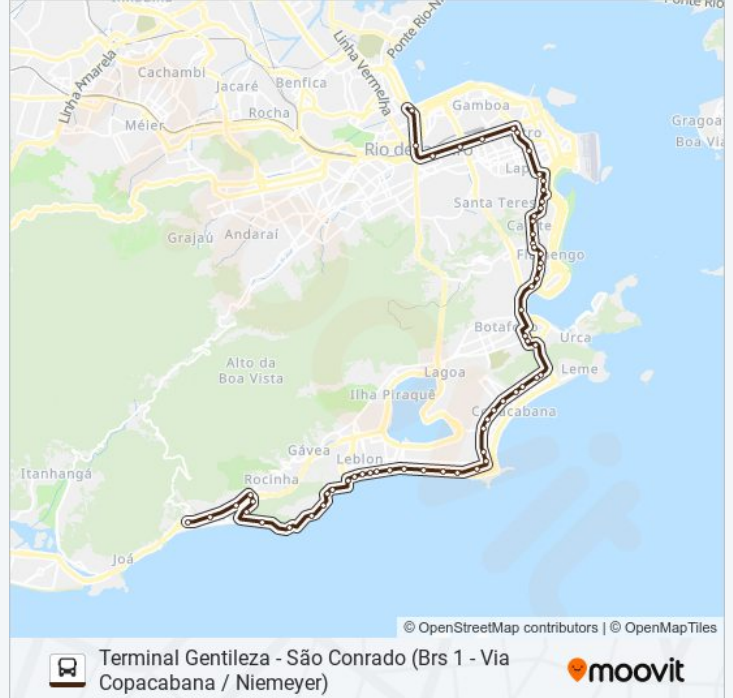

Avenida Vieira Souto | Maria Quitéria

Avenida Vieira Souto | Henrique Dumont

Avenida Delfim Moreira | Afrânio De Melo Franco

Avenida Delfim Moreira | Cupertino Durão

Avenida Delfim Moreira, 652 | Bartolomeu Mitre

Avenida Delfim Moreira | Gal. Venâncio Flores

Avenida Delfim Moreira | Aristίδes Espínola

Praça Rubem Dario | Baixo Leblon

Avenida Niemeyer, 102-116

Sheraton Rio Hotel E Resort

Vidigal - Entrada Principal

Vidigal (2)

Avenida Niemeyer, 404-408

Avenida Niemeyer - Ladeira Das Yucas

Avenida Niemeyer, 815

Supermarket Rocinha

Metrô São Conrado | Largo Da Macumba

Estrada Da Gávea | Condomínio Village

Gávea Golf E Country Club

Terminal De São Conrado