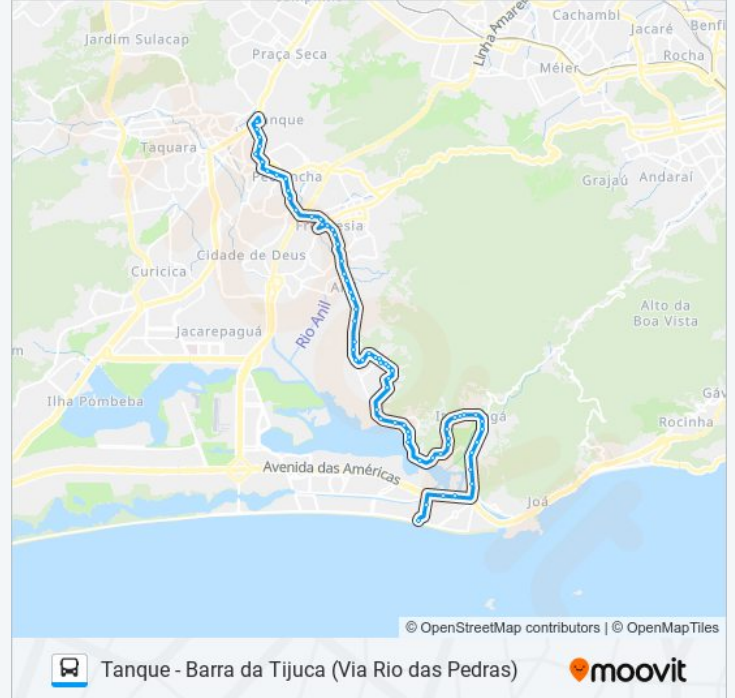

Estr. De Jacarepaguá | Prezunic Freguesia

Estr. De Jacarepaguá | Colégio Alfa Cem | Legacy School

Estr. De Jacarepaguá | Praça Geysa Boscoli (Praça Do Anil)

Estr. De Jacarepaguá | Largo Do Anil

Estr. De Jacarepaguá | Espaço Laduma / Ambev

Estr. De Jacarepaguá | Morada Dos Passarinhos

Estr. De Jacarepaguá | Academia Água Viva

Estr. De Jacarepaguá | Jardim Clarice

Rua Nova | Descida Do Pinheiro

Estrada Variante De Jacarepaguá 685 - Lava-Jato

Ponto Final / Regulador - Rio Das Pedras | Caic Euclides Da Cunha

Amarp

Shopping Rio Das Pedras (Antigo Castelo Das Pedras)

Madeiraira

Em Cláudio Besserman Vianna (Bussunda)

Estrada De Jacarepaguá, 3177-3261

Ciep Governador Roberto Da Silveira

Condomínio Moradas Do Itanhangá

Estrada De Jacarepaguá, 2679

Estrada De Jacarepaguá, 2269-2439

Estrada De Jacarepaguá, 2021-2067

Estrada De Jacarepaguá, 1241-1339

Avenida Engenheiro Souza Filho, 1510

Condomínio Jardim Europa (Itanhangá)

Avenida Engenheiro Souza Filho, 193 (Praça Da Muzema)

48 - Muzema

Estrada Do Itanhangá, 2524 (Mercado Leão - Sentido Barra)

Estrada Do Itanhangá, 2185-2435

Estrada Do Itanhangá, 2001