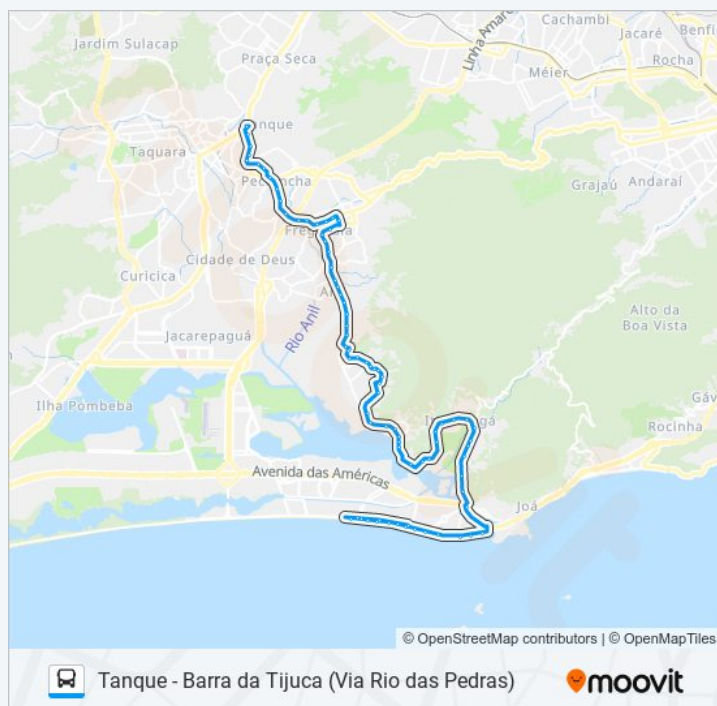

79 pontos

[VER OS HORÁRIOS DA LINHA](#)

Praça São Perpetuo | Praça Do Ó

Windsor Barra Hotel

Radisson Hotel Barra

Avenida Lúcio Costa | Ponte De Marapendi

Atlântico Sul

Savoir Vivre Apart Hotel

Barramares

Radisson Hotel Barra

Oceanfront Resort

Posto 3

Praça São Perpetuo | Praça Do Ó

Condomínio Sol Da Barra

Quiosque Do Pepê

Quartel Dos Bombeiros

Praia Do Pepê

Quebra Mar

Passarela Da Barra (Sentido Itanhangá / Barrinha)

Itanhangá Hills

Espaço Itanhangá

Itanhangá Golf Club

Praça Senador Melo Viana

Colégio Mopi Itanhangá

Praça Do Aleijadinho | Morro Do Banco

Estrada Da Barra Da Tijuca, 3040-3046

Estrada Da Barra Da Tijuca, 3096-3112

Estrada Da Barra Da Tijuca, 3954-3996

Estrada Do Itanhangá, 112-220

Clube Dos Médicos

Centro Médico Itanhangá

Estrada Do Itanhangá, 1103-1107

Tabela de horários sentido Tanque (Via Floresta / Pinheiro) (Desvio Temporário)

domingo	Fora de Operação
segunda-feira	Fora de Operação
terça-feira	Fora de Operação
quarta-feira	Fora de Operação
quinta-feira	Fora de Operação
sexta-feira	Fora de Operação
sábado	02:10 - 03:50

Informações da linha de ônibus 878SN

Sentido: Tanque (Via Floresta / Pinheiro) (Desvio Temporário)

Paradas: 79

Duração da viagem: 55 min

Resumo da linha:

Tanque - Barra da Tijuca (Via Rio das Pedras)