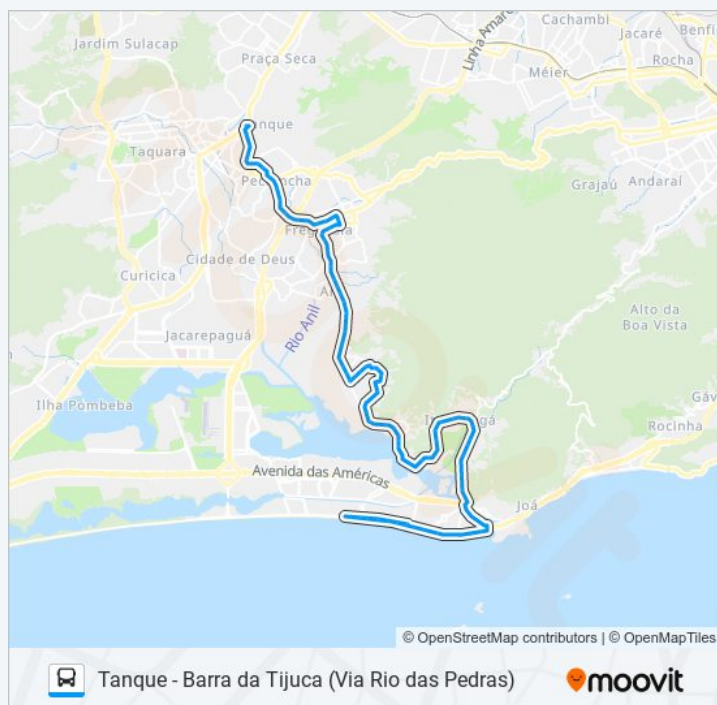

Avenida Engenheiro Souza Filho, 552 (Posto
Ipiranga Muzema)

Avenida Engenheiro Souza Filho, 1206

Informações da linha de ônibus 878SN

Sentido: Tanque (Via Floresta / Via Light) (Desvio
Temporário)

Paradas: 82

Duração da viagem: 57 min

Resumo da linha:

Estrada De Jacarepaguá, 1242-1340

Estrada De Jacarepaguá, 2022-2068

Estrada De Jacarepaguá, 2270-2440

Estrada De Jacarepaguá, 2626-2688

Condomínio Moradas Do Itanhangá

Ciep Governador Roberto Da Silveira

Estrada De Jacarepaguá, 3098

Rua Do Canal

Creche Municipal Otávio Henrique De Oliveira

Rua Do Canal

Via Light | Antigo Estação Berlin

Engenheiro | Antigo Estação Berlin

Engenheiro | Rua Do Amparo