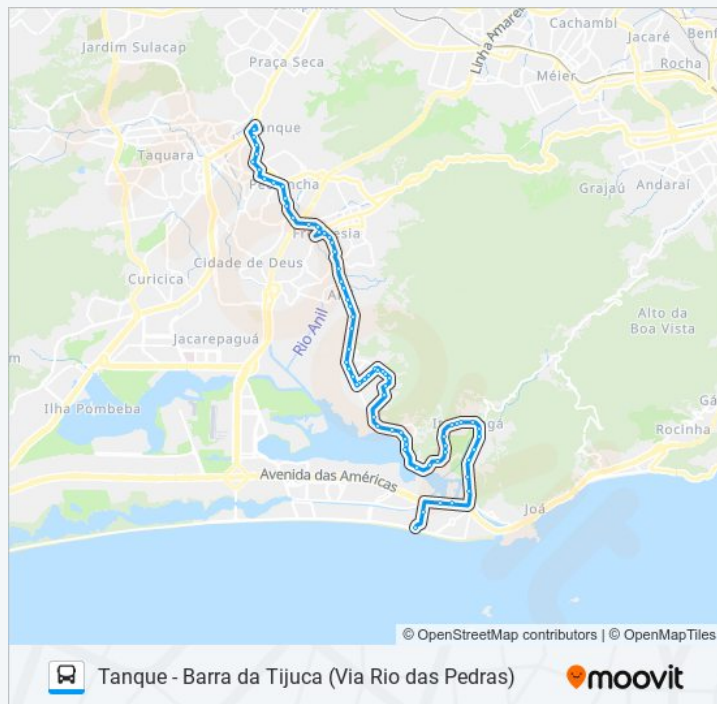

Via Light | Antigo Estação Berlin

Rua Do Canal

Creche Municipal Otávio Henrique De Oliveira

Rua Do Canal

Estrada De Jacarepaguá, 3177-3261

Ciep Governador Roberto Da Silveira

Condomínio Moradas Do Itanhangá

Estrada De Jacarepaguá, 2679

Paradas: 68

Duração da viagem: 44 min

Resumo da linha:

Estrada De Jacarepaguá, 2269-2439

Estrada De Jacarepaguá, 2021-2067

Estrada De Jacarepaguá, 1241-1339

Avenida Engenheiro Souza Filho, 1510