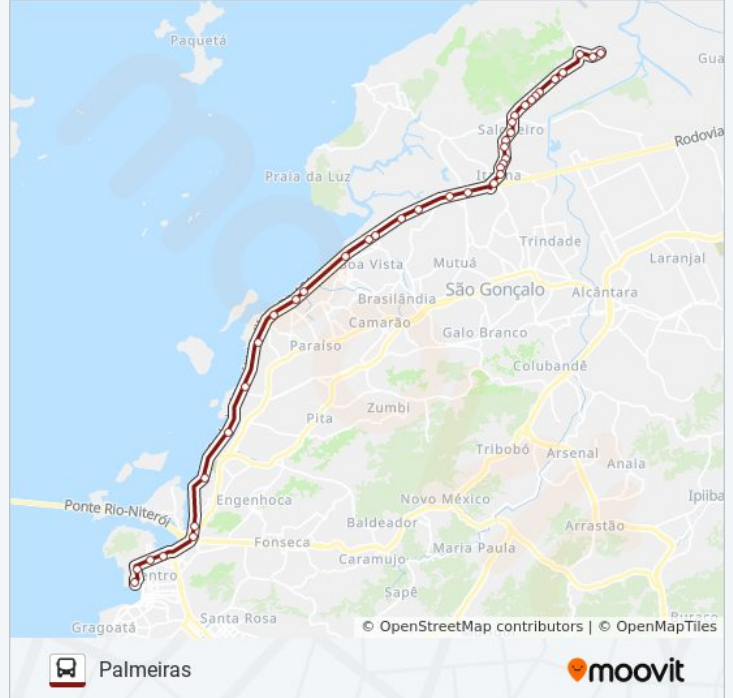

Rodovia Niterói-Manilha | Passarela 2

Rodovia Niterói-Manilha | São Gonçalo Shopping

Rodovia Niterói-Manilha | Passarela 4

Rodovia Niterói-Manilha | Piscinão De São Gonçalo

Rodovia Niterói-Manilha | Passarela 6

Rodovia Niterói-Manilha | Passarela 7

Rodovia Niterói - Manilha | Passarela 8 (Sentido Manilha)

Rodovia Niterói-Manilha | Ciep 045 - Portão Do Rosa

Estrada Conceição, 1158

Estrada Das Palmeiras / Garagem Coesa

Rua Senador Melo Viana, 124

Estrada Das Palmeiras, 174

Estrada Das Palmeiras, 43

Estrada Das Palmeiras, 126

Estrada Das Palmeiras, 185-187

Estrada Das Palmeiras, 4284-4342

Estrada Das Palmeiras

Estrada Das Palmeiras

Estrada Das Palmeiras

Rua Deputado Samuel Libanio

Estrada Das Palmeiras

Estrada Das Palmeiras

Estrada Das Palmeiras, 272

Estrada Das Palmeiras, 3278

Estrada Das Palmeiras, 7196

Ponto Final - Palmeiras

Os horários e os mapas do itinerário da linha de ônibus 3400 estão disponíveis, no formato PDF offline, no site: moovitapp.com. Use o [Moovit App](#) e viaje de transporte público por Rio de Janeiro e Região! Com o Moovit você poderá ver os horários em tempo real dos ônibus, trem e metrô, e receber direções passo a passo durante todo o percurso!

[Sobre o Moovit](#) • [Soluções MaaS](#) • [Países atendidos](#) • [Comunidade Mooviter](#)

Confira os horários de chegada em tempo real!