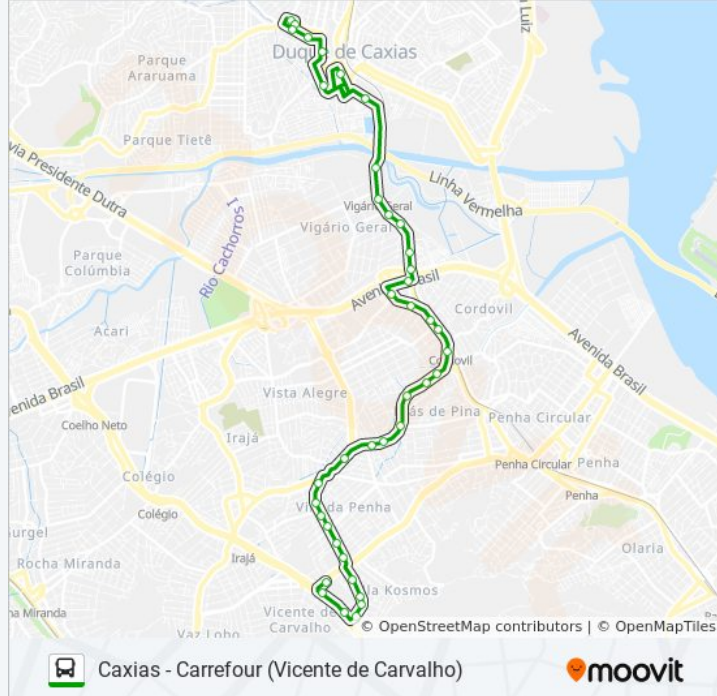

Estrada Do Quitungo, 1567

Estrada Do Quitungo, 1724

Avenida Merití, 2679-2737

Avenida Merití, 2057-2127

Avenida Merití, 1801-1899

Avenida Merití, 1569-1697

Avenida Merití, 1399

Avenida Merití, 1175-1201

Avenida Merití | Carioca Shopping

Avenida Meriti, 593

Avenida Meriti, 361

Avenida Merití, 237

Avenida Merití, 95

Av. Pastor Martin Luther King Junior Próx. Av. Meriti

Estação De Metrô - Vicente De Carvalho

BRT / Metrô De Vicente De Carvalho

Sentido: Caxias

35 pontos

[VER OS HORÁRIOS DA LINHA](#)

Estação De Metrô - Vicente De Carvalho

BRT / Metrô De Vicente De Carvalho

Avenida Vicente De Carvalho, 860

Avenida Merití | Carioca Shopping

Avenida Merití, 1046-1172

Informações da linha de ônibus 564

Sentido: Caxias

Paradas: 35

Avenida Merití, 2486-2582 | Habib's Largo Do Bicão

Avenida Merití, 2634

Estrada Do Quitungo, 1724

Estrada Do Quitungo, 1367-1519

Estrada Do Quitungo, 1191