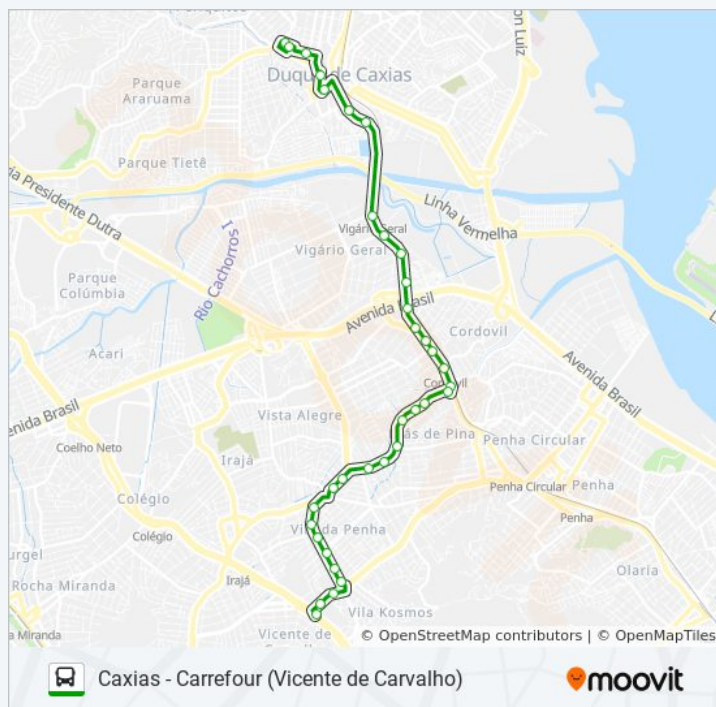

Avenida Merití | Carioca Shopping

Avenida Meriti, 593

Avenida Meriti, 361

Avenida Merití, 237

Avenida Merití, 95

Av. Pastor Martin Luther King Junior Próx. Av. Meriti

Estação De Metrô - Vicente De Carvalho

BRT / Metrô De Vicente De Carvalho

Sentido: Caxias

35 pontos

[VER OS HORÁRIOS DA LINHA](#)

Estação De Metrô - Vicente De Carvalho

BRT / Metrô De Vicente De Carvalho

Avenida Vicente De Carvalho, 860

Avenida Merití | Carioca Shopping

Avenida Merití, 1046-1172

Informações da linha de ônibus 564

Sentido: Caxias

Paradas: 35

Avenida Merití, 2486-2582 | Habib's Largo Do Bicão

Avenida Merití, 2634

Estrada Do Quitungo, 1724

Estrada Do Quitungo, 1367-1519

Estrada Do Quitungo, 1191

Avenida Governador Leonel De Moura Brizola, 842-910

Marisa

Rua Genaro Lomba / Beleza Natural

Rua José Veríssimo, 136

Rua Lindaia, 130

Ponto Final - A.V. Vera Cruz - 564I / 563I

Duração da viagem: 26 min

Resumo da linha: