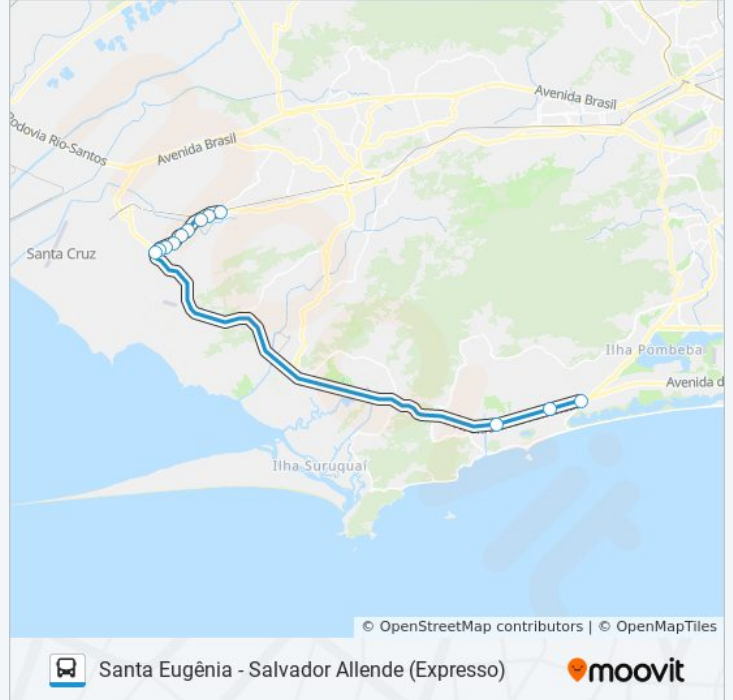

Os horários e os mapas do itinerário da linha de ônibus 14 estão disponíveis, no formato PDF offline, no site: moovitapp.com. Use o [Moovit App](#) e viaje de transporte público por Rio de Janeiro e Região! Com o Moovit você poderá ver os horários em tempo real dos ônibus, trem e metrô, e receber direções passo a passo durante todo o percurso!

[Sobre o Moovit](#) • [Soluções MaaS](#) • [Países atendidos](#) • [Comunidade Mooviter](#)

© 2024 Moovit - Todos os direitos reservados

Confira os horários de chegada em tempo real!