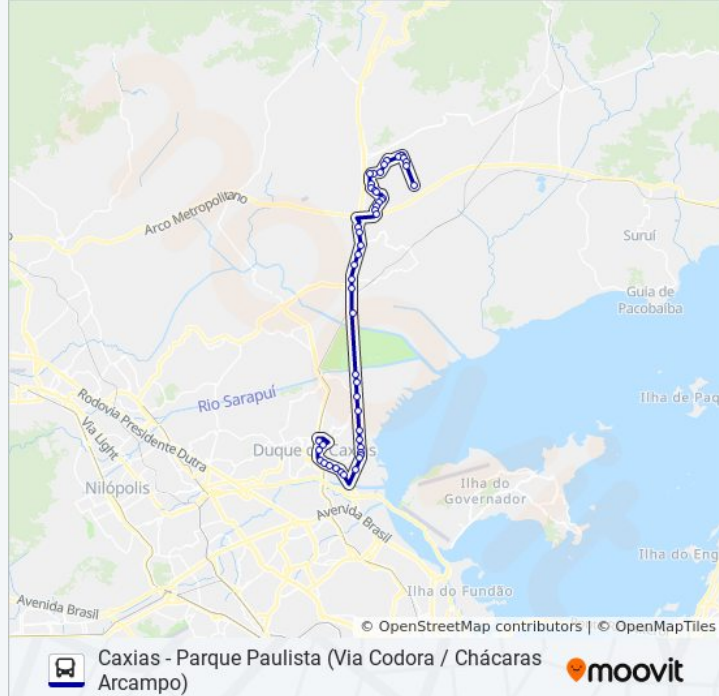

Rodovia Washington Luiz (Sentido Rio) | Rei Do Bacalhau Rp

Rodovia Washington Luiz (Sentido Rio) | Parque Industrial De Caxias

Avenida Brigadeiro Lima E Silva, 512-592

Caxias D'Or

Avenida Brigadeiro Lima E Silva, 1120

Avenida Brigadeiro Lima E Silva | Praça Humaitá

Avenida Brigadeiro Lima E Silva, 1762

Avenida Brigadeiro Lima E Silva, 2048

Rua Conde De Porto Alegre, 516-524 (Desativado Aos Domingos)

Avenida Duque De Caxias, 506

Terminal Rodoviário Prefeito José Carlos Lacerda
- Caxias

Sentido: Parque Paulista

55 pontos

[VER OS HORÁRIOS DA LINHA](#)

Terminal Rodoviário Prefeito José Carlos Lacerda
- Caxias

Avenida Duque De Caxias, 207 (Desativado Aos Domingos)

Estação Duque De Caxias (Linhas Via Rua Marechal Deodoro)

Rua Marechal Floriano, 889-1019

Rua Marechal Floriano, 733

Rua Marechal Floriano | Carrefour 25 De Agosto

Rua Marechal Floriano, 37

Rua Silva Fernandes, 98