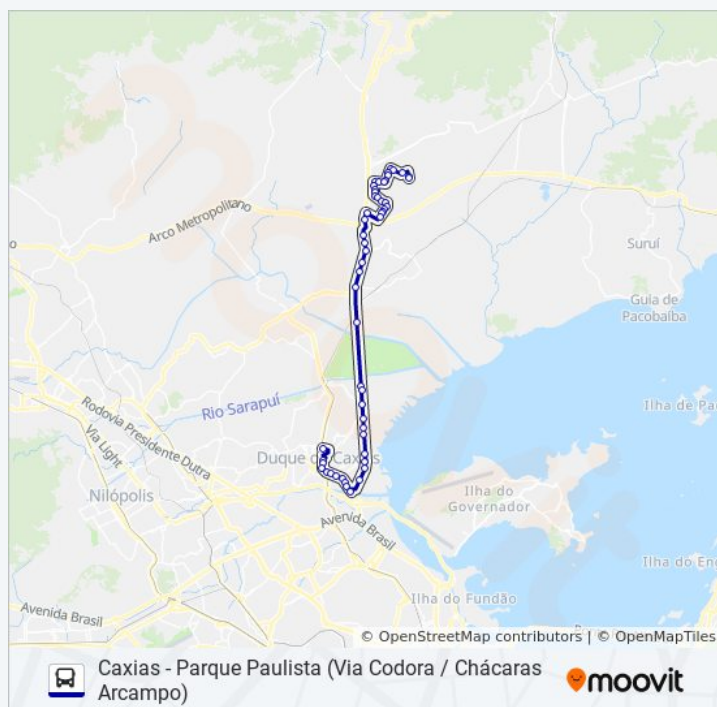

Horários da linha de ônibus 70

Tabela de horários sentido Parque Paulista (Via 25 De Agosto)

Domingo	06:20 - 14:20
Segunda-feira	Fora de Operação
Terça-feira	Fora de Operação
Quarta-feira	Fora de Operação
Quinta-feira	Fora de Operação
Sexta-feira	06:20 - 14:20
Sábado	Fora de Operação

Informações da linha de ônibus 70

Sentido: Parque Paulista (Via 25 De Agosto)

Paradas: 53

Duração da viagem: 54 min

Resumo da linha:

Entrada Da Reduc (Sentido Petrópolis)

Rodovia Washington Luis (Sentido Petrópolis) |
Posto Bravo

Rodovia Washington Luiz (Sentido Petrópolis) |
Casa Do Alemão

Rodovia Washington Luíz, 3189

Rodovia Washington Luiz (Sentido Petrópolis) |
Entrada De Jardim Primavera

Passarela Da Figueira (Sentido Petrópolis)