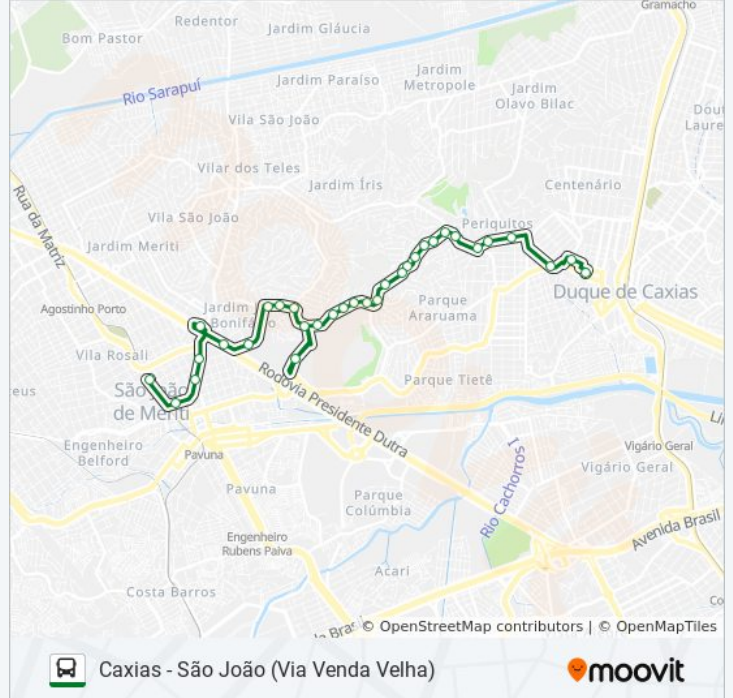

Avenida Automóvel Clube, 636

Transportes Flores

Rua Manuel Cândido Oliveira, 14

Rua Quintino, 276

Rua Quintino, 148

Rua Quintino, 20

Travessa Nossa Senhora Da Conceição, 6

Avenida João De Deus Menezes, 10

Avenida Henrique Valadares, 2265

Avenida Henrique Valadares, 2067

Avenida Henrique Valadares, 1893

Avenida Nilo Peçanha, 995-1111

Igreja Universal - Caxias

Ponto Final - Caxias (Flores / Beira Mar - Linhas 109i, 141i E 142i)

Sentido: São João

31 pontos

[VER OS HORÁRIOS DA LINHA](#)

Ponto Final - Caxias (Flores / Beira Mar - Linhas 109i, 141i E 142i)

Rua Lindoia, 130

Rua Antônio Davi / Posto Shell

Rua Raimundo Corrêia, 290

Rua Raimundo Corrêia, 578