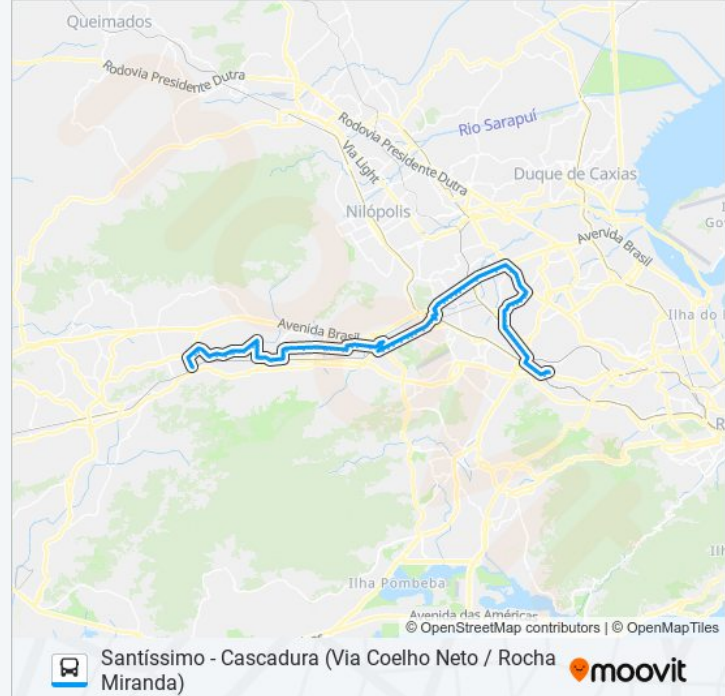

Estrada Da Água Branca, 1310

Fundação Leão XIII | Conjunto Fumacê

Estrada Da Água Branca, 333

Estação De Trem / BRT Magalhães Bastos

Vira-Latas Clín. Veterinária

Posto Duque De Caxias

Batalhão Escola De Comunicações

Centro Nacional De Hipismo

Praça Marechal (Sentido Deodoro)

Avenida Duque De Caxias, 1125

Hospital Geral Do Exército

Avenida Duque De Caxias, 1135

Avenida Duque De Caxias, 626-782

Praça De Deodoro

Viaduto De Deodoro

Terminal Deodoro - Linhas Externas (Sentido Avenida Brasil)

Estrada Do Camboatá / Subida Da Brasil

Avenida Brasil | Passarela 35

Avenida Brasil, 23345 | Guadalupe

Avenida Brasil | Passarela 32

Avenida Brasil | Passarela 31