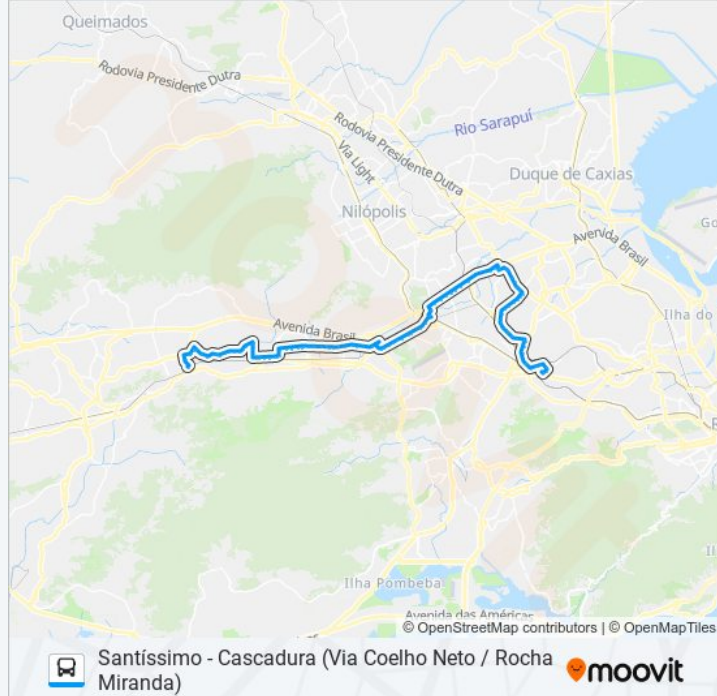

Estrada Do Otaviano, 294-310

Estrada Do Otaviano, 414-426

Estrada Do Otaviano, 504

Estrada Do Otaviano, 604

Estrada Do Barro Vermelho, 642-648

Estrada Do Barro Vermelho, 864

Estrada Do Barro Vermelho, 1196

Estrada Do Barro Vermelho, 1402-1466

Estrada Do Barro Vermelho, 1695

Estrada Do Barro Vermelho, 1835-1899

Avenida Automóvel Clube, 8936

Avenida Pastor Martin Luther King Junior, 9116-9158

Avenida Automóvel Clube, 9394

Avenida Automóvel Clube, 9652

Metrô Coelho Neto

Praça Professora Virgínia Cidade, 13

Rua Guassupi, 220

Rua Cajurana, 164

Rua Taiacu

Avenida Brasil - Passarela 28 (Fazenda Botafogo)

Avenida Brasil | Viaduto De Barros Filho

Avenida Brasil - Passarela Shop. Jd. Guadalupe

Avenida Brasil - Passarela 30

Avenida Brasil - Passarela Antigo Costazul Guadalupe (Sentido Zona Oeste)

Avenida Brasil - Passarela 31 (1)

Avenida Brasil - Passarela 32

Avenida Brasil - Passarela 35

Estrada Do Camboatá / Descida Da Brasil

Terminal Deodoro - Linhas Externas (Sentido Vila Militar)

Praça De Deodoro

Classe Em Cooperação Frei Orlando