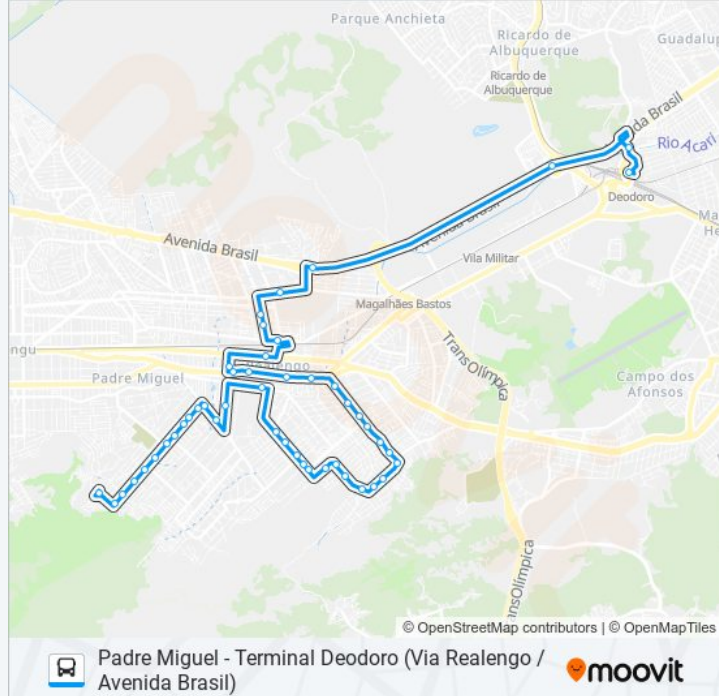

Rua Piraquara, 1300

Estrada Manuel Nogueira De Sá, 1026

Estrada Manuel Nogueira De Sá, 1316

Estrada Manuel Nogueira De Sá, 1472

Escola Municipal Dalva De Oliveira

Avenida Pirpirituba, 292-398

Avenida Pirpirituba, 600

Avenida Pirpirituba, 754

Rua General Azeredo, 929

Rua General Azeredo, 767-833

Rua General Azeredo, 677

Rua General Azeredo, 457

Rua General Azeredo, 241

Rua Professor Carlos Wenceslau, 320

Rua Do Imperador, 772-828

Rua Limites, 911

Rua Limites 615

Rua Olímpia Esteves, 70

Rua Olímpia Esteves, 224-294

Rua Olímpia Esteves, 350

Rua Olímpia Esteves, 562

Rua Olímpia Esteves, 724

Rua Olímpia Esteves, 938

Rua Olímpia Esteves, 1120-1240

Rua Olímpia Esteves, 1422-1460

Rua Olímpia Esteves, 1826-1900

Rua Olímpia Esteves, 1826-1900

Ponto Final - Padre Miguel (Praça Do 77)

Sentido: Terminal Deodoro

44 pontos

[VER OS HORÁRIOS DA LINHA](#)