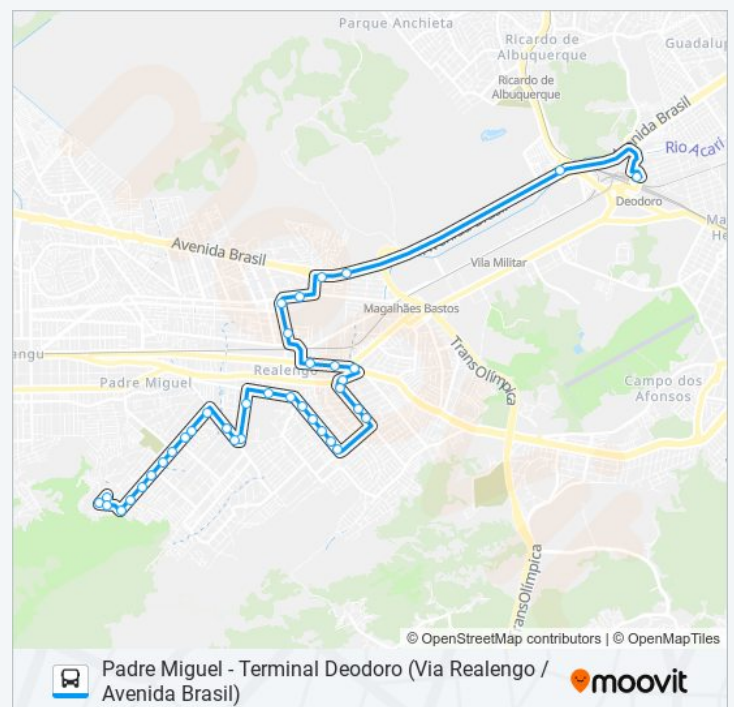

Rua Piraquara, 1300

Estrada Manuel Nogueira De Sá, 1026

Estrada Manuel Nogueira De Sá, 1316

Estrada Manuel Nogueira De Sá, 1472

Escola Municipal Dalva De Oliveira

Avenida Pirpirituba, 292-398

Avenida Pirpirituba, 600

terça-feira	00:00 - 23:05
quarta-feira	00:00 - 23:05
quinta-feira	00:00 - 23:05
sexta-feira	00:00 - 23:05
sábado	00:00 - 23:20

Informações da linha de ônibus 791

Sentido: Terminal Deodoro

Paradas: 44

Duração da viagem: 36 min

Resumo da linha:

Dom Atacadista | Sent. Realengo

Rua Bernardo De Vasconcelos | Atacadão

Rua Marechal Abreu Lima, 130

Esie (Escola De Instrução Especializada)

Estrada Da Água Branca, 1310

Avenida Brasil | Batan / Clínica Da Família

Avenida Brasil, 28421-28779

Avenida Brasil - Trevo De Deodoro

Estrada Do Camboatá / Descida Da Brasil

Terminal Deodoro - Plataforma Inferior (Linhas Convencionais)

Os horários e os mapas do itinerário da linha de ônibus 791 estão disponíveis, no formato PDF offline, no site: moovitapp.com. Use o [Moovit App](#) e viaje de transporte público por Rio de Janeiro e Região! Com o Moovit você poderá ver os horários em tempo real dos ônibus, trem e metrô, e receber direções passo a passo durante todo o percurso!