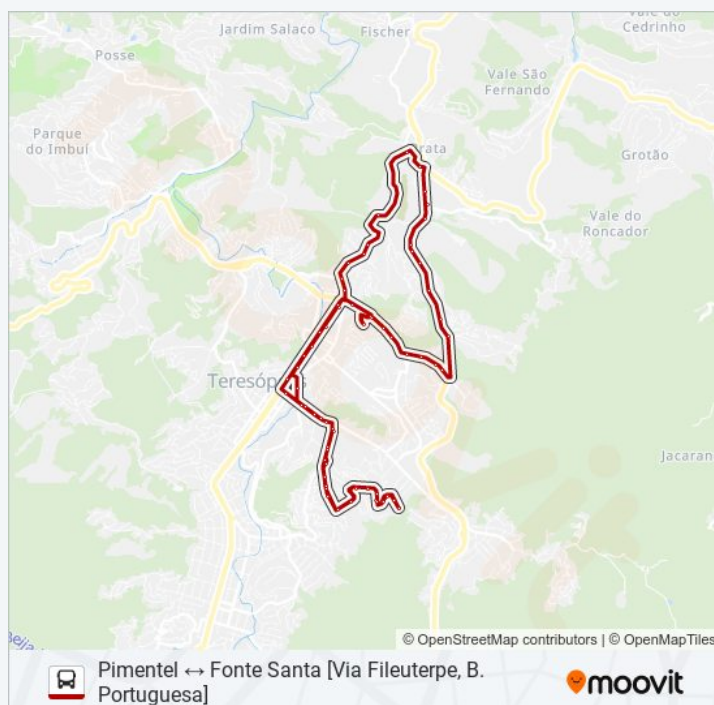

Ponto De Retorno - Beneficência Portuguesa

terça-feira 06:15

quarta-feira 06:15

quinta-feira 06:15

sexta-feira 06:15

sábado 06:15

Informações da linha de ônibus 65C

Sentido: Pimentel ↔ Fonte Santa [Via Fileuterpe, B. Portuguesa]

Paradas: 74

Duração da viagem: 42 min

Resumo da linha:

Manoel José Lebrão | Horti-Fruit Ermitage

Manoel José Lebrão | Custela Du Manel

Wilhelm Cristian Kleme | Colégio Sakurá

Wilhelm Cristian Kleme | Condomínio Residencial Ermitage