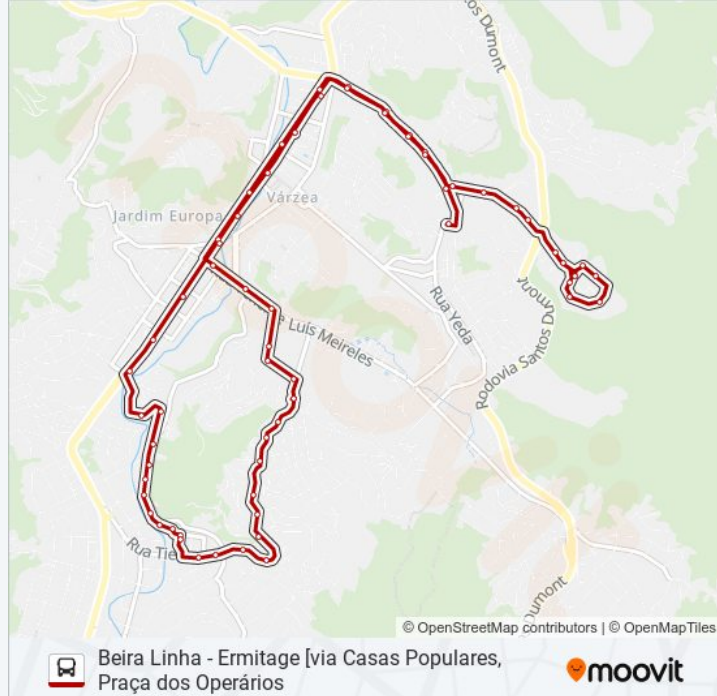

Rua Beira Linha, 631

Rua Beira Linha 539

Rua Beira Linha 479

Supermercado Guarilha

Supermercado Ki Barato

Rua Beira Linha 257

Escola Chiquinha Rolla

Rua Beira Linha | Casa De Oração Central

Edifício Tania

Reta Da Várzea | Subida Da Beira Linha (Sentido Centro)

Reta Da Várzea | MC Donald's (Sentido Centro)

Reta Da Várzea | Prefeitura De Teresópolis (Sentido Centro)

Reta Da Várzea | Edifício Apa (Sentido Vale Paraíso)