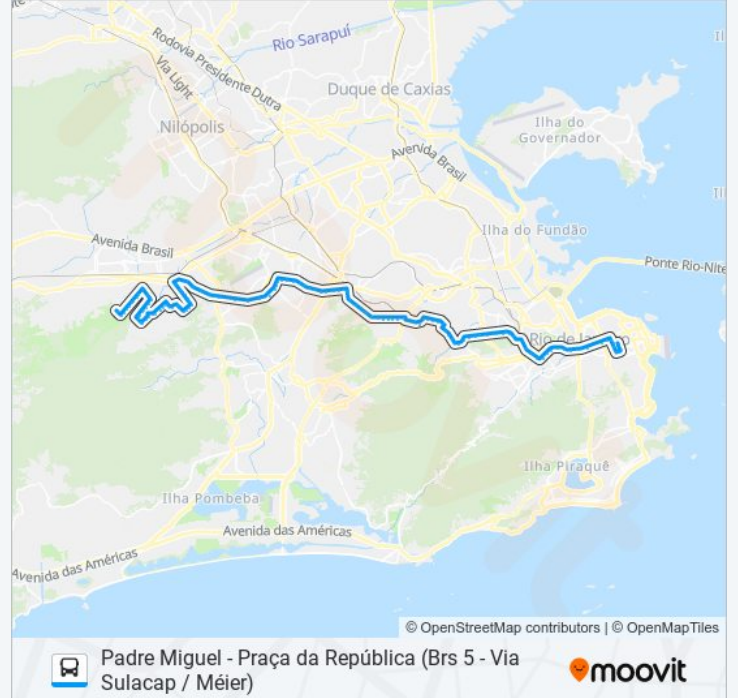

Avenida Marechal Fontenele, 4619

Pizzaria Sul Rio

Banco Do Brasil | Bradesco | Itaú

Carrefour

Parque Shopping Sulacap

BRT Marechal Fontenele / Terminal Sulacap

Avenida Albérico Diniz | Rua Heitor De Amorim

Estrada Japoré, 320 | Condomínio Da Aeronáutica

Estrada Japoré | Rua Capistrano

Avenida Jambeiro, 531

Avenida Jambeiro, 445

Avenida Jambeiro, 257

Avenida Jambeiro, 61

Estrada Intendente Magalhães, 1041

Estrada Intendente Magalhães, 937

Estrada Intendente Magalhães, 783