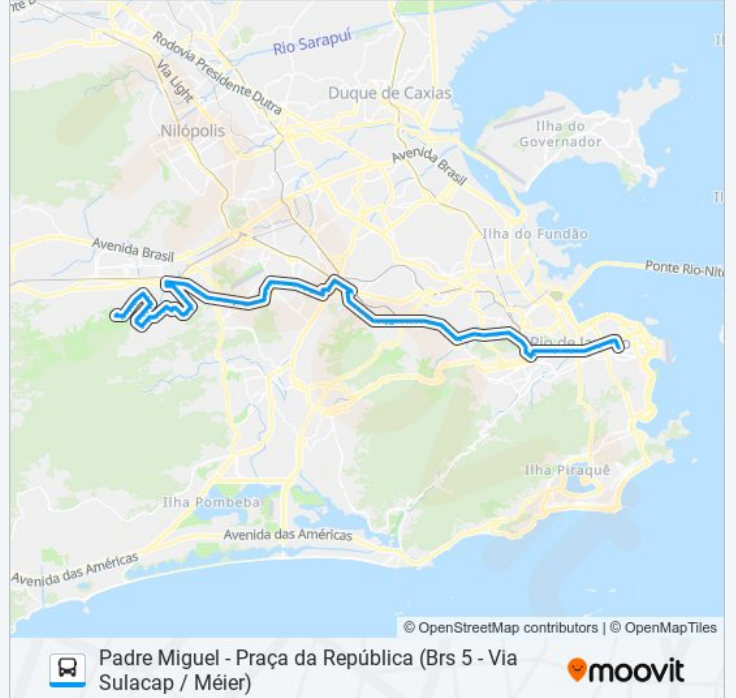

Praça Dep. José Souza Marques

Estação De Trem | BRT Madureira

Rua Domingos Lopes, 759

8º Grupamento De Bombeiros Militar - Campinho

Rua Maria José, 60

Rua Maria José, 134-180

Rua Capitão Couto Menezes, 231 | Upa De Madureira

Estrada Intendente Magalhães, 188-196

Estrada Intendente Magalhães, 290

Estrada Intendente Magalhães, 404

Estrada Intendente Magalhães, 566

Estrada Intendente Magalhães, 678

Estrada Intendente Magalhães, 806