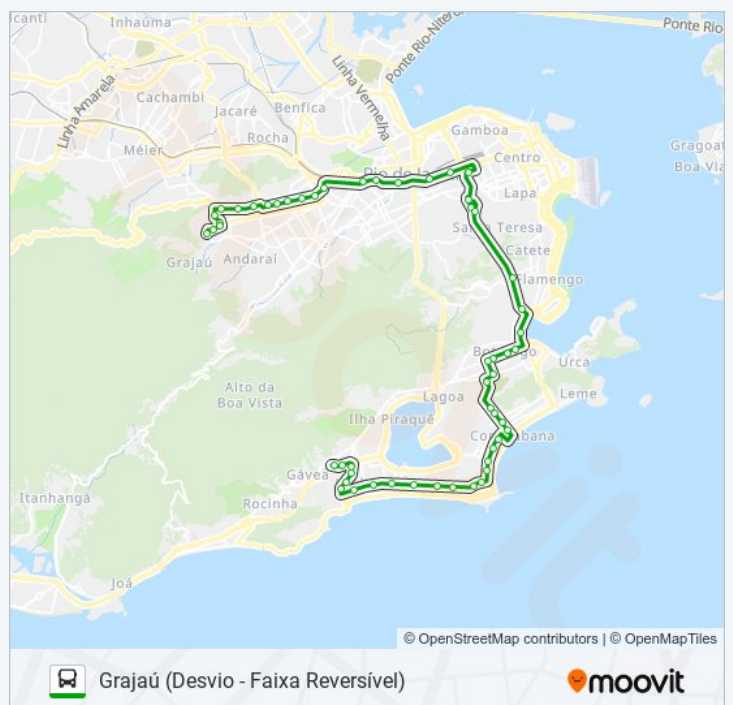

### Informações da linha de ônibus 435

**Sentido:** Grajaú (Desvio - Faixa Reversível)

**Paradas:** 54

**Duração da viagem:** 67 min

**Resumo da linha:**

Hospital Copa D'Or

Cemitério De São João Batista

Rua São João Batista, 99-101