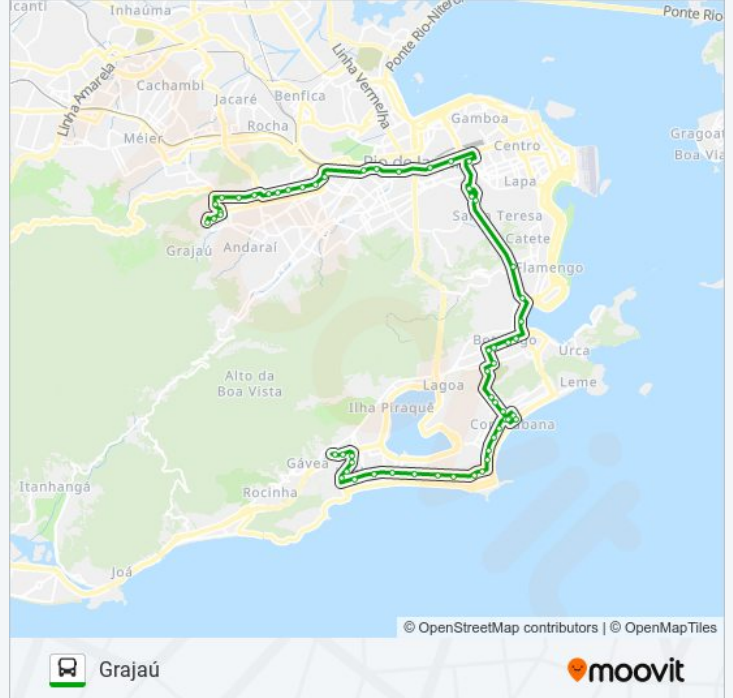

Botafogo Praia Shopping (Pista Lateral - Sentido  
Centro)

Universidade Santa Úrsula | Praça Chaim  
Weizmann

Rua Pinheiro Machado, 5

Rua Elione De Almeida, 28

Rua Do Catumbi, 67-83

Rua Do Catumbi, 27

Terreirão Do Samba

BRS 1 2 3 - Praça Onze

BRS 1 2 3 - Cidade Nova

Praça Da Bandeira

Estação De Metrô / Trem São Cristóvão

Centro De Estudos E Pesquisas De Hist. Militar

Avenida Professor Manoel De Abreu 76 Maracanã  
Rio De Janeiro - Rio De Janeiro 20550 Brasil

BRS 2 6 7 - Praça Maracanã

BRS 2,4,5,6,7,I: Hipólito Da Costa

BRS 2 6 7 - Visconde De Abaeté

BRS 2,4,5,6,7,I: Souza Franco

BRS 2 / 6 / 7 - Unidos De Vila Isabel I

BRS 2 6 7 - Barão De São Francisco

BRS 2,6,7: Viana Drummond

### Sentido: Grajaú (Desvio - Faixa Reversível)

54 pontos

[VER OS HORÁRIOS DA LINHA](#)

Terminal Da Puc - Plataforma A

Avenida Padre Leonel Franca, 240

23° Batalhão Da Polícia Militar

Avenida Visconde De Albuquerque, 999