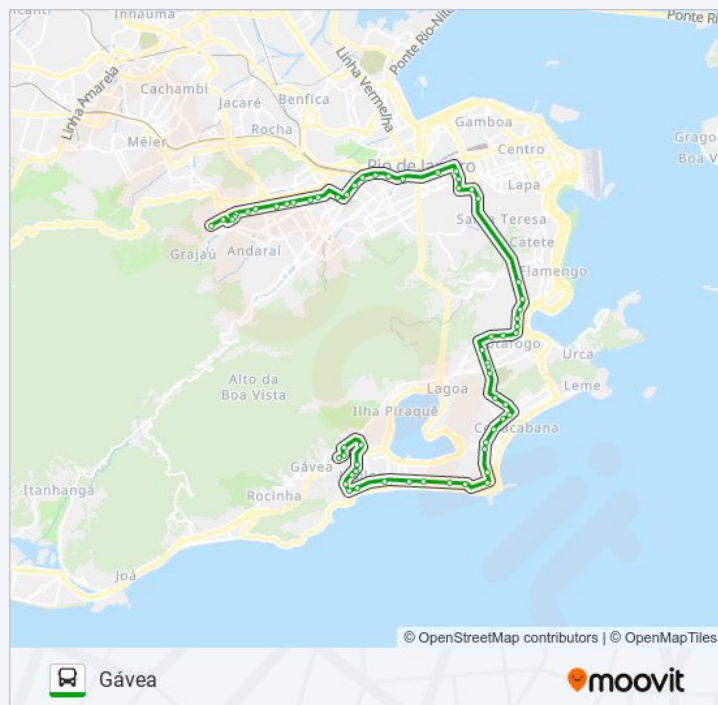

Avenida Professor Manoel De Abreu | Hospital Universitário Pedro Ernesto

BRS 2,3,4: Visconde De Itamarati

Avenida Maracanã | Eurico Rabêlo (Pista Central)

Maracanã - Acesso Leste

CEFET (Pista Central)

Uva / Ifrj

## Horários da linha de ônibus 435

Tabela de horários sentido Gávea

domingo	06:10 - 22:10
segunda-feira	06:10 - 22:10
terça-feira	06:10 - 22:10
quarta-feira	06:10 - 22:10
quinta-feira	06:10 - 22:10
sexta-feira	06:10 - 22:10
sábado	06:10 - 22:10

## Informações da linha de ônibus 435

**Sentido:** Gávea

**Paradas:** 61

**Duração da viagem:** 110 min

**Resumo da linha:**

Rua Pinheiro Machado | Palácio Guanabara

Universidade Santa Úrsula

Rua Muniz Barreto | Facha Botafogo