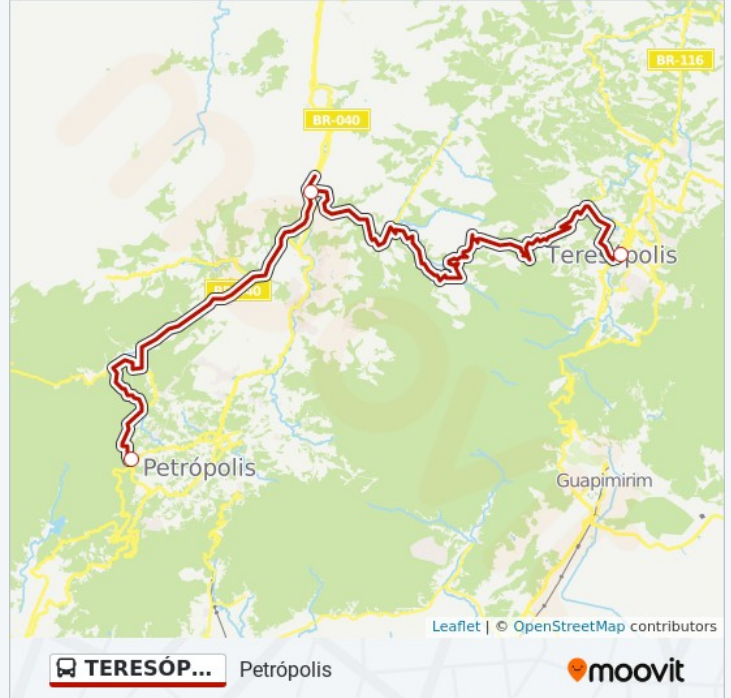

Estrada União E Indústria, 9395

Estrada União E Indústria, 91

Rodovia Juscelino Kubitschek, 8526-8548

Rodovia Juscelino Kubitschek, 8564-8576

Feirinha De Itaipava

Rodovia Washington Luíz, 2221

Br-040 | Passarela De Araras (Sentido Bingen)

Br-040 | Entrada De Carangola (Sentido Bingen)

Rodovia Washington Luíz, 38575-38857

Rodovia Washington Luíz, 31795-31927

Br-040, 15829

Br-040 | Grota Do Jacob (Sentido Bingen)

Rodovia Washington Luíz, 51  
(Posto/Churrascaria Brazão)

Br-040 | Estrada Da Ponte (Sentido Bingen)

Br-040 | Entrada Da Fazenda Inglesa (Sentido Bingen)

Br-040 | Eucaliptos (Sentido Bingen)

Br-040 | Entrada Do Rocio (Sentido Bingen)

Br-040 | Passarela Do Bairro João Xavier (Sentido Bingen)