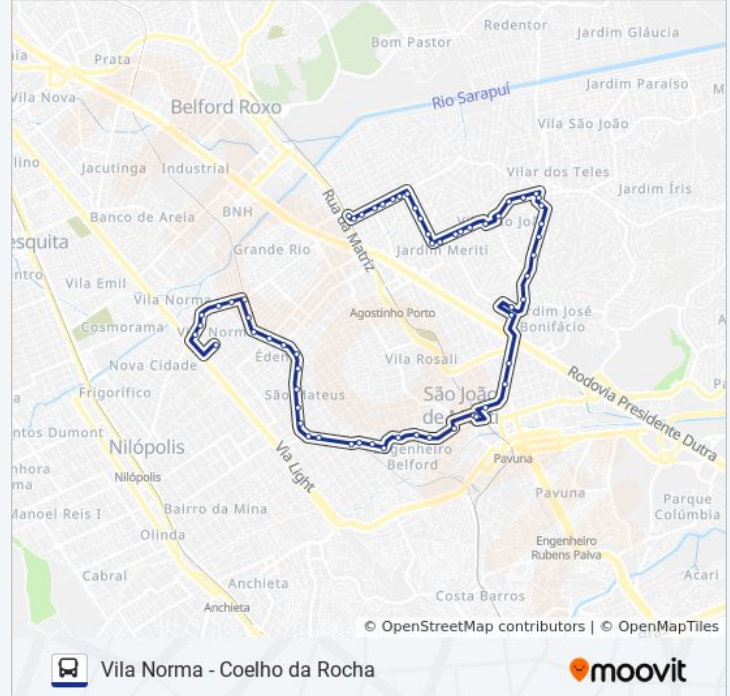

Praça Da Prefeitura

Avenida Presidente Lincoln, 936-7001

Avenida Presidente Lincoln, 328

Horários da linha de ônibus VILA NORMA - COELHO DA ROCHA

Tabela de horários sentido Vila Norma

Domingo	00:00 - 23:30
Segunda-feira	00:00 - 23:30
Terça-feira	00:00 - 23:30
Quarta-feira	00:00 - 23:30
Quinta-feira	00:00 - 23:30
Sexta-feira	00:00 - 23:30
Sábado	00:00 - 23:30

Avenida Presidente Tancredo Neves, 1425

Avenida Presidente Tancredo Neves, 1629

Avenida Presidente Tancredo Neves, 1971

Avenida Presidente Tancredo Neves, 2081-2153

Rua Apolo, 2421

Avenida Presidente Tancredo Neves, 2609

Avenida Tôrres Homem, 2845

Rua Tôrres Homem, 2967

Avenida Tôrres Homem, 807

Rua Tôrres Homem, 3355-3509

Rua Tôrres Homem, 27

Rua Elisiário De Souza, 104

Rua Elisiário De Souza, 248-268

Rua Carmem Gonzáles, 614-650

Rua Elisiário De Souza, 746-762

Rua Elisiário De Souza, 500

Ponto Final - Vila Norma (Santa Terezinha)

Os horários e os mapas do itinerário da linha de ônibus VILA NORMA - COELHO DA ROCHA estão disponíveis, no formato PDF offline, no site: moovitapp.com. Use o [Moovit App](#) e viaje de transporte público por Rio de Janeiro e Região! Com o Moovit você poderá ver os horários em tempo real dos ônibus, trem e metrô, e receber direções passo a passo durante todo o percurso!