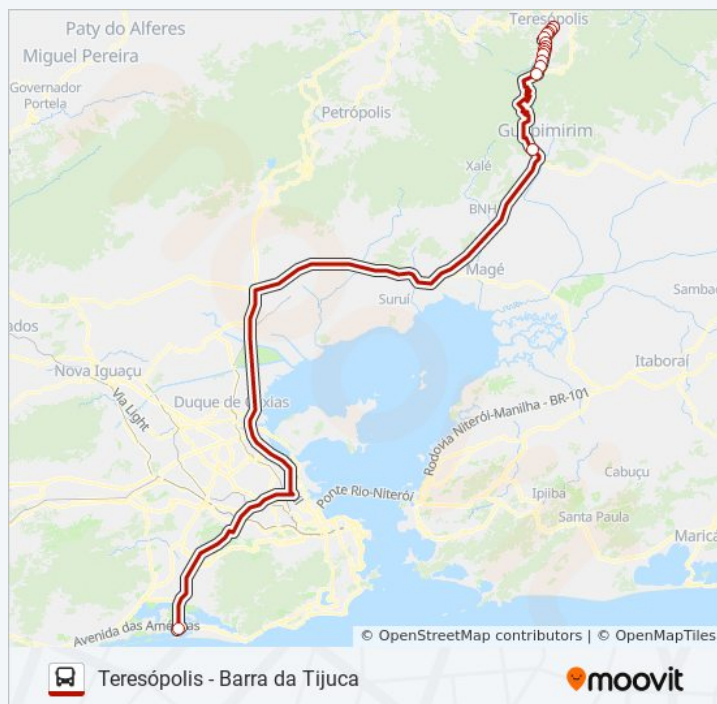

Tabela de horários sentido Teresópolis

Domingo	18:30
Segunda-feira	14:30
Terça-feira	14:30
Quarta-feira	14:30
Quinta-feira	14:30
Sexta-feira	14:30
Sábado	14:30

Informações da linha de ônibus TERESÓPOLIS - BARRA DA TIJUCA

Sentido: Teresópolis

Paradas: 13

Duração da viagem: 140 min

Resumo da linha:

Os horários e os mapas do itinerário da linha de ônibus TERESÓPOLIS - BARRA DA TIJUCA estão disponíveis, no formato PDF offline, no site: moovitapp.com. Use o [Moovit App](#) e viaje de transporte público por Rio de Janeiro e Região! Com o Moovit você poderá ver os horários em tempo real dos ônibus, trem e metrô, e receber direções passo a passo durante todo o percurso!