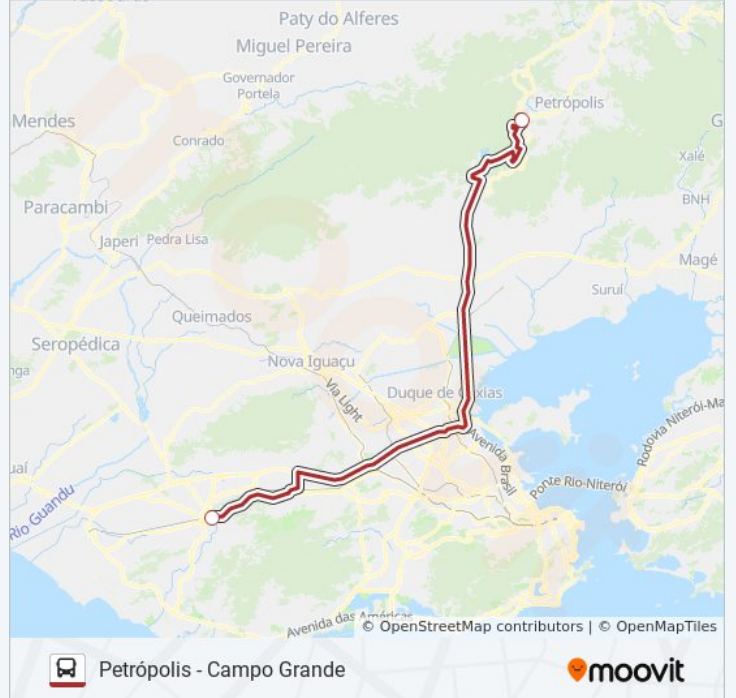

PETRÓPOLIS - CAMPO GRAN...

Petrópolis - Campo Grande

Use O App

A linha de ônibus Petrópolis - Campo Grande tem 2 itinerários.

(1) Campo Grande: 16:15(2) Petrópolis: 07:30

Use o aplicativo do Moovit para encontrar a estação de ônibus da linha PETRÓPOLIS - CAMPO GRANDE mais perto de você e descubra quando chegará a próxima linha de ônibus PETRÓPOLIS - CAMPO GRANDE.

**Sentido: Campo Grande**

3 pontos

[VER OS HORÁRIOS DA LINHA](#)

Rodoviária Do Bingen - Embarque

Passarela De Santa Cruz Da Serra

Rodoviária De Campo Grande - Plataforma C  
(Campo Grande E Intermunicipais)**Horários da linha de ônibus PETRÓPOLIS - CAMPO GRANDE**

### Sentido: Petrópolis

2 pontos

[VER OS HORÁRIOS DA LINHA](#)

Rodoviária De Campo Grande - Plataforma D  
(Campo Grande E Jabour - Executivo)

Rodoviária Do Bingen - Desembarque