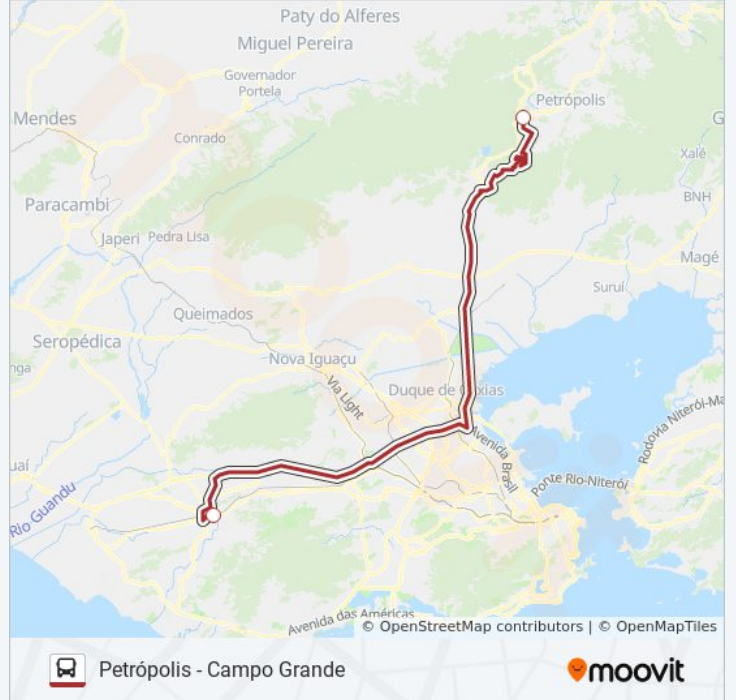

**Sentido: Campo Grande**

3 pontos

[VER OS HORÁRIOS DA LINHA](#)

Rodoviária Do Bingen - Embarque

Passarela De Santa Cruz Da Serra

Rodoviária De Campo Grande - Plataforma C  
(Campo Grande E Intermunicipais)**Horários da linha de ônibus PETRÓPOLIS - CAMPO GRANDE**

### Sentido: Petrópolis

2 pontos

[VER OS HORÁRIOS DA LINHA](#)

Rodoviária De Campo Grande - Plataforma D  
(Campo Grande E Jabour - Executivo)

Rodoviária Do Bingen - Desembarque

### Horários da linha de ônibus PETRÓPOLIS - CAMPO GRANDE

Tabela de horários sentido Petrópolis

Domingo	07:30
Segunda-feira	07:30
Terça-feira	07:30
Quarta-feira	07:30
Quinta-feira	07:30
Sexta-feira	07:30
Sábado	07:30

### Informações da linha de ônibus PETRÓPOLIS - CAMPO GRANDE

**Sentido:** Petrópolis

**Paradas:** 2

**Duração da viagem:** 120 min

**Resumo da linha:**

Os horários e os mapas do itinerário da linha de ônibus PETRÓPOLIS - CAMPO GRANDE estão disponíveis, no formato PDF offline, no site: [moovitapp.com](https://moovitapp.com). Use o [Moovit App](#) e viaje de transporte público por Rio de Janeiro e Região! Com o Moovit você poderá ver os horários em tempo real dos ônibus, trem e metrô, e receber direções passo a passo durante todo o percurso!