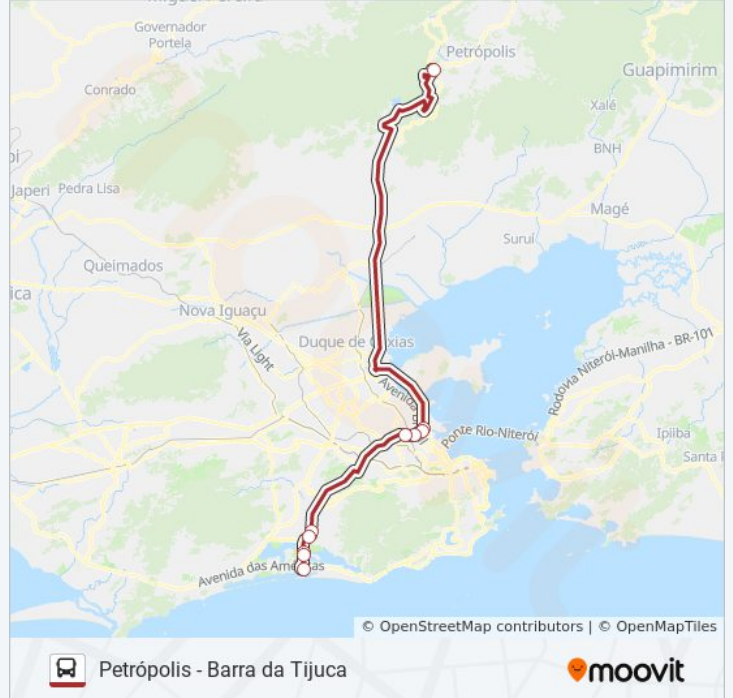

PETRÓPOLIS - BARRA DA TIJ...

Petrópolis - Barra da Tijuca

Use O App

A linha de ônibus Petrópolis - Barra da Tijuca tem 2 itinerários.

(1) Barra Da Tijuca: 05:15 - 17:00(2) Petrópolis: 07:45 - 19:30

Use o aplicativo do Moovit para encontrar a estação de ônibus da linha PETRÓPOLIS - BARRA DA TIJUCA mais perto de você e descubra quando chegará a próxima linha de ônibus PETRÓPOLIS - BARRA DA TIJUCA.

Sentido: Barra Da Tijuca

10 pontos

[VER OS HORÁRIOS DA LINHA](#)

Rodoviária Do Bingen - Embarque

Vila Do Pinheiro (Sentido Avenida Brasil)

Vila Do João (Sentido Avenida Brasil)

Linha Amarela | Saída 9

Saída 7 - Linha Amarela (Sentido Barra)

Avenida Ayrton Senna | Passarela Da Gardênia | Uptown

Station Mall | Vila Pan-Americana

Av. Ayrton Senna | Aerotown | Via Parque

Av. Ayrton Senna | Aeroporto De Jacarepaguá

Terminal Alvorada - Plat. E

Horários da linha de ônibus PETRÓPOLIS - BARRA DA TIJUCA

Informações da linha de ônibus PETRÓPOLIS - BARRA DA TIJUCA**Sentido:** Barra Da Tijuca**Paradas:** 10**Duração da viagem:** 65 min**Resumo da linha:**

Sentido: Petrópolis

5 pontos

[VER OS HORÁRIOS DA LINHA](#)