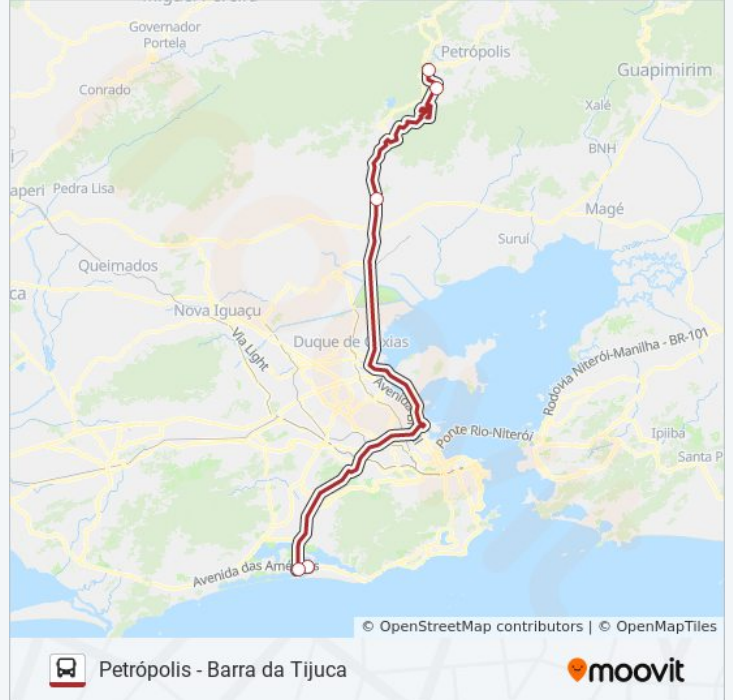

PETRÓPOLIS - BARRA DA TIJ...

Petrópolis - Barra da Tijuca

Use O App

A linha de ônibus Petrópolis - Barra da Tijuca tem 2 itinerários.

(1) Barra Da Tijuca: 05:15 - 17:00(2) Petrópolis: 07:45 - 19:30

Use o aplicativo do Moovit para encontrar a estação de ônibus da linha PETRÓPOLIS - BARRA DA TIJUCA mais perto de você e descubra quando chegará a próxima linha de ônibus PETRÓPOLIS - BARRA DA TIJUCA.

Sentido: Barra Da Tijuca

10 pontos

[VER OS HORÁRIOS DA LINHA](#)

Rodoviária Do Bingen - Embarque

Vila Do Pinheiro (Sentido Avenida Brasil)

Vila Do João (Sentido Avenida Brasil)

Linha Amarela | Saída 9

Saída 7 - Linha Amarela (Sentido Barra)

Informações da linha de ônibus PETRÓPOLIS - BARRA DA TIJUCA**Sentido:** Barra Da Tijuca**Paradas:** 10**Duração da viagem:** 65 min**Resumo da linha:**

Sentido: Petrópolis

5 pontos

[VER OS HORÁRIOS DA LINHA](#)

Informações da linha de ônibus PETRÓPOLIS - BARRA DA TIJUCA

Sentido: Petrópolis

Paradas: 5

Duração da viagem: 54 min

Resumo da linha:

Os horários e os mapas do itinerário da linha de ônibus PETRÓPOLIS - BARRA DA TIJUCA estão disponíveis, no formato PDF offline, no site: moovitapp.com. Use o [Moovit App](#) e viaje de transporte público por Rio de Janeiro e Região! Com o Moovit você poderá ver os horários em tempo real dos ônibus, trem e metrô, e receber direções passo a passo durante todo o percurso!