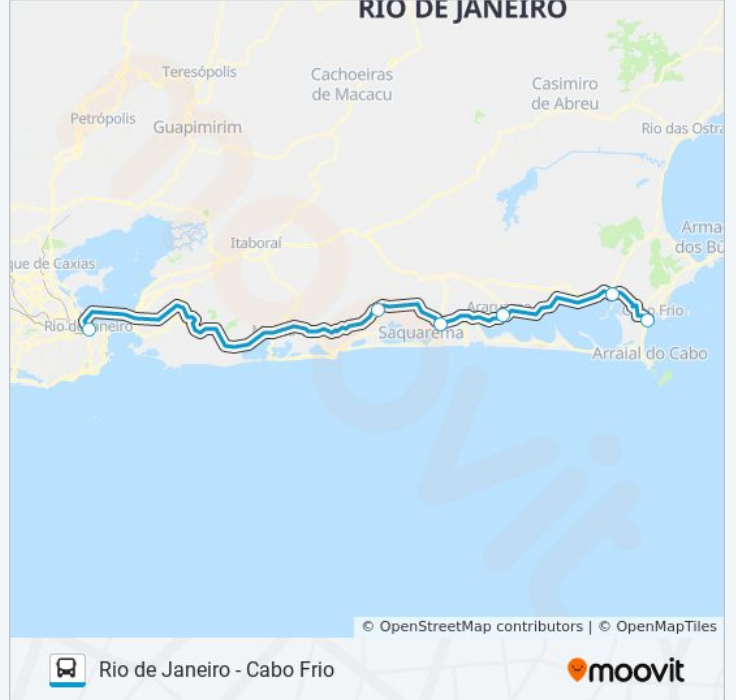

Informações da linha de ônibus RIO DE JANEIRO - CABO FRIO

Sentido: Rio De Janeiro (Via Iguaba / Araruama)

Paradas: 5

Duração da viagem: 185 min

Resumo da linha:

 [Mapa da linha RIO DE JANEIRO - CABO FRIO de ônibus](#)

Sentido: Rio De Janeiro (Via Rj-106)

6 pontos

[VER OS HORÁRIOS DA LINHA](#)

Terminal Rodoviário Aléxis Novellino (Cabo Frio)

Terminal Rodoviário Prefeito Hermínio Sampaio
(São Pedro Da Aldeia)

Rodoviária De Araruama - Rua Com. A. Carvalho

Bacaxá (1001 - Linhas Rodoviárias)

Praça De Sampaio Corrêa

Rodoviária Do Rio

Horários da linha de ônibus RIO DE JANEIRO - CABO FRIO

Tabela de horários sentido Rio De Janeiro (Via Rj-106)

Domingo	19:42
Segunda-feira	19:42
Terça-feira	19:42
Quarta-feira	19:42
Quinta-feira	19:42
Sexta-feira	19:42
Sábado	19:42

Informações da linha de ônibus RIO DE JANEIRO - CABO FRIO

Sentido: Rio De Janeiro (Via Rj-106)

Paradas: 6

Duração da viagem: 135 min

Resumo da linha:

Os horários e os mapas do itinerário da linha de ônibus RIO DE JANEIRO - CABO FRIO estão disponíveis, no formato PDF offline, no site: moovitapp.com. Use o [Moovit App](#) e viaje de transporte público por Rio de Janeiro e Região! Com o Moovit você poderá ver os horários em tempo real dos ônibus, trem e metrô, e receber direções passo a passo durante todo o percurso!