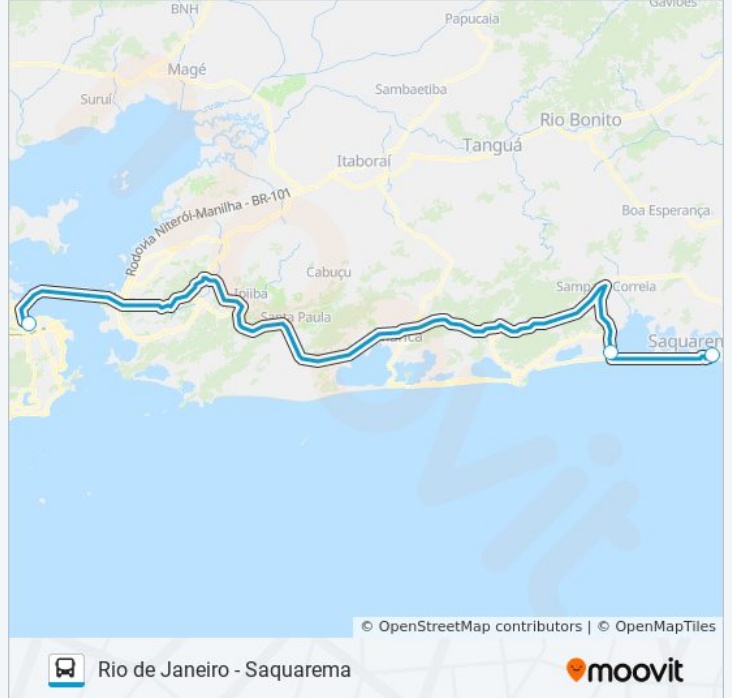

Sentido: Rio De Janeiro (Via Jaconé)

3 pontos

[VER OS HORÁRIOS DA LINHA](#)

Terminal Rodoviário De Saquarema

Jaconé (1001 - Linhas Rodoviárias)

Rodoviária Do Rio

Horários da linha de ônibus RIO DE JANEIRO - SAQUAREMA

Tabela de horários sentido Rio De Janeiro (Via Jaconé)

Domingo	07:50 - 15:50
Segunda-feira	07:50 - 15:50
Terça-feira	07:50 - 15:50
Quarta-feira	07:50 - 15:50
Quinta-feira	07:50 - 15:50
Sexta-feira	07:50 - 15:50
Sábado	07:50 - 15:50

Informações da linha de ônibus RIO DE JANEIRO - SAQUAREMA

Sentido: Rio De Janeiro (Via Jaconé)

Paradas: 3

Duração da viagem: 125 min

Resumo da linha:

Sentido: Saquarema (Via Bacaxá)

5 pontos

[VER OS HORÁRIOS DA LINHA](#)