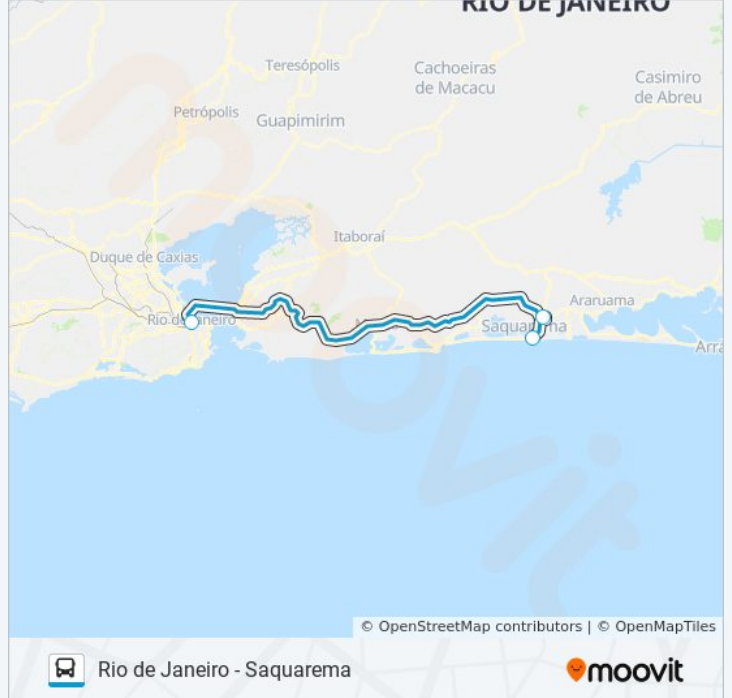

Use o aplicativo do Moovit para encontrar a estação de ônibus da linha RIO DE JANEIRO - SAQUAREMA mais perto de você e descubra quando chegará a próxima linha de ônibus RIO DE JANEIRO - SAQUAREMA.

Sentido: Rio De Janeiro (Via Bacaxá)

3 pontos

[VER OS HORÁRIOS DA LINHA](#)

Terminal Rodoviário De Saquarema

Bacaxá (1001 - Linhas Rodoviárias)

Rodoviária Do Rio

Horários da linha de ônibus RIO DE JANEIRO - SAQUAREMA

Tabela de horários sentido Rio De Janeiro (Via Bacaxá)

Domingo	09:50 - 19:50
Segunda-feira	09:50 - 19:50
Terça-feira	09:50 - 19:50
Quarta-feira	09:50 - 19:50
Quinta-feira	09:50 - 19:50
Sexta-feira	09:50 - 19:50
Sábado	09:50 - 19:50

Informações da linha de ônibus RIO DE JANEIRO - SAQUAREMA**Sentido:** Rio De Janeiro (Via Bacaxá)**Paradas:** 3**Duração da viagem:** 125 min**Resumo da linha:**

Sentido: Rio De Janeiro (Via Jaconé)

3 pontos

[VER OS HORÁRIOS DA LINHA](#)

Terminal Rodoviário De Saquarema

Jaconé (1001 - Linhas Rodoviárias)

Rodoviária Do Rio

Horários da linha de ônibus RIO DE JANEIRO - SAQUAREMA