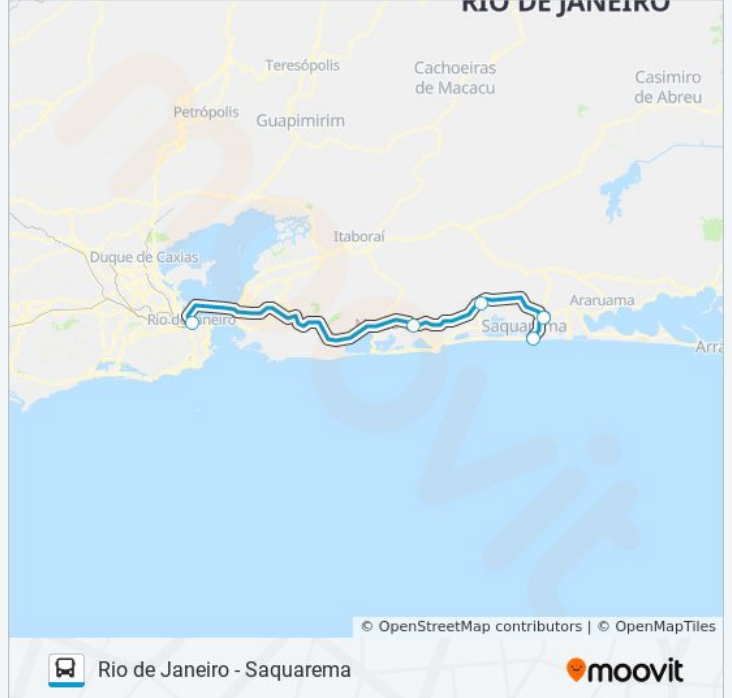

Tabela de horários sentido Saquarema (Via Bacaxá)

Domingo	09:35 - 16:35
Segunda-feira	09:35 - 16:35
Terça-feira	09:35 - 16:35
Quarta-feira	09:35 - 16:35
Quinta-feira	09:35 - 16:35
Sexta-feira	09:35 - 16:35
Sábado	09:35 - 16:35

Informações da linha de ônibus RIO DE JANEIRO - SAQUAREMA

Sentido: Saquarema (Via Bacaxá)

Paradas: 5

Duração da viagem: 125 min

Resumo da linha:

Sentido: Saquarema (Via Jacaré)

3 pontos

[VER OS HORÁRIOS DA LINHA](#)