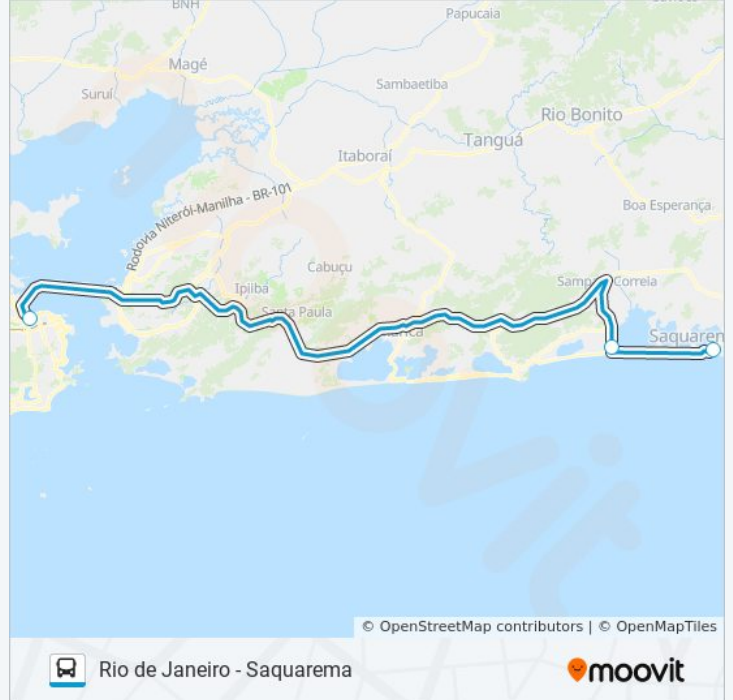

Rodoviária Do Rio

Jacaré (1001 - Linhas Rodoviárias)

Terminal Rodoviário De Saquarema

Horários da linha de ônibus RIO DE JANEIRO - SAQUAREMA

Tabela de horários sentido Saquarema (Via Jacaré)

Domingo	07:45 - 20:35
Segunda-feira	07:45 - 20:35
Terça-feira	07:45 - 20:35
Quarta-feira	07:45 - 20:35
Quinta-feira	07:45 - 20:35
Sexta-feira	07:45 - 20:35
Sábado	07:45 - 20:35

Informações da linha de ônibus RIO DE JANEIRO - SAQUAREMA

Sentido: Saquarema (Via Jacaré)

Paradas: 3

Duração da viagem: 125 min

Resumo da linha:

Os horários e os mapas do itinerário da linha de ônibus RIO DE JANEIRO - SAQUAREMA estão disponíveis, no formato PDF offline, no site: moovitapp.com. Use o [Moovit App](#) e viaje de transporte público por Rio de Janeiro e Região! Com o Moovit você poderá ver os horários em tempo real dos ônibus, trem e metrô, e receber direções passo a passo durante todo o percurso!