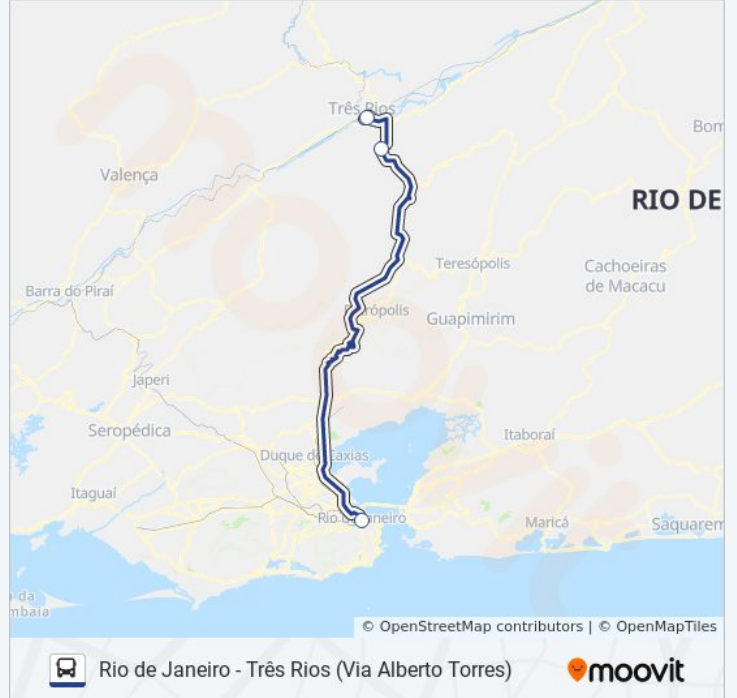

**Informações da linha de ônibus RIO DE JANEIRO - TRÊS RIOS (VIA ALBERTO TORRES)****Sentido:** Rio De Janeiro**Paradas:** 2**Duração da viagem:** 180 min**Resumo da linha:**

### Sentido: Três Rios

3 pontos

[VER OS HORÁRIOS DA LINHA](#)

Rodoviária Do Rio

Br-040 | Alberto Torres (Sentido Três Rios)

Terminal Rodoviário Arsonval Macedo /  
Rodoviária Nova (Três Rios)

### Horários da linha de ônibus RIO DE JANEIRO - TRÊS RIOS (VIA ALBERTO TORRES)

Tabela de horários sentido Três Rios

Domingo	09:30 - 14:30
Segunda-feira	07:55 - 11:00
Terça-feira	07:55 - 11:00
Quarta-feira	07:55 - 11:00
Quinta-feira	07:55 - 11:00
Sexta-feira	09:30 - 14:30
Sábado	07:55 - 09:30

### Informações da linha de ônibus RIO DE JANEIRO - TRÊS RIOS (VIA ALBERTO TORRES)

**Sentido:** Três Rios

**Paradas:** 3

**Duração da viagem:** 120 min

**Resumo da linha:**

Os horários e os mapas do itinerário da linha de ônibus RIO DE JANEIRO - TRÊS RIOS (VIA ALBERTO TORRES) estão disponíveis, no formato PDF offline, no site: [moovitapp.com](https://moovitapp.com). Use o [Moovit App](#) e viaje de transporte público por Rio de Janeiro e Região! Com o Moovit você poderá ver os horários em tempo real dos ônibus, trem e metrô, e receber direções passo a passo durante todo o percurso!