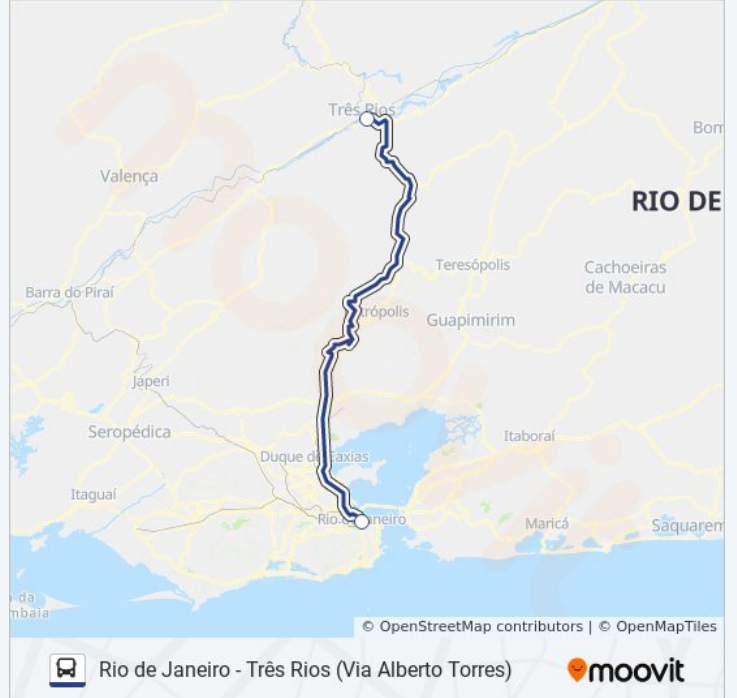

Use o aplicativo do Moovit para encontrar a estação de ônibus da linha RIO DE JANEIRO - TRÊS RIOS (VIA ALBERTO TORRES) mais perto de você e descubra quando chegará a próxima linha de ônibus RIO DE JANEIRO - TRÊS RIOS (VIA ALBERTO TORRES).

**Sentido: Rio De Janeiro**

2 pontos

[VER OS HORÁRIOS DA LINHA](#)Terminal Rodoviário Arsonval Macedo /  
Rodoviária Nova (Três Rios)

Rodoviária Do Rio

**Horários da linha de ônibus RIO DE JANEIRO - TRÊS RIOS (VIA ALBERTO TORRES)**

**Informações da linha de ônibus RIO DE JANEIRO - TRÊS RIOS (VIA ALBERTO TORRES)****Sentido:** Rio De Janeiro**Paradas:** 2**Duração da viagem:** 180 min**Resumo da linha:**

### Horários da linha de ônibus RIO DE JANEIRO - TRÊS RIOS (VIA ALBERTO TORRES)

Tabela de horários sentido Três Rios

Domingo	09:30 - 14:30
Segunda-feira	07:55 - 11:00
Terça-feira	07:55 - 11:00
Quarta-feira	07:55 - 11:00
Quinta-feira	07:55 - 11:00
Sexta-feira	09:30 - 14:30
Sábado	07:55 - 09:30